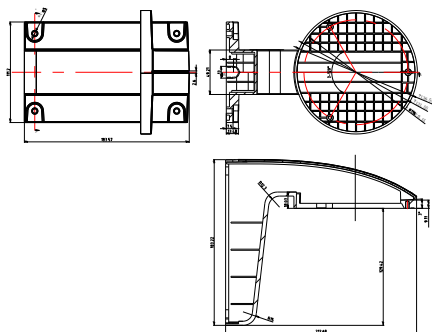

ПАСПОРТ ИЗДЕЛИЯ

Внутренний настенный кронштейн

DS-1258ZJ-L

DS-1258ZJ-L

Общая информация

- Отличная прочность
- Приятный дизайн и удобная установка

Размеры

Внимание

- Кронштейн должен быть установлен на плоскую поверхность стены
- Стена, на которую устанавливается кронштейн, должна выдерживать вес предполагаемой камеры и аксессуаров в трехкратном размере
- Максимальная грузоподъемность кронштейна – 2кг

Спецификации

Модель	DS-1258ZJ-L
Описание	Внутренний потолочный кронштейн
Цвет	Белый Ник
Назначение	Купольные камеры
Материал	АБС пластик
Размеры	136 × 183 × 213мм
Вес (нетто)	0,26кг

*Изображения и спецификации могут быть изменены без дополнительного уведомления.