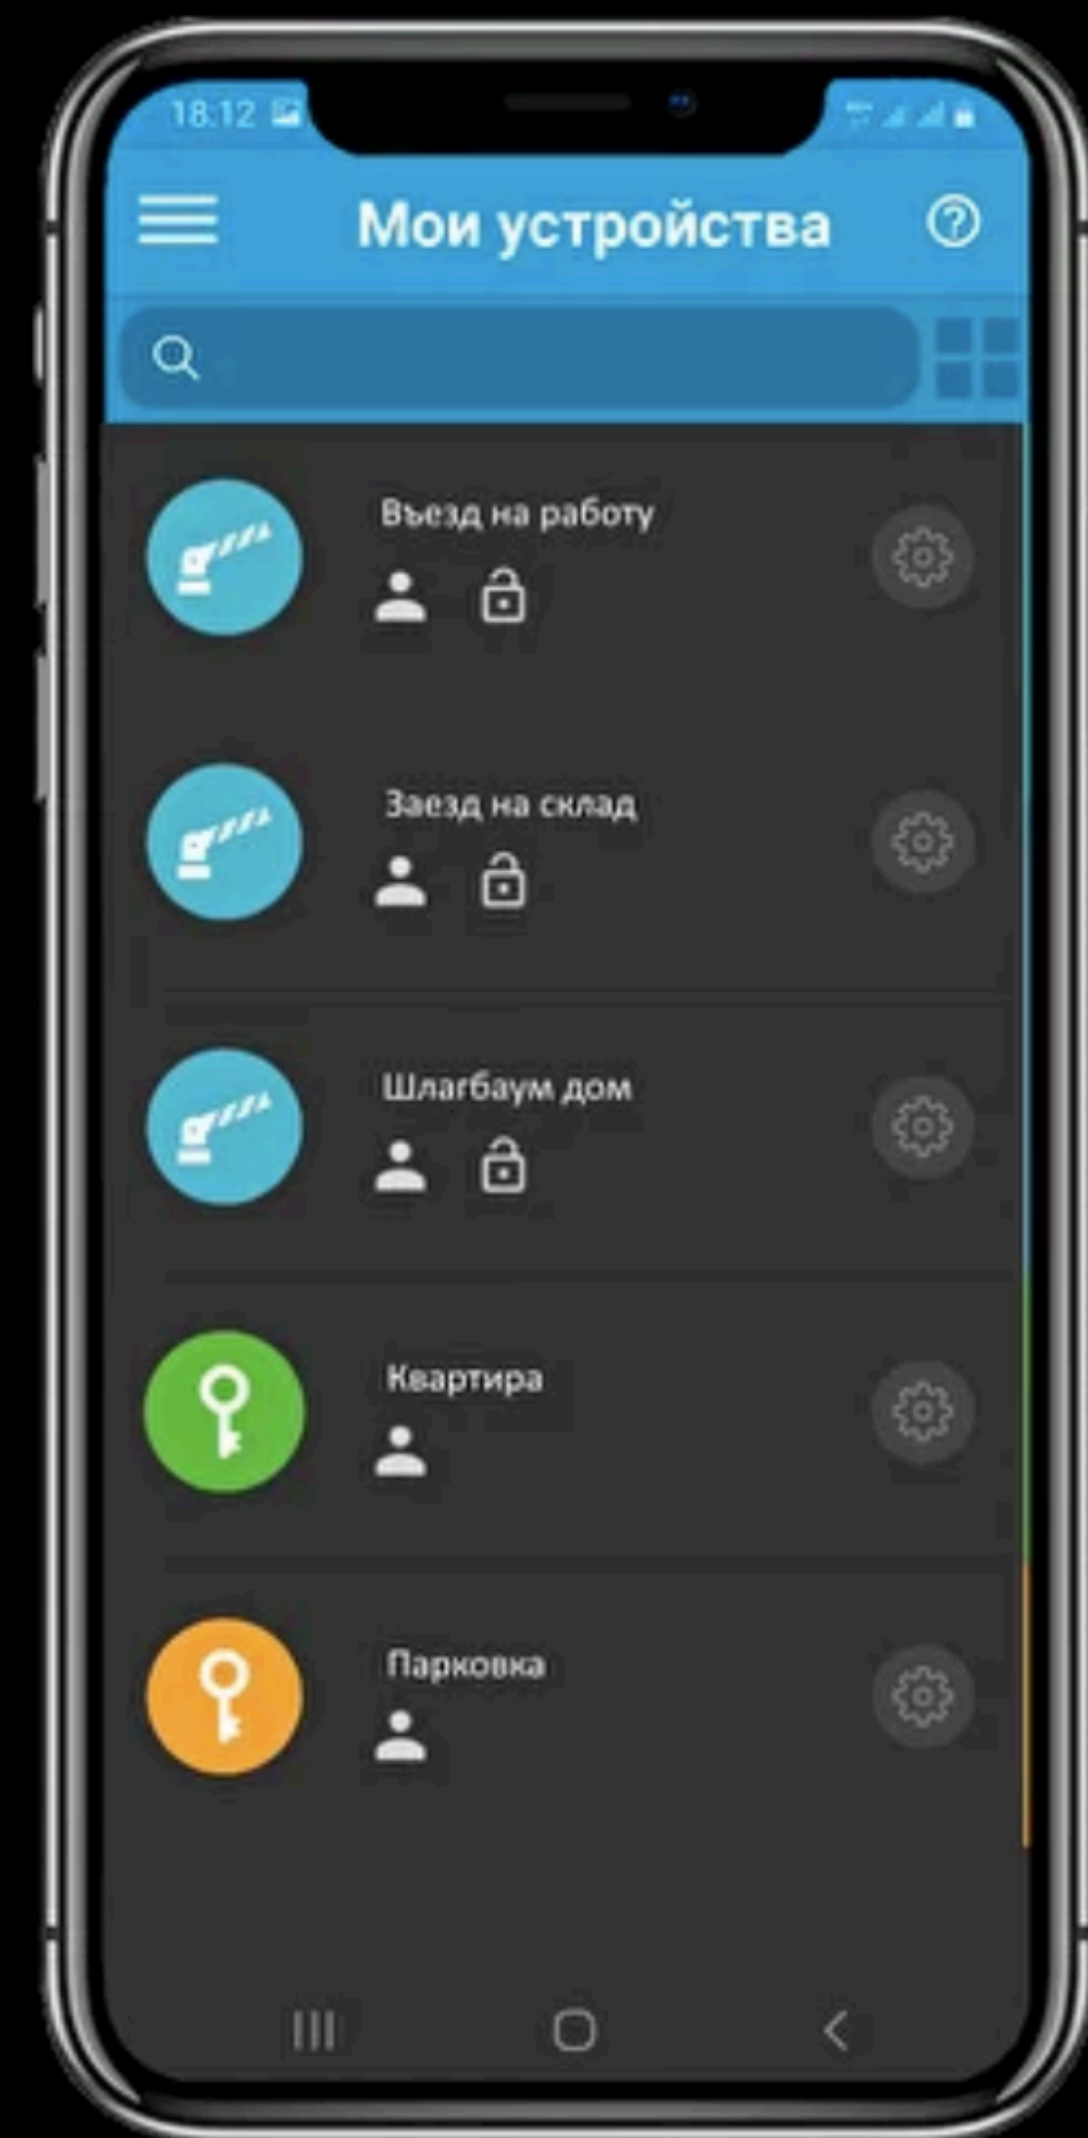

Расшифровка индикации

Быстро мигает индикатор №7	Загрузка контролера
Медленно мигает индикатор №7	Поиск мобильной сети
Индикатор №4 мигает 2 раза подряд	Процесс подключения к сети Internet
Индикатор №4 мигает 4 раза подряд	Нет соединения с сетью Internet
Индикатор №7 мигает 4 раза подряд	Соединение с облачным сервером PAL Electronics
Индикатор №7 постоянно горит	Контролер успешно установил связь с сервером
Постоянно горит только индикатор №4	Низкий уровень сигнала
Постоянно горят индикаторы №6 и №5	Средний уровень сигнала
Постоянно горят индикаторы №6, №5 и №4	Высокий уровень сигнала
Моргает 3 раза индикатор №4	Отказано в доступе
Моргают 3 раза индикаторы №4 №5 и №6	Доступ разрешен, передан сигнал на управляющее реле

Встроенный Bluetooth

Автооткрывание
при подъезде

Размер 50x80mm

Ограничение открытия
издалека

Мобильное приложение

Доступ у Вас в кармане с приложением PALGATE

Фирменное приложение позволяет управлять
Вашиими устройствами с любой точки мира через
приятный интерфейс.

Download on the
App Store

GET IT ON
Google Play

Siri, открой ворота

Удаленная
разблокировка

Push уведомления

Управляйте
пользователями

Просматривайте
журнал

Виджеты на рабочий
стол