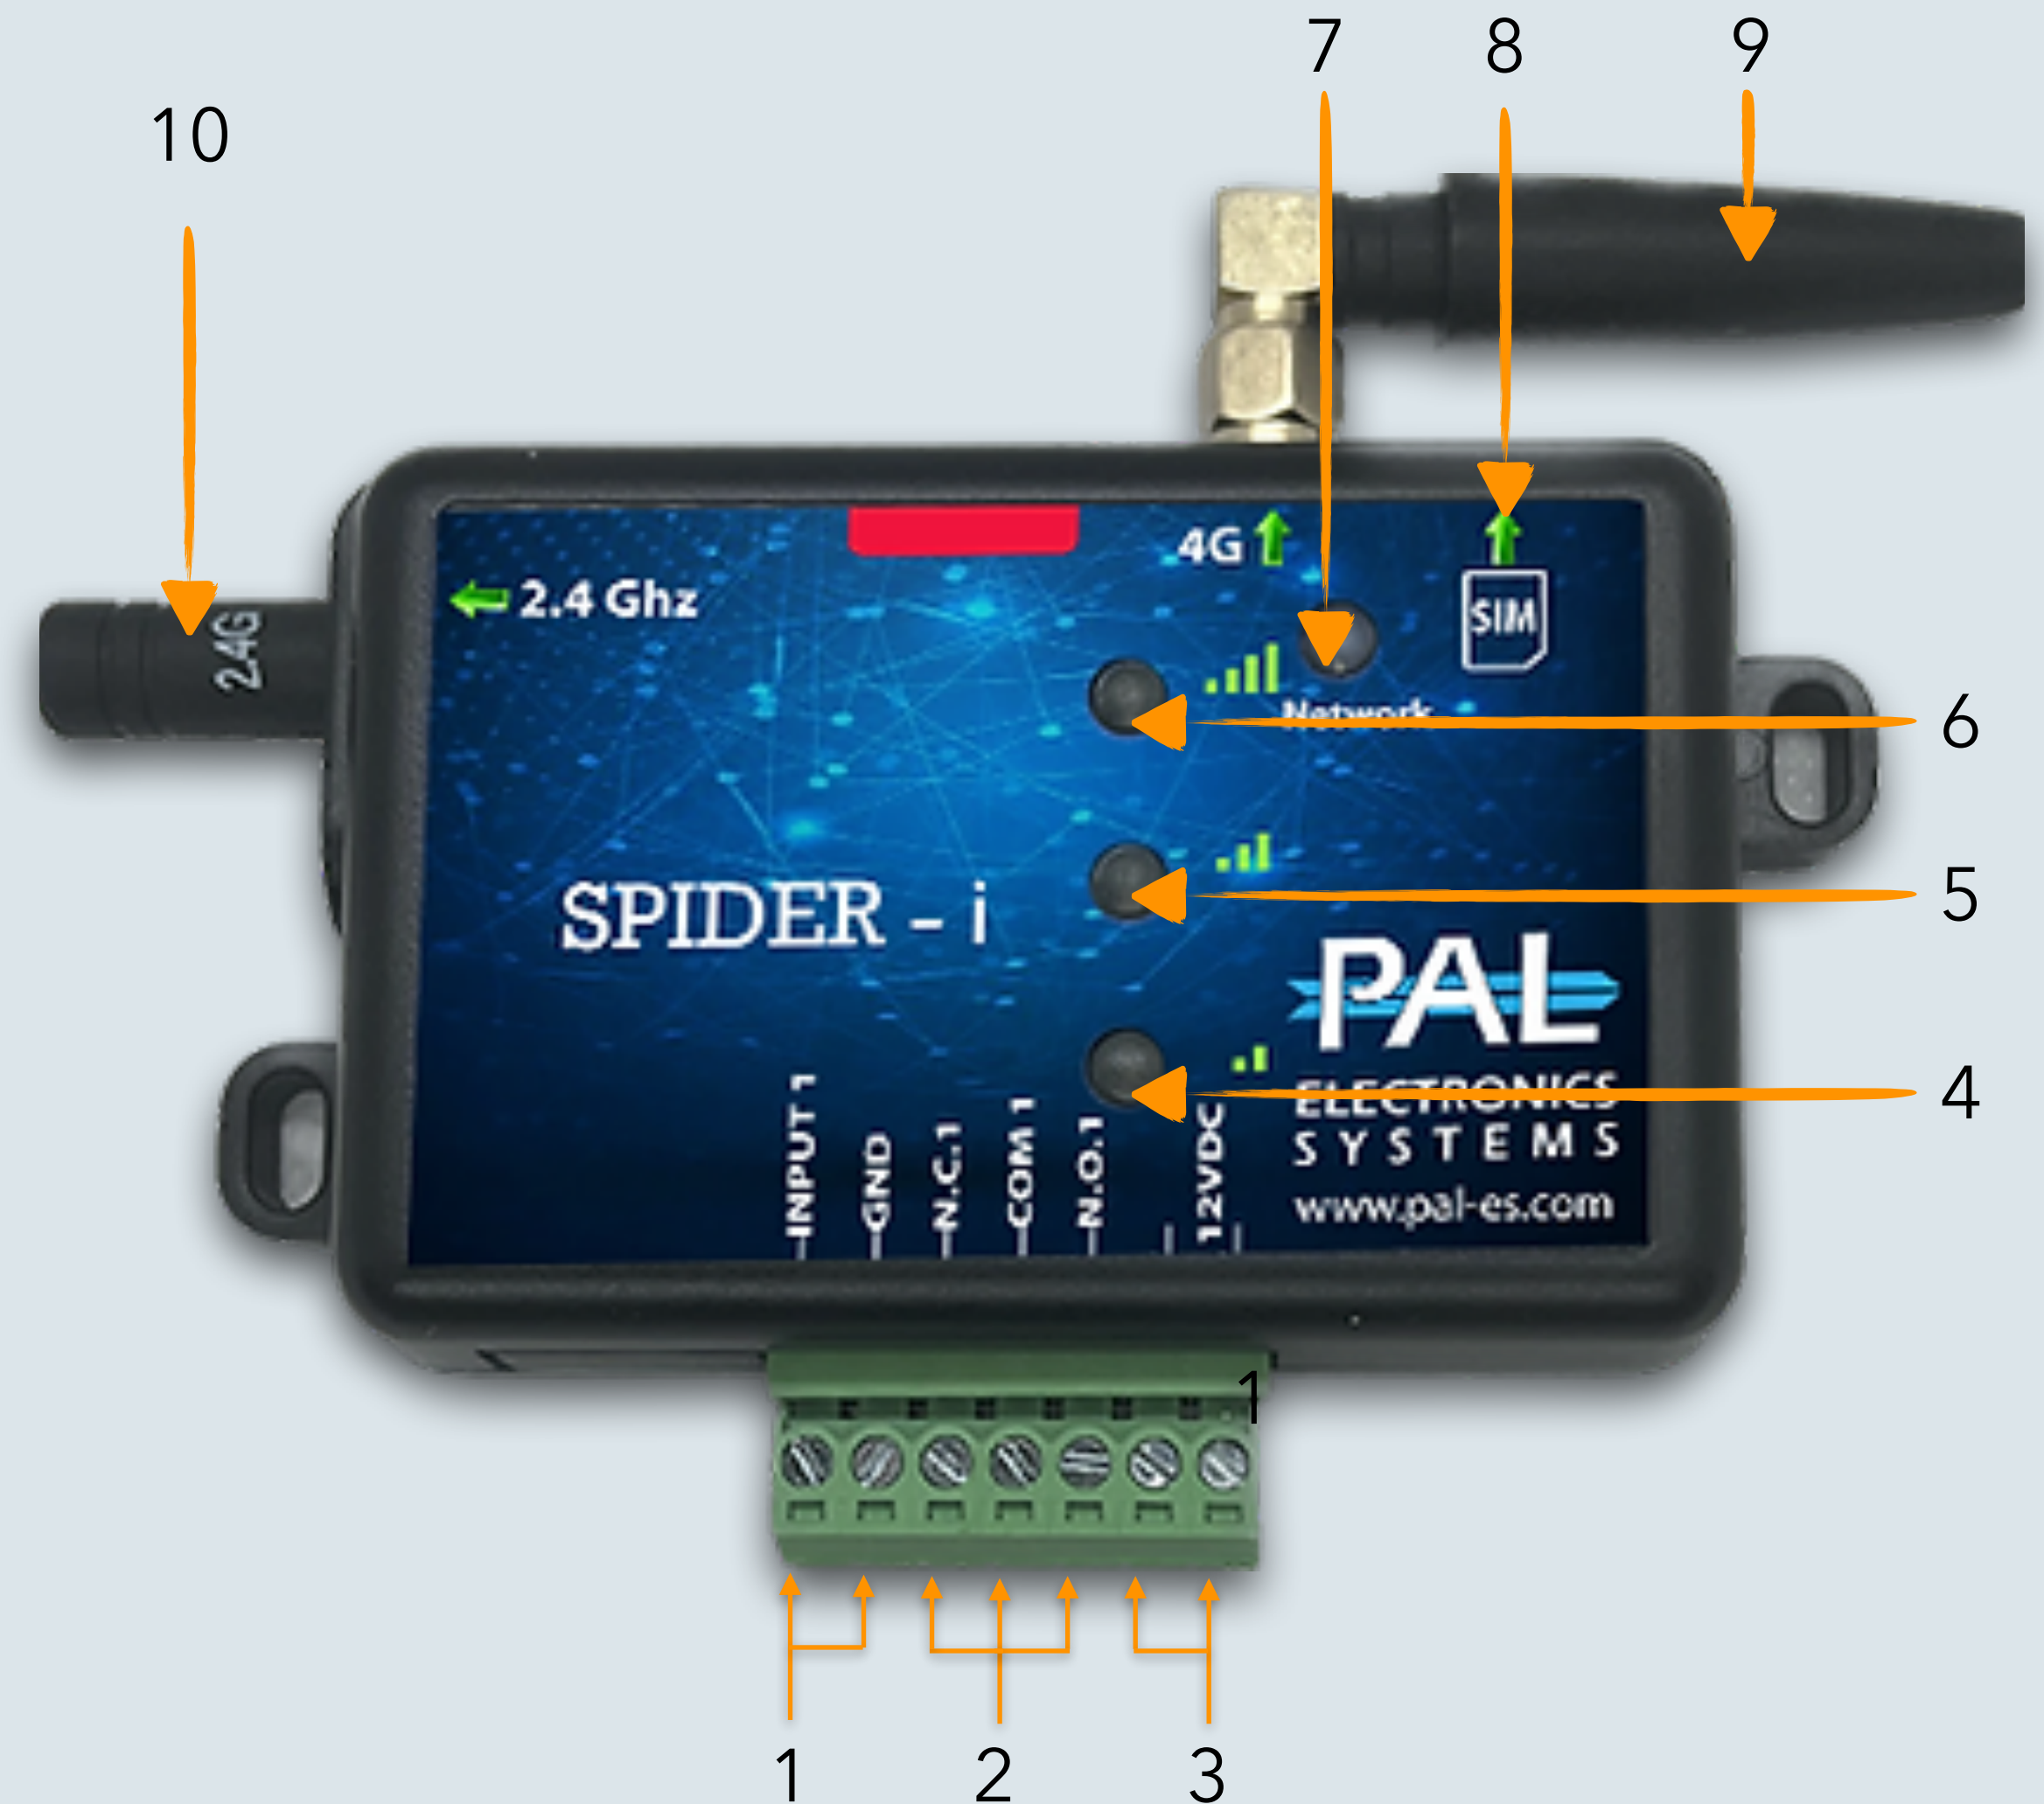

ПРОЦЕНТ УСПЕШНЫХ КОМАНД

99.8%

Постоянно наращиваем мощности обработки данных наших серверов, резервируя их по нескольким каналам, гарантируя высочайшую надежность

Spider I

Условные обозначения

1	Клеммы подключения тревожного входа
2	Клеммы Н/З и Н/О подключения исполнительного устройства (сухой контакт)
3	Клеммы подключения питания 12V 1A (полярность не имеет значения)
4	Индикатор уровня сигнала
5	Индикатор уровня сигнала
6	Индикатор уровня сигнала
7	Индикатор готовности сим-карты и загрузки устройства
8	Разъем для установки сим-карты
9	GSM антенна
10	Bluetooth антенна

Расшифровка индикации

Быстро мигает индикатор №7	Загрузка контролера
Медленно мигает индикатор №7	Поиск мобильной сети
Индикатор №4 мигает 2 раза подряд	Процесс подключения к сети Internet
Индикатор №4 мигает 4 раза подряд	Нет соединения с сетью Internet
Индикатор №7 мигает 4 раза подряд	Соединение с облачным сервером PAL Electronics
Индикатор №7 постоянно горит	Контролер успешно установил связь с сервером
Постоянно горит только индикатор №4	Низкий уровень сигнала
Постоянно горят индикаторы №6 и №5	Средний уровень сигнала
Постоянно горят индикаторы №6, №5 и №4	Высокий уровень сигнала
Моргает 3 раза индикатор №4	Отказано в доступе
Моргают 3 раза индикаторы №4 №5 и №6	Доступ разрешен, передан сигнал на управляющее реле

Встроенный Bluetooth

Автооткрывание
при подъезде

Размер 50x80mm

Ограничение открытия
издалека

Мобильное приложение

Доступ у Вас в кармане с приложением PALGATE

Фирменное приложение позволяет управлять
Вашиими устройствами с любой точки мира через
приятный интерфейс.