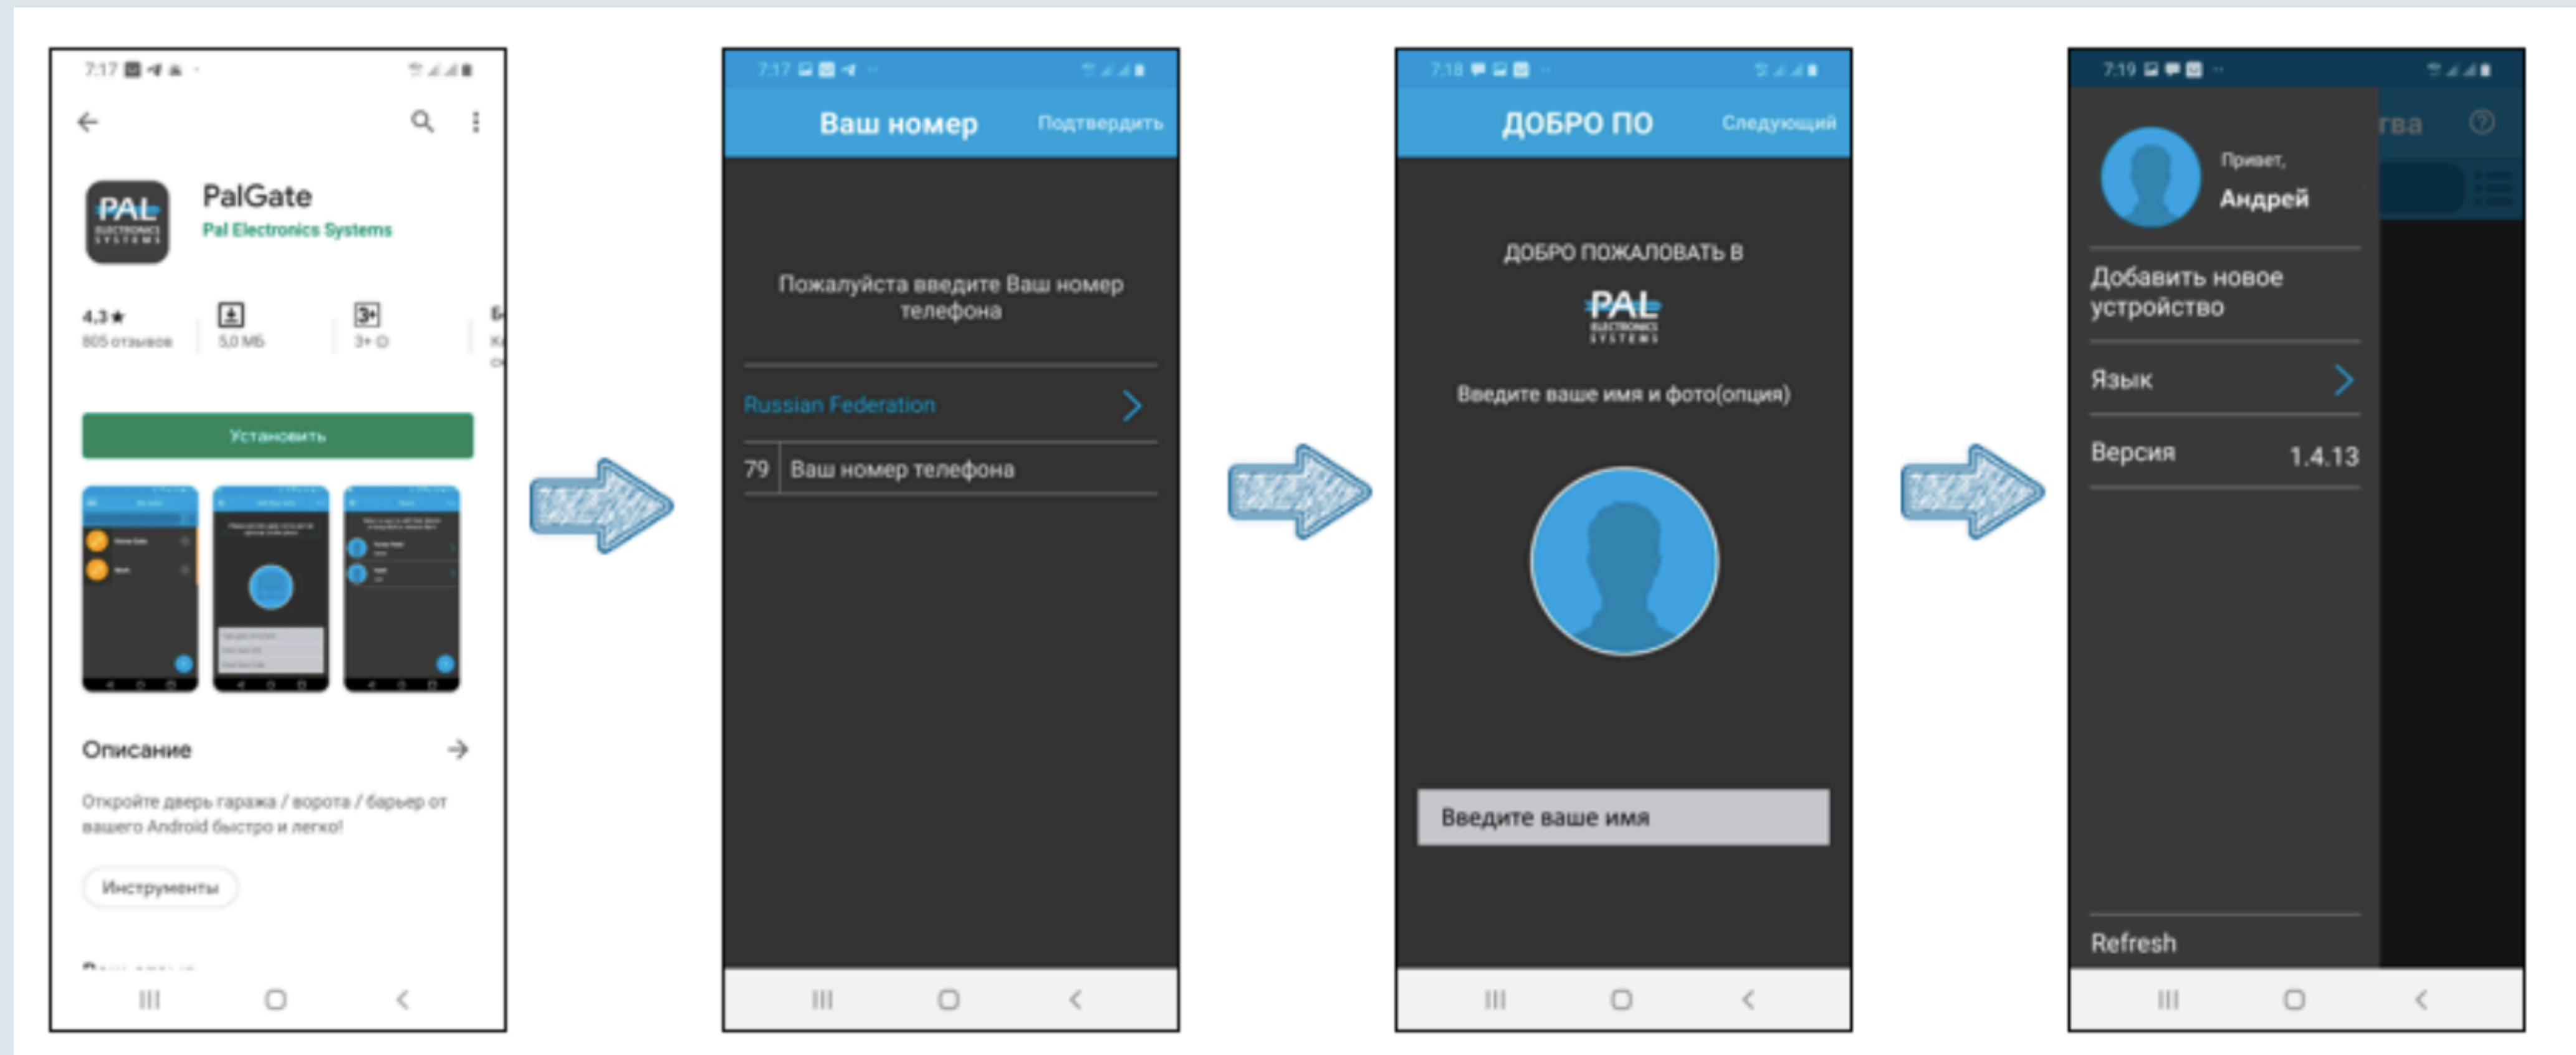

Пользователь видит только доступные ему устройства

Возможности администратора

Управляет подключенным к контроллеру оборудованием

Добавление и удаление пользователей приложения прямо из телефонной книги

Возможность просматривать историю открытий

Позволяет держать шлагбаум постоянно открытым или наоборот игнорировать все команды

Установка приложения PALGATE

Добавление контроллера

Добавление пользователя

Просмотр журнала

Как мы защищаем и храним информацию