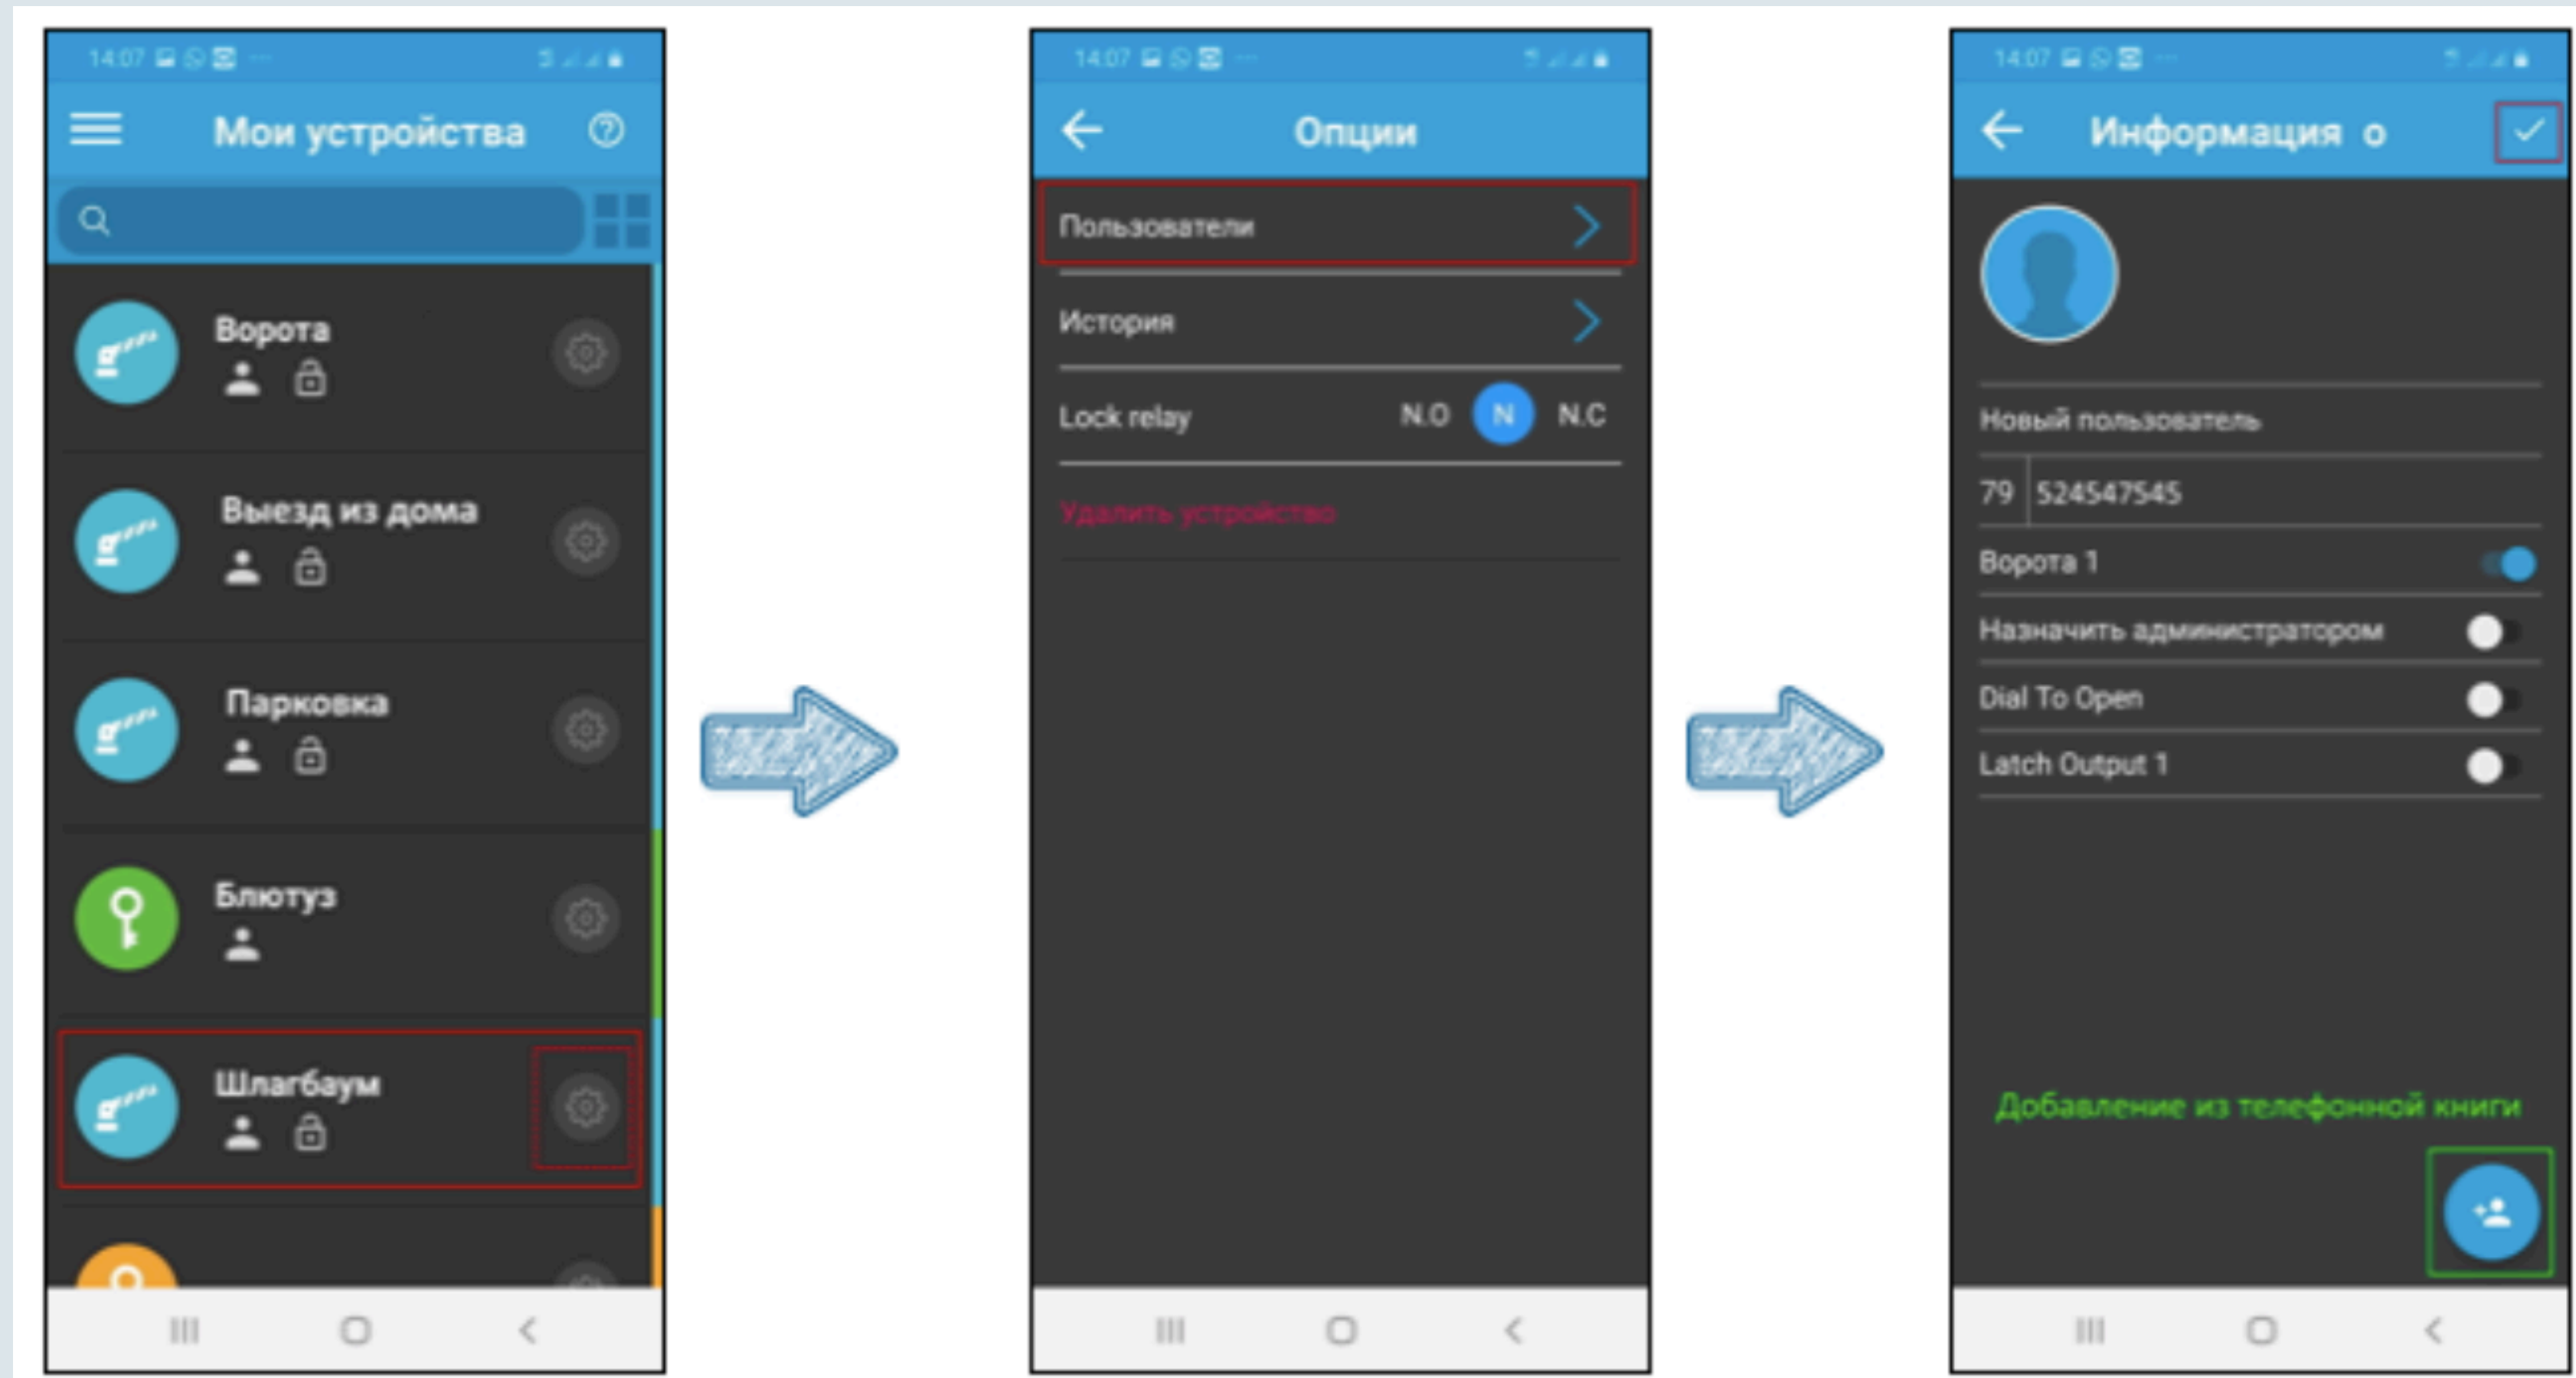

Позволяет держать шлагбаум постоянно открытым или наоборот игнорировать все команды

Установка приложения PALGATE

Добавление контроллера

Добавление пользователя

Просмотр журнала

Как мы защищаем и храним информацию