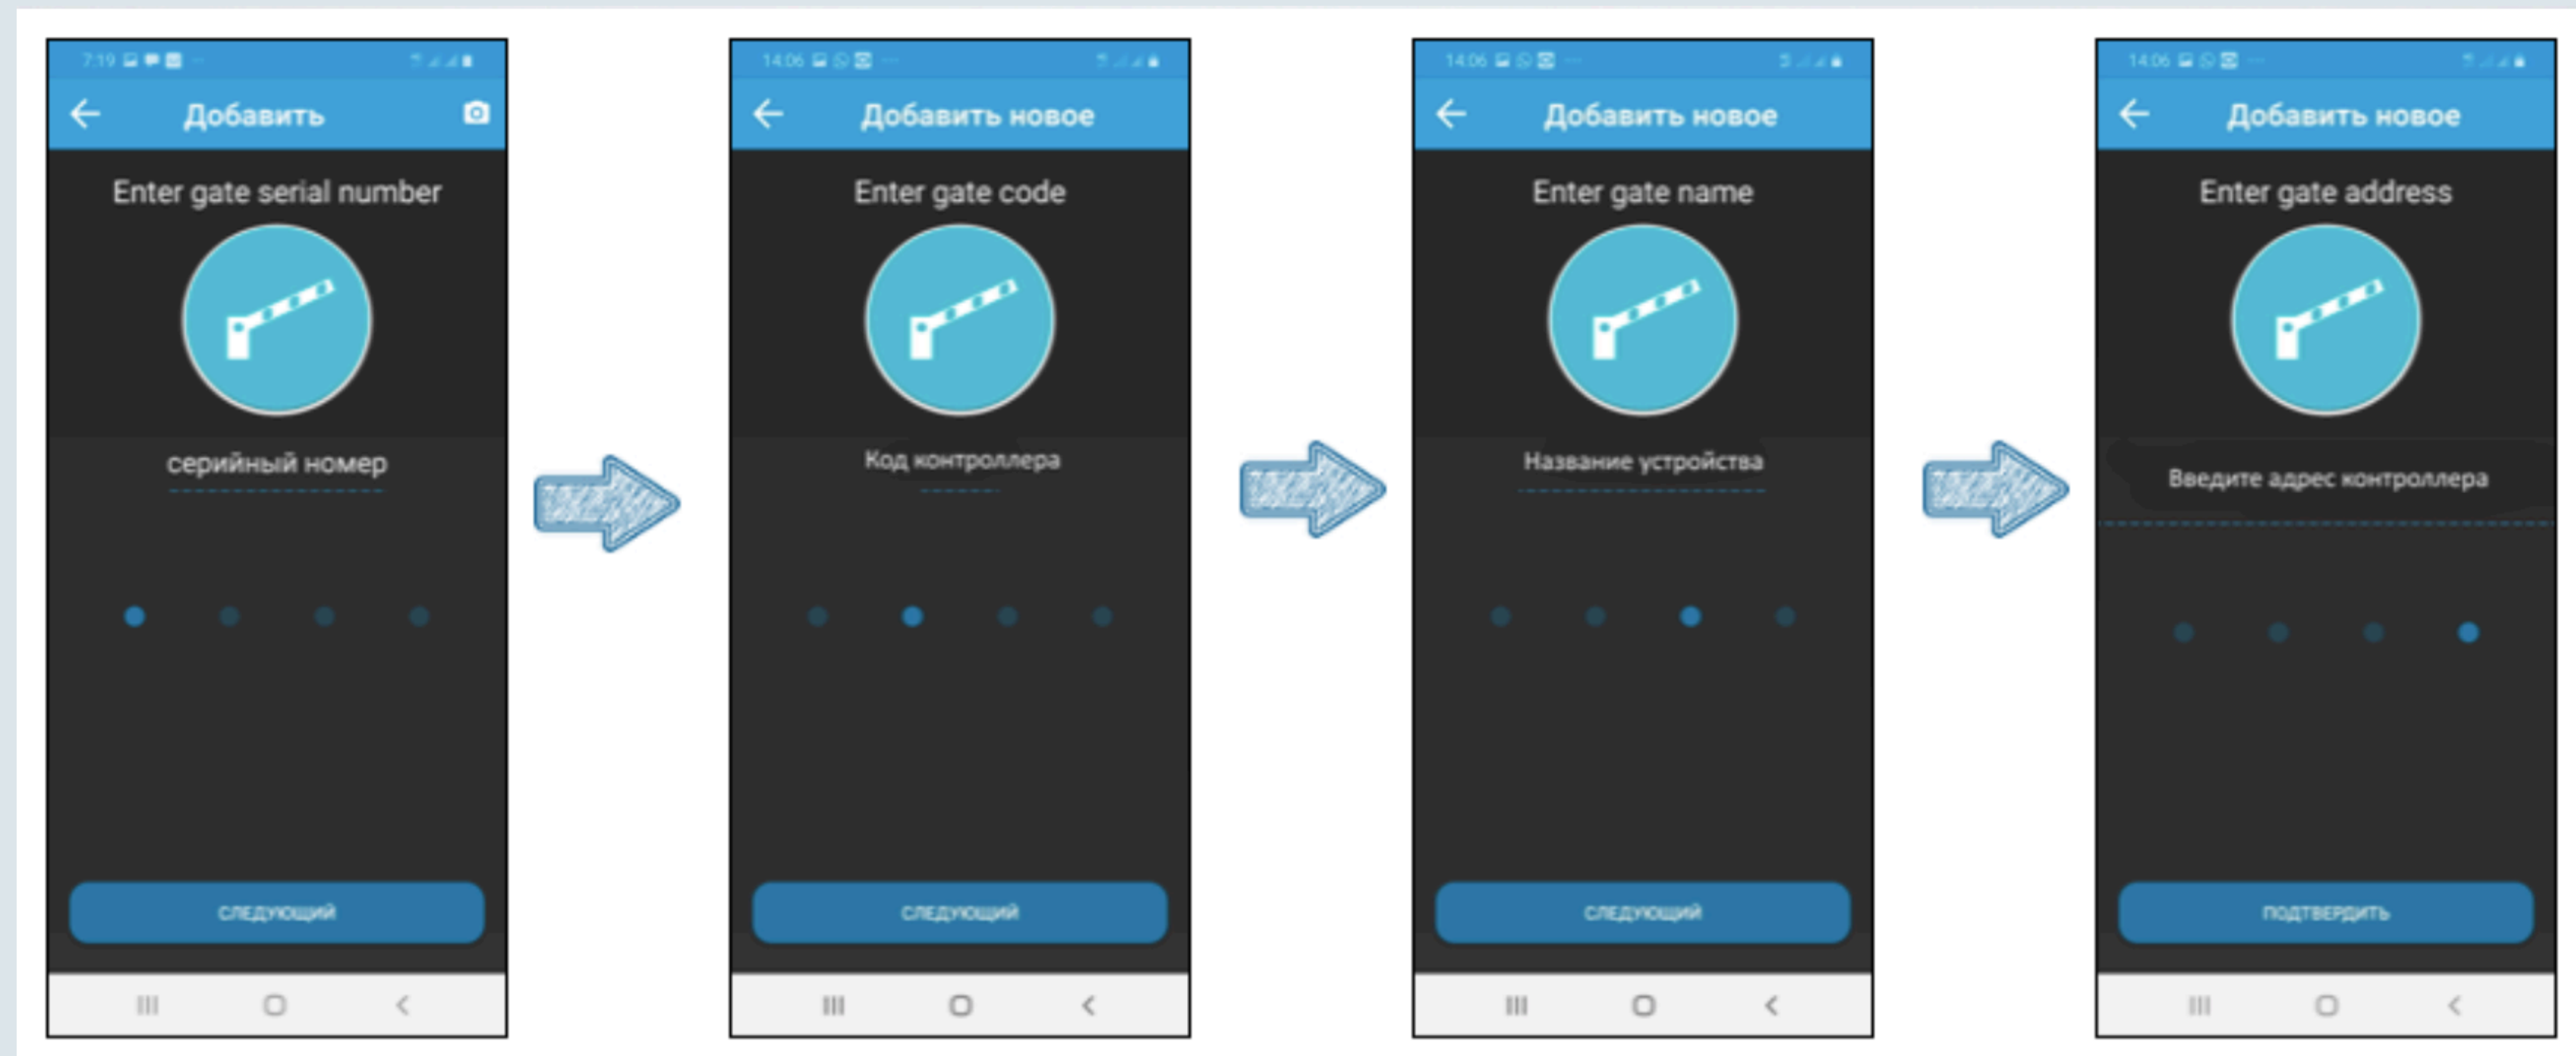

Пользователь видит только доступные ему устройства

Возможности администратора

Управляет подключенным к контроллеру оборудованием

Добавление и удаление пользователей приложения прямо из телефонной книги

Возможность просматривать историю открытий

Позволяет держать шлагбаум постоянно открытым или наоборот игнорировать все команды

Установка приложения PALGATE

Добавление контроллера

Добавление пользователя

Просмотр журнала

Как мы защищаем и храним информацию