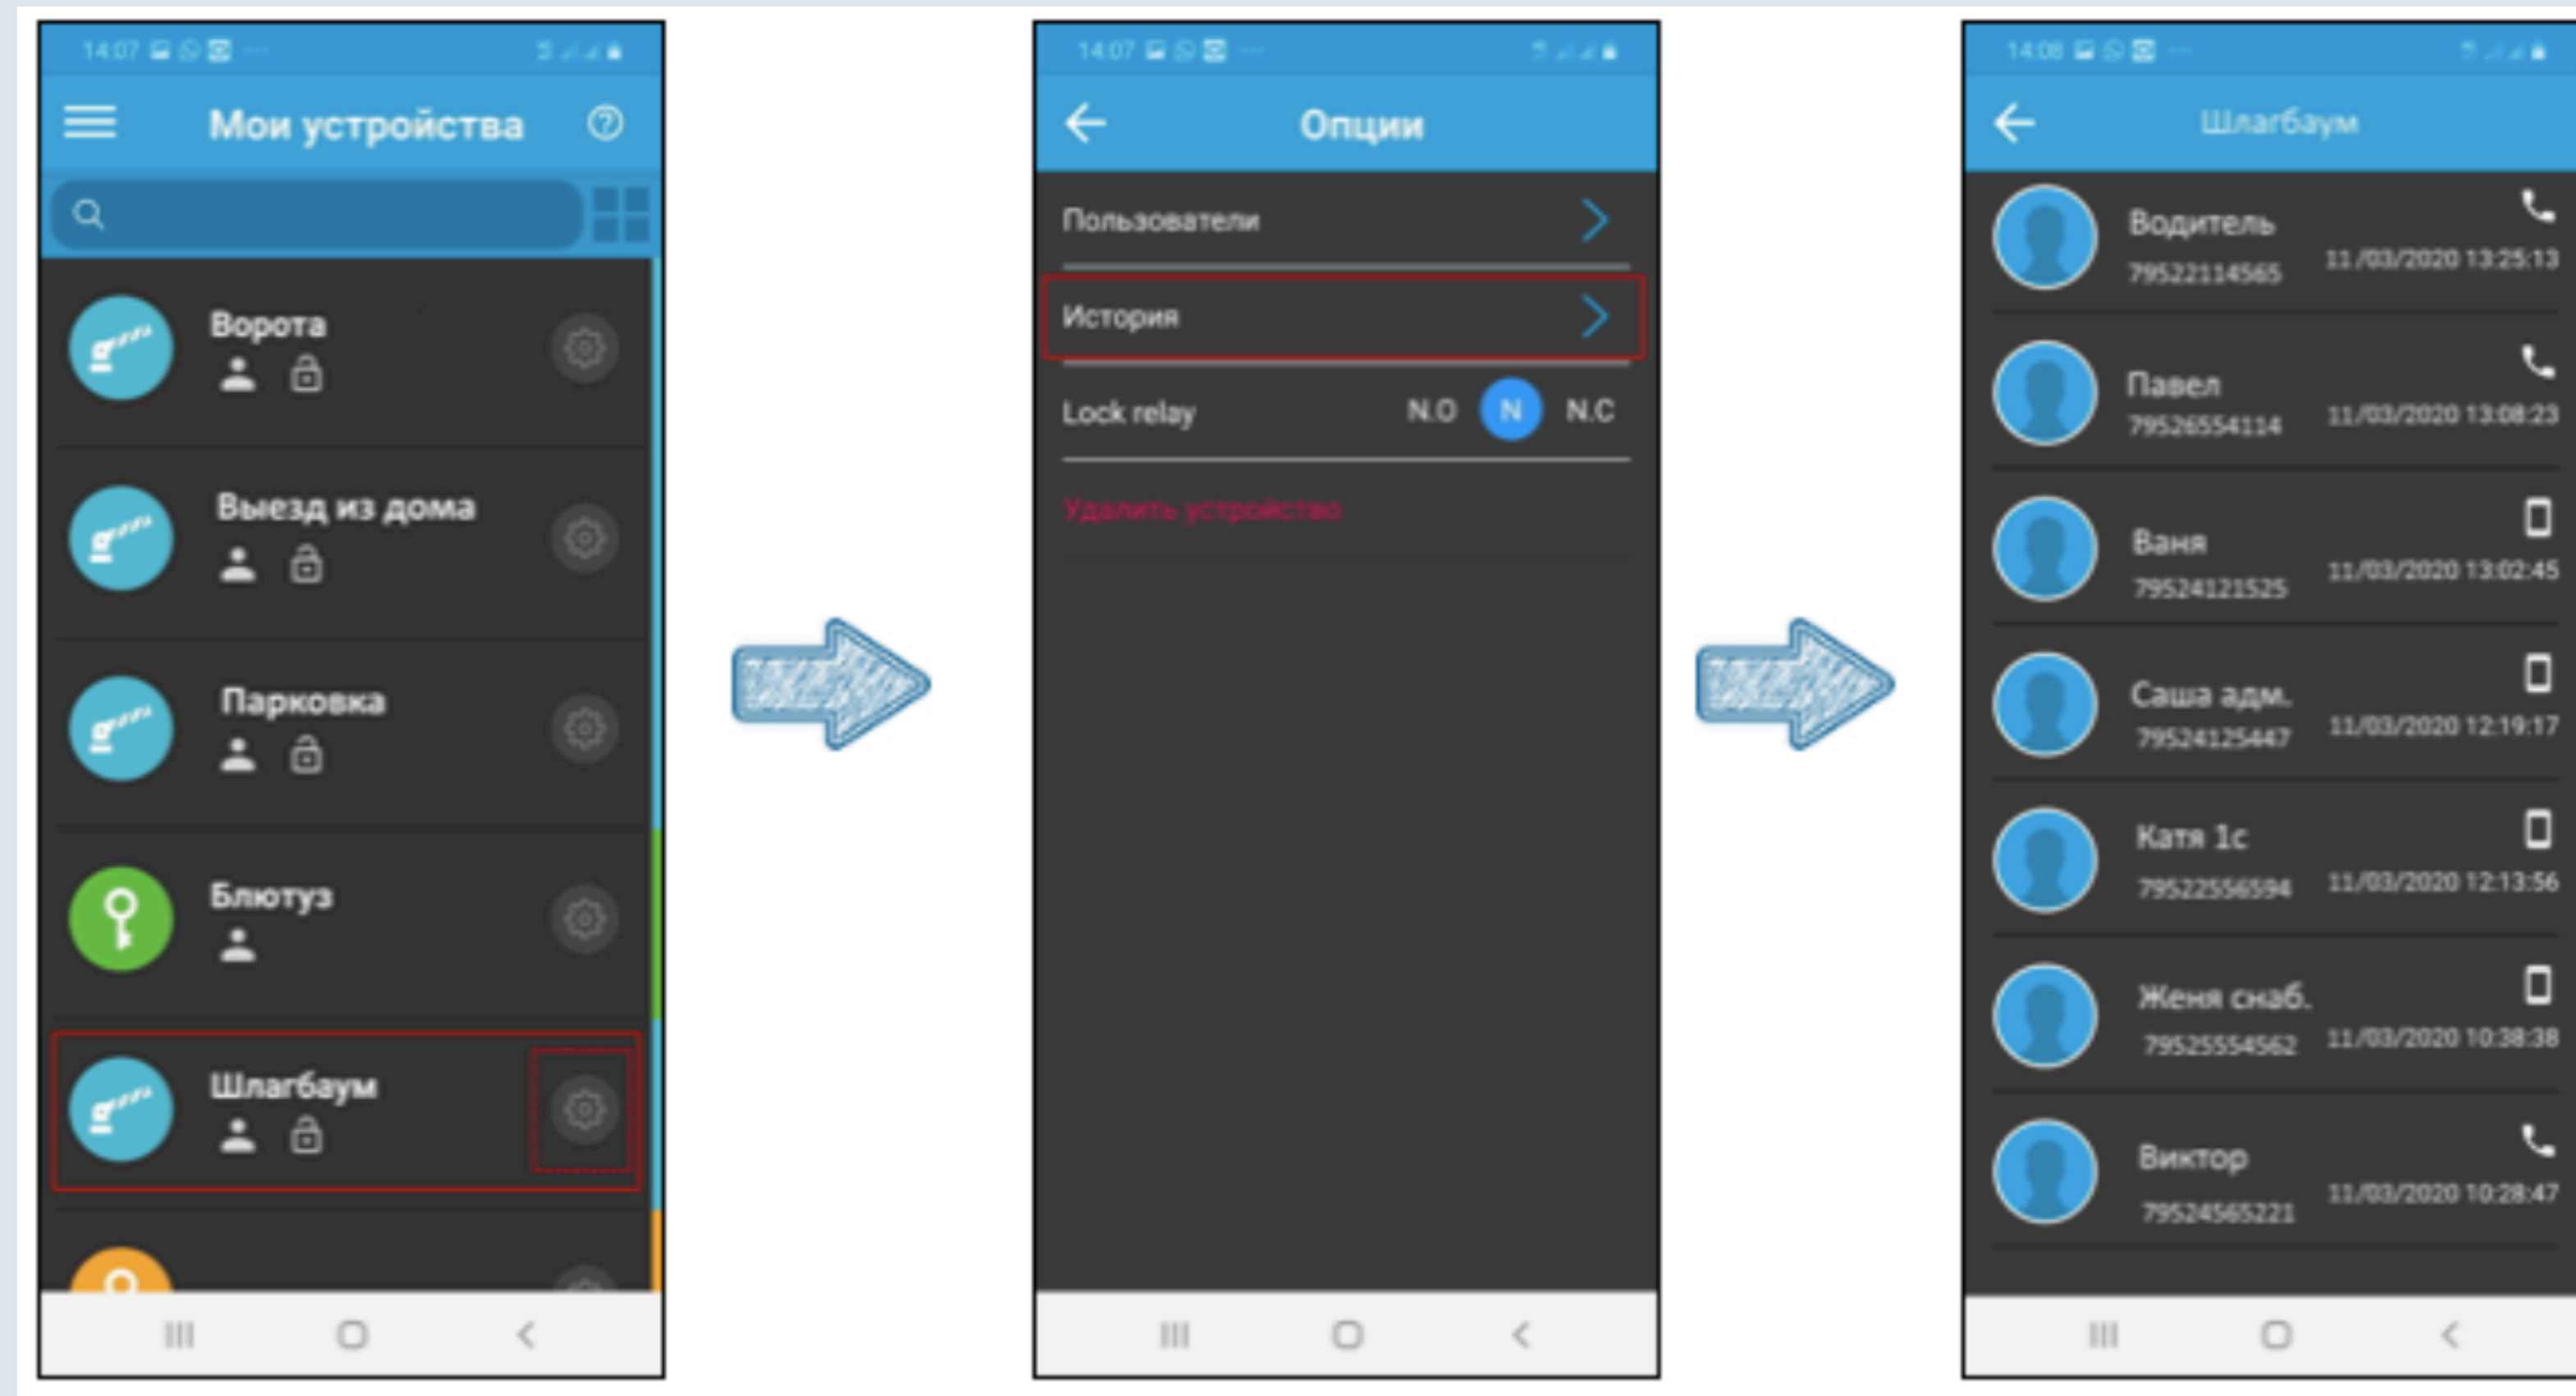

Позволяет держать шлагбаум постоянно открытым или наоборот игнорировать все команды

Установка приложения PALGATE

Добавление контроллера

Добавление пользователя

Просмотр журнала

Как мы защищаем и храним информацию