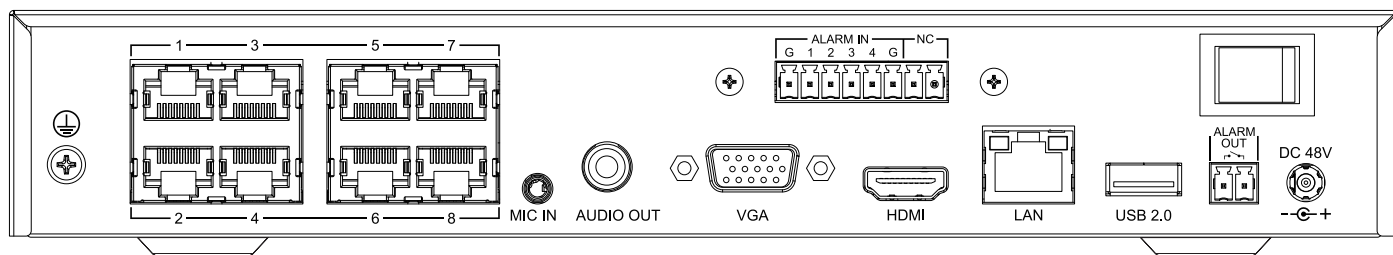

Модели для заказа

1D.20030.001301

TC-R3110 SPEC:1/B/P8/K/V3.1

Комплектация

Видеорегистратор - 1шт.
Комплект винтов для установки HDD - 1компл.
Мышь компьютерная - 1шт.
Адаптер питания - 1шт.