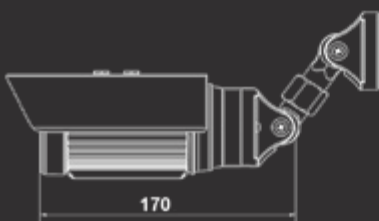

ОБЩИЕ ХАРАКТЕРИСТИКИ			
Модель	N600	Карта памяти	по расписанию, периодически
Сенсор	OmniVision, 1/4" КМОП-сенсор, День/Ночь		Кадры, видео, системный журнал:
	Прогрессивное сканирование		по тревоге, по расписанию, постоянно,
Размер сенсора	3.98x2.95 мм	Загрузка на FTP	периодически
Чувствительность	0.2 лк / 0.07 лк (DSS @ 7 к/с)		Кадры, видео, системный журнал:
Подсветка	ИК-светодиоды (850 нм), 3 шт, до 15 м		по тревоге, по расписанию, периодически
ИК-фильтр	Электромеханический	Отправка по почте	(интервал: 1 мин - 24 ч; пред-, постзапись)
Выдержка затвора	1/7 - 1/24000 сек.		Кадры, видео, системный журнал:
Сигнал/шум	50 дБ		по тревоге, по расписанию, периодически
			(интервал: 1 мин - 24 ч; пред-, постзапись)
ОБЪЕКТИВ		РАЗЪЕМЫ	
Тип объектива	M12, F2.0	Порты/Разъемы	RJ-45 для Ethernet 10/100 Base-T,
Фокусное расстояние	4.3 мм		разъем питания, сброс настроек (Reset),
Угол обзора	50° (по горизонтали)		разъем для установки карты памяти,
			видеовыход (BNC-разъем)
ВИДЕО		Карта памяти	MicroSD/MicroSDHC (до 32-х Гб)
Видеопоток	H.264 Baseline Profile, MPEG-4 Simple Profile, Motion JPEG (одновременное кодирование), поддержка unicast и multicast	УПРАВЛЕНИЕ/НАСТРОЙКА	
Разрешение	640x480, 320x240, 160x120	Управление	Профессиональное 16-канальное ПО для записи и мониторинга и ПО для поиска и настройки IP-камер (в комплекте); веб-браузер Firefox, Safari, IE 9.0 или выше
Скорость кадров	H.264/MPEG-4/Motion JPEG: до 30 к/с для всех разрешений	UPnP	Автоматическое обнаружение при помощи UPnP ОС Windows (XP SP3/Vista/Windows 7)
Скорость потока	H.264/MPEG-4: пользовательские настройки, предустановки (5 фиксированных), фиксированная скорость потока: от 32 кбит/с до 2 Мбит/с; Motion JPEG: предустановки, пользовательские настройки	ЭКСПЛУАТАЦИЯ	
Профиль	4 профиля, индивидуальная настройка	Питание	12 В (постоянный ток); PoE IEEE 802.3 af
Изображение	Яркость, контраст, насыщенность, оттенок	Питание от БП	2 Вт (без ИК-подсветки)
	Поворот: отражение, переворот, отражение+переворот, время/дата, текст, маска приватности	Питание от PoE	5.3 Вт (с включенной ИК-подсветкой)
Увеличение	Цифровое 10x (вкл/выкл)	Индикация	3.4 Вт (без ИК-подсветки)
		Рабочая температура	6.8 Вт (с включенной ИК-подсветкой)
		Класс защиты	Питание (индикация состояния), статус сети
		Размеры	От -40 до +50°C
		Вес (нетто)	IP66
		Материал корпуса	Ø69x280 мм (в сборе)
			780 г
СЕТЬ			Металл
Интерфейсы	10Base-T/100Base-TX Ethernet порт	МИНИМАЛЬНЫЕ ТРЕБОВАНИЯ	
Сетевые протоколы	TCP/IP, DHCP, PPPoE, ARP, ICMP, FTP, SMTP, DNS, NTP, UPnP, Bonjour, HTTP, HTTPS, RTSP, RTP, UDP, ONVIF v2.2	Сетевая карта	Да
Безопасность	Многоуровневый доступ пользователей с защитой паролем (до 5 одновременных подключений), HTTPS, фильтр по IP	Браузер	Internet Explorer 9.0 или выше
Соединение	DHCP, статический адрес	ОС	Windows XP, Vista, Windows 7, MAC OS Leopard 10.5 или выше
		Процессор	2.8ГГц Pentium4 или AMD
		ОЗУ	1 Гб (рекомендуется 2 Гб и выше)
ЗАПИСЬ И СОБЫТИЯ		Видеокарта	256 Мб
События	Многозонный детектор движения с регулировкой чувствительности и порога срабатывания, сетевая ошибка, ИК-фильтр, загрузка устройства, периодическое событие, ошибка записи на карту памяти, IP-уведомление	КОМПЛЕКТ ПОСТАВКИ	
Запись на NAS	Запись видео, кадров, системного журнала в папку с открытым доступом или на файловый сервер постоянно, по тревоге,	Комплект поставки	IP-камера (с объективом и кронштейном)
			Переходник RJ45, комплект крепежа
			Солнцезащитный козырек
			Блок питания 12 В, 1 А (постоянного тока)
			Руководство по быстрой установке
			Компакт-диск (с документацией и ПО)
			Упаковочная тара

Внимание! При покупке изделия проверяйте комплектацию и отсутствие механических повреждений. Характеристики изделия могут быть изменены без предварительного уведомления.