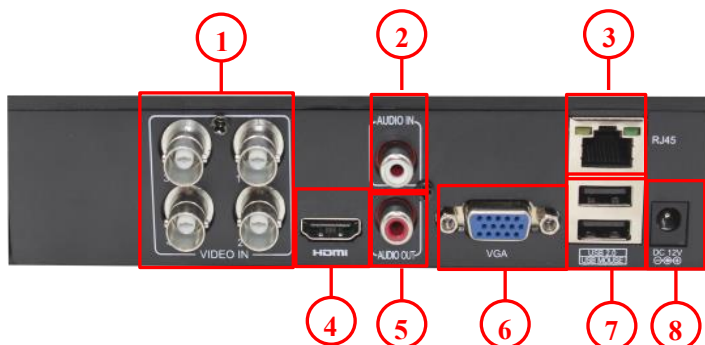

GF-DV0404 v3

Особенности:

- Поддержка 4 каналов 1080P и 5M-N;
- Поддержка XVI, AHD, TVI, CVI, CVBS, IP;
- Видеовыходы HDMI и VGA;
- Пластиковый корпус, 1 SATA (до 8TB);
- 1*10/100Mbps Сетевой порт, RJ45;
- Поддержка функции «Управление по коаксиалу»
- Детекция движения, Потеря сигнала, Закрытие камеры, Детектор людей, Распознавание лиц,
- Автоматический поиск в сети;
- Поддержка ONVIF протокола;
- Поддержка RTSP, DHCP, FTP, DNS, DDNS, NTP, UPNP, EMAIL;
- 3G, Wi-Fi, IP поиск;
- Облачный сервис, P2P;
- Удаленный просмотр с мобильных устройств (iOS, Android);
- Просмотр через WEB браузер;
- Поддержка более двадцати языков;
- Высокоэффективная схема защиты;
- Поддержка WEB, CMS, MYEYE.

Параметры:

	Модель	GF-DV0404 v3
Видео	Кодек	H.264 / H.265
	Запись	4*5M-N@20fps; 4*1080P@25fps;
	Воспроизведение	4*5M-N@20fps; 4*1080P@15fps;
	Просмотр	4*5M-N@20fps; 4*1080P@25fps;
	Мульти-режим	Аналог: 4*5M-N@20fps; 4*1080P@25fps;
		Гибрид: 4*5M-N(аналог) +2*1080P(ip); IP: 8*5M; 16*1080P
Аудио	Компрессия	G.711a
Управление	Режим записи	Постоянная> По тревоге> По детекции движения> По расписанию
	Режим поиска	Запрос по времени / календарю / событию / каналу
	Режим хранения	HDD, Сетевое хранилище
	Резервное копирование	Сеть, USB, HDD
Интерфейс	Видео входы	4 * BNC
	HDMI выход	1*HDMI (MAX:1080P)
	VGA выход	1*VGA (MAX:1080P)
	Аудио вх./вых.	1/1
	Тревожные вх./вых.	0/0
	Сетевой порт	1 * 10/100Mbps Сетевой порт, RJ45
	PTZ управление	Коаксиал
	USB порты	2 * USB2.0 порты
Общее	HDD	1*SATA (до 8TB)
	Температура	0 °C - + 55 °C
	Влажность	10% -90% RH
	Источник питания	12V/2A
	Потребление	<10W (Без HDD)
	Вес	~ 1кг
	Габариты	210* 200* 49 мм

Режим работы:

GF-DV0404 v3					
Аналог		IP		Воспр	Просмотр
5M-N	1080P	5M	1080P		
4				2	4
	8			2	4
4			2	2	6
		8		1	8
			16	2	16

Задняя панель:

1. Видеовходы;
2. Аудио вход;
3. LAN вход;
4. HDMI выход;
5. Аудио выход;
6. VGA выход;
7. USB порты;
8. Разъем адаптера питания;