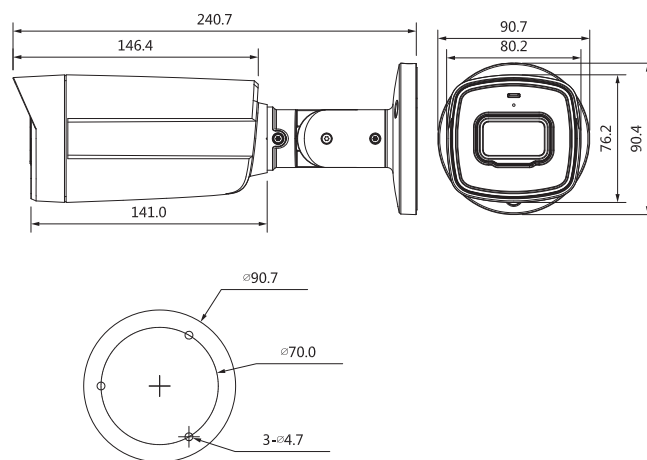

Accessories

Optional: