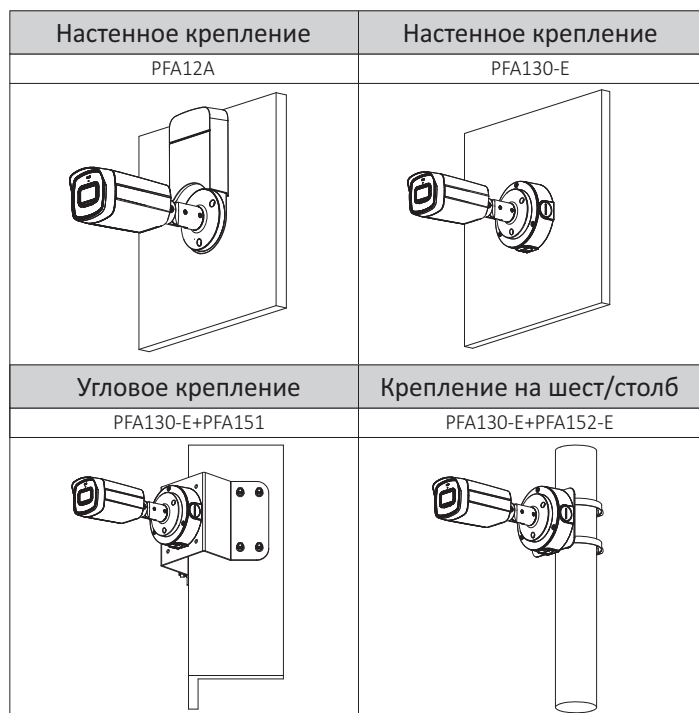

Серия Lite | DH-HAC-HFW1800TH-I8

Информация для заказа		
Тип	Номер изделия	Описание
4K видео-камера	DH-HAC-HFW1800THP-I8-0360B	4K цилиндрическая HDCVI видеокамера с ИК-подсветкой
	DH-HAC-HFW1800THP-I8-0600B	
	DH-HAC-HFW1800THN-I8-0360B	
	DH-HAC-HFW1800THN-I8-0600B	
Аксессуары	PFA12A	Пластиковая монтажная коробка
	PFA130-E+PFA151	Водонепроницаемая монтажная коробка + кронштейн для углового крепления
	PFA130-E+PFA152-E	Водонепроницаемая монтажная коробка + кронштейн для крепления на шест/столб
	PFA130-E	Водонепроницаемая монтажная коробка
	PFM800-4K	Пассивный приемопередатчик
	PFM800B-4K	Пассивный приемопередатчик
	PFM320D Series	Адаптер питания DC 12 В, 2 А
	PFM321D Series	Адаптер питания DC 12 В, 1 А
PFM320D-015	Адаптер питания DC 12 В, 1,5 А	

Размеры (мм)