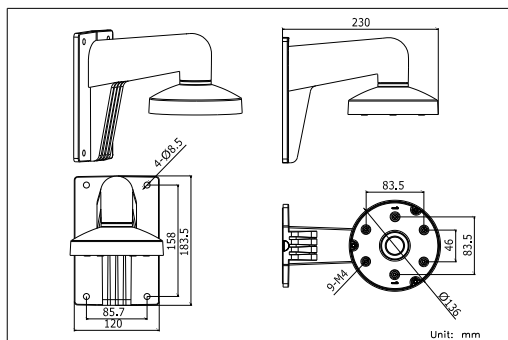

ПАСПОРТ ИЗДЕЛИЯ

Настенный кронштейн с монтажной коробкой

DS-1273ZJ-135B

DS-1273ZJ-135B

Общая информация

- Алюминиевый сплав
- Улучшенный дизайн влагозащиты

Размеры

Unit: mm

Внимание

- Кронштейн должен быть установлен на плоскую поверхность стены
- Стена, на которую устанавливается кронштейн, должна выдерживать вес предполагаемой камеры и аксессуаров в трехкратном размере
- Максимальная грузоподъемность кронштейна - 4,5кг

Спецификации

Модель	DS-1273ZJ-135B
Описание	Настенный кронштейн с монтажной коробкой
Цвет	Белый Ник
Назначение	Купольные камеры
Материал	Алюминиевый сплав
Размеры	136 × 243 × 290мм
Вес (нетто)	1,49кг

*Изображения и спецификации могут быть изменены без дополнительного уведомления.