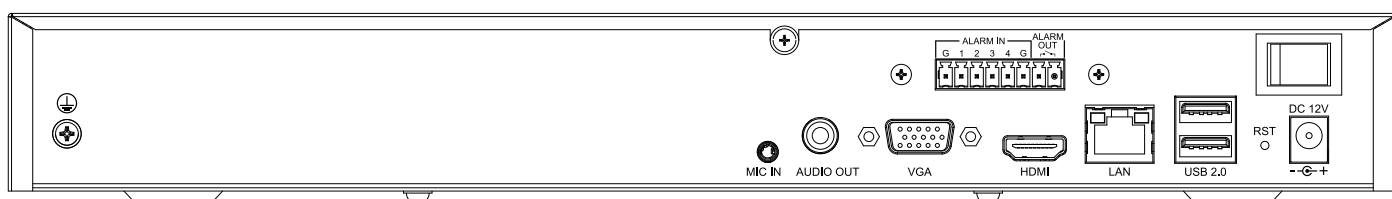

Модели для заказа

1D.20030.001302

TC-R3210 SPEC:I/B/K/V3.1

Комплектация

Видеорегистратор - 1шт.
Комплект винтов для установки HDD - 1компл.
Мышь компьютерная - 1шт.
Адаптер питания - 1шт.