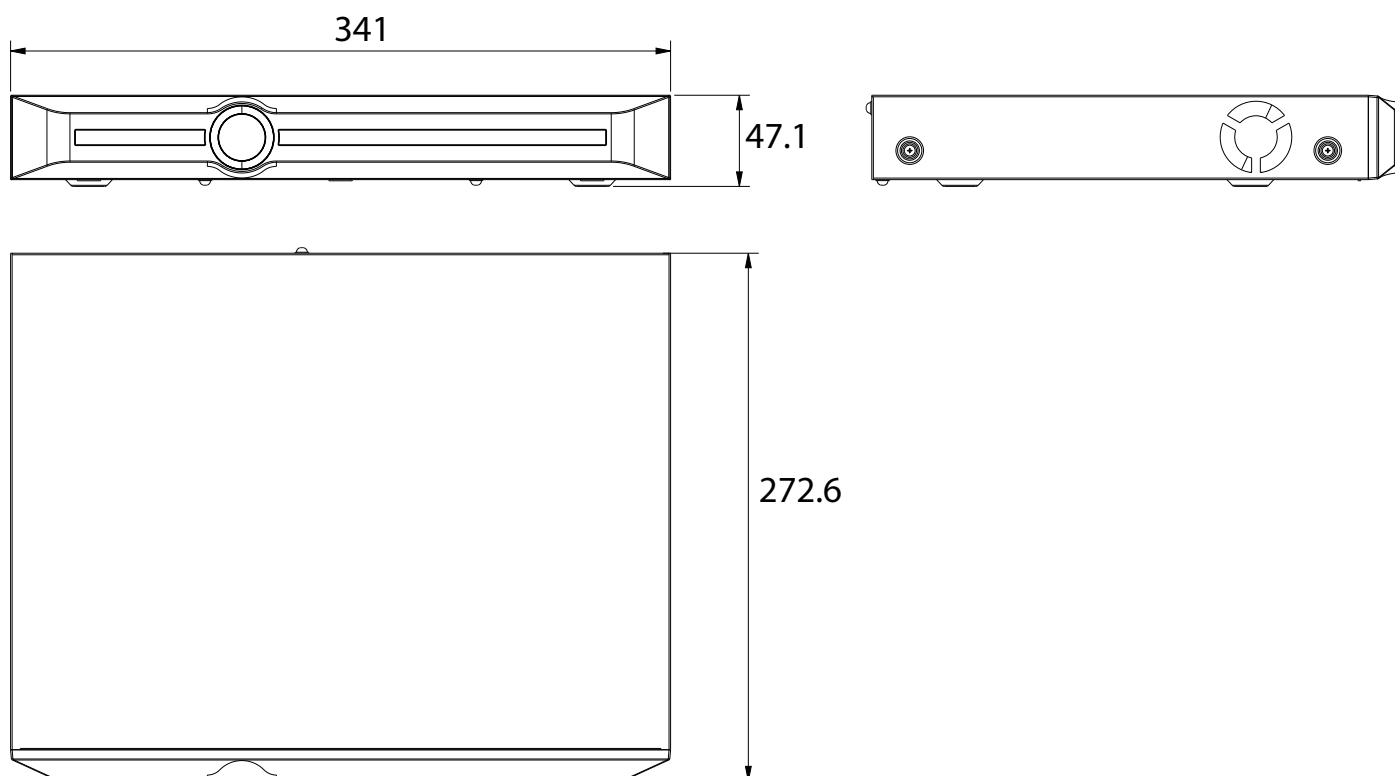

Габаритные размеры в мм

Задняя панель

Модели для заказа

1D.20030.001302

TC-R3210 SPEC:I/B/K/V3.1

Комплектация

Видеорегистратор - 1шт.
 Комплект винтов для установки HDD - 1компл.
 Мышь компьютерная - 1шт.
 Адаптер питания - 1шт.