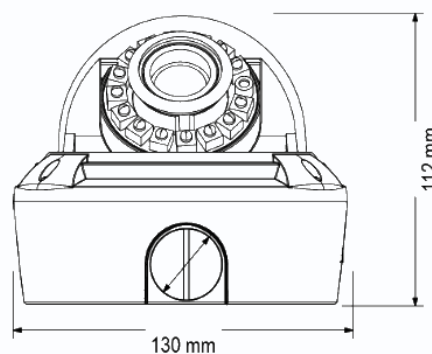

Габариты

SECUROS

Технические характеристики

Параметры видео	
Сенсор	1/2.8 SONY EXMOR CMOS сенсор, 0.1 Люкс (день) / 0.01 Люкс (ночь) / 0 Люкс (с ИК подсветкой), механический ИК-фильтр, ИК подсветка 15 м * Чувствительность указана без использования режима накопления заряда. В режиме накопления заряда чувствительность 0.05 Люкс (день) / 0.005 Люкс (ночь)
Затвор	От 1/5 с до 1/50000 с
Объектив	Вариофокальный 3.3-12 мм (F=1.4), управление диафрагмой DC-drive, угол обзора по горизонтали 29° - 79°
3D механизм	Вращение светочувствительной матрицы в 3-х плоскостях
Разрешение	1920x1080, 25 к/с
Скорость передачи данных	От 100 до 12000 кбит/с
Управление потоком	Переменный битрейт (VBR) или постоянный битрейт (CBR)
Параметр качества	От 1 до 9
Кодирование	Тройное кодирование H.264/H.264/MJPEG
Видеопотоки	1. H.264 1920x1080x25 (от 1 до 25 к/с) (High, Main, Base Profile) 2. H.264 640x360x25 (от 1 до 25 к/с) (High, Main, Base Profile) 3. MJPEG 1920x1080x12(от 1 до 12 к/с)
Настройки	Яркость (0...100), Насыщенность (0...100), Контрастность (0...100), Усиление (авто, 0...100 дБ), Гамма (стандарт, высокий, средний, низкий, динамический), Автодиафрагма (0...30), Метод замера экспозиции (матричный, центрально-взвешенный, центральный по горизонтали, центральный по вертикали, Баланс белого (авто, ручной, облачно, солнечно, флуоресцентный, лампы накаливания, индивидуальный), Зеркальность (по горизонтали, по вертикали, поворот), Шумопонижение (авто, 0...100)
Экранное меню	Есть, русский и английский язык
Параметры аудио	
Аудио вход	Линейный вход
Аудио выход	Линейный
Аудио компрессия	G711a_LAW, G711 m_LAW, PCM_RAW
Сеть и интерфейсы	
Сетевой интерфейс	10Base-T/100Base-TX Ethernet порт
Сетевые протоколы	IPv4, IPv6, RTP/RTCP, TCP/UDP, HTTP, DHCP, DNS, FTP, DDNS, PPPOE, SMTP, NTP, Unicast, Multicast, Samba, Telnet
Соединение	DHCP, Статический адрес
Безопасность	Программный и аппаратный сторожевой таймер, многоуровневый доступ пользователей с защитой паролем и настройкой прав доступа
Пользователи	Не более 10 одновременных подключений
SD карта	microSD до 32 Гб
Вход тревоги	1 канал, логический вход
Выход тревоги	1 канал, логический выход
Порт данных	RS485, Pelco D, Pelco P
Выход BNC	PAL, включается в настройках камеры, переходник на BNC в комплекте
ONVIF	1.01, 1.02, 2.1
Запись и события	
Детекция движения	Встроенный детектор, 8 зон детекции
FTP, NAS, SD карта	Запись видео и звука по расписанию и по событиям
E-mail	Запись кадров и отправка уведомления по событиям
Эксплуатация	
Питание	9...12 В ±5%, PoE IEEE 802.3at
Потребляемая мощность	Не более 30 Вт. Внимание! При отрицательных температурах НЕОБХОДИМО питать камеры от источника питания 12В 3 А. Питание по PoE при отрицательных температурах не поддерживается!
Габариты	130x112 мм
Рабочий диапазон температур	от -40 до +50°C
Относительная влажность	от 10 до 90% (без конденсата)
Системные требования	Microsoft Windows 2000/XP/2003/2008/Vista/Windows 7 Microsoft Internet Explorer 7.x или выше, Opera, Chrome, Firefox, Safari
Веб интерфейс	Русский и английский
Комплект поставки	- IP-камера с объективом 3.3-12 мм с автодиафрагмой - Крепежный комплект - Компакт-диск с документацией и программным обеспечением на 36 камер - Упаковочная тара
Примечание	Комплект поставки и любые технические характеристики могут быть изменены производителем в любое время без предварительного уведомления.