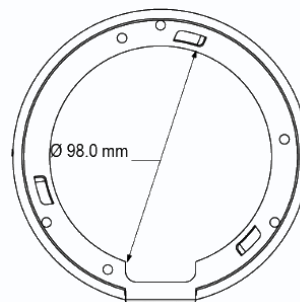

Габариты

SECUROS

Технические характеристики

Параметры видео	
Сенсор	1/2.8 SONY EXMOR CMOS сенсор, 0.1 Люкс (день) / 0.01 Люкс (ночь) / 0 Люкс (с ИК подсветкой), механический ИК-фильтр, ИК подсветка 15 м * Чувствительность указана без использования режима накопления заряда. В режиме накопления заряда чувствительность 0.05 Люкс (день) / 0.005 Люкс (ночь)
Затвор	От 1/5 с до 1/50000 с
Объектив	Вариофокальный 3.3-12 мм (F=1.4), управление диафрагмой DC-drive, угол обзора по горизонтали 29° - 79°
3D механизм	Вращение светочувствительной матрицы в 3-х плоскостях
Разрешение	1920x1080, 25 к/с
Скорость передачи данных	От 100 до 12000 кбит/с
Управление потоком	Переменный битрейт (VBR) или постоянный битрейт (CBR)
Параметр качества	От 1 до 9
Кодирование	Тройное кодирование H.264/H.264/MJPEG
Видеопотоки	1. H.264 1920x1080x25 (от 1 до 25 к/с) (High, Main, Base Profile) 2. H.264 640x360x25 (от 1 до 25 к/с) (High, Main, Base Profile) 3. MJPEG 1920x1080x12(от 1 до 12 к/с)
Настройки	Яркость (0...100), Насыщенность (0...100), Контрастность (0...100), Усиление (авто, 0...100 дБ), Гамма (стандарт, высокий, средний, низкий, динамический), Автодиафрагма (0...30), Метод замера экспозиции (матричный, центрально-взвешенный, центральный по горизонтали, центральный по вертикали, Баланс белого (авто, ручной, облачно, солнечно, флуоресцентный, лампы накаливания, индивидуальный), Зеркальность (по горизонтали, по вертикали, поворот), Шумопонижение (авто, 0...100)
Экранное меню	Есть, русский и английский язык
Параметры аудио	
Аудио вход	Линейный вход
Аудио выход	Линейный
Аудио компрессия	G711a_LAW, G711 m_LAW, PCM_RAW
Сеть и интерфейсы	
Сетевой интерфейс	10Base-T/100Base-TX Ethernet порт
Сетевые протоколы	IPv4, IPv6, RTP/RTCP, TCP/UDP, HTTP, DHCP, DNS, FTP, DDNS, PPPOE, SMTP, NTP, Unicast, Multicast, Samba, Telnet
Соединение	DHCP, Статический адрес
Безопасность	Программный и аппаратный сторожевой таймер, многоуровневый доступ пользователей с защитой паролем и настройкой прав доступа
Пользователи	Не более 10 одновременных подключений
SD карта	microSD до 32 Гб
Вход тревоги	1 канал, логический вход
Выход тревоги	1 канал, логический выход
Порт данных	RS485, Pelco D, Pelco P
Выход BNC	PAL, включается в настройках камеры, переходник на BNC в комплекте
ONVIF	1.01, 1.02, 2.1
Запись и события	
Детекция движения	Встроенный детектор, 8 зон детекции
FTP, NAS, SD карта	Запись видео и звука по расписанию и по событиям
E-mail	Запись кадров и отправка уведомления по событиям
Эксплуатация	
Питание	9...12 В ±5%, PoE IEEE 802.3at
Потребляемая мощность	Не более 30 Вт. Внимание! При отрицательных температурах НЕОБХОДИМО питать камеры от источника питания 12В 3 А. Питание по PoE при отрицательных температурах не поддерживается!
Габариты	130x112 мм
Рабочий диапазон температур	от -40 до +50°C
Относительная влажность	от 10 до 90% (без конденсата)
Системные требования	Microsoft Windows 2000/XP/2003/2008/Vista/Windows 7 Microsoft Internet Explorer 7.x или выше, Opera, Chrome, Firefox, Safari
Веб интерфейс	Русский и английский
Комплект поставки	- IP-камера с объективом 3.3-12 мм с автодиафрагмой - Крепежный комплект - Компакт-диск с документацией и программным обеспечением на 36 камер - Упаковочная тара
Примечание	Комплект поставки и любые технические характеристики могут быть изменены производителем в любое время без предварительного уведомления.