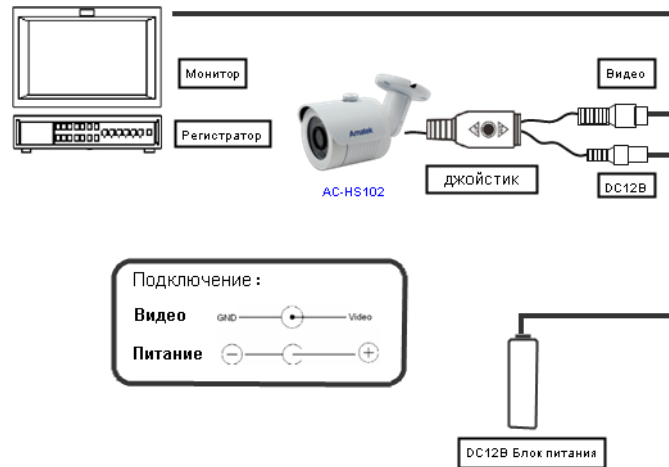

Подключение

Возможные проблемы

Нет изображения после подачи питания:

- Проверьте исправность источника питания и полярность подключения.
- Проверьте правильность подключения камеры к регистратору и целостность кабельных соединений.

Примечания:

- Конструкция изделия удовлетворяет требованиям электро и пожарной безопасности по ГОСТ 12.2.007.0-75 и ГОСТ 12.1.004-91.
- Камера должна эксплуатироваться в соответствии с требованиями действующих правил эксплуатации электроустановок, находящихся под напряжением до 100 вольт.
- Блок питания должен соответствовать заявленным в данной инструкции требованиям.
- Не подвергайте устройство ударам и сильным вибрациям.
- Избегайте попадания прямых солнечных лучей на объектив камеры.
- Не устанавливайте камеру вблизи источников тепла.
- Не подвергайте устройство воздействию дождя или воды.
- Если камера находилась в условиях отрицательной температуры, то перед включением ее необходимо выдержать не менее 4 часов при комнатной температуре.
- Не используйте дополнительное оборудование, которое не совместимо и не рекомендовано производителем
- Для подключения рекомендуется использование кабеля с волновым сопротивлением 75 Ом (для видеосигнала) и кабеля электротехнического с сечением провода не менее 0,75 мм (для питания камеры).

Гарантийные обязательства

Гарантийный срок на изделие составляет 24 месяца с даты продажи, но не более 36 месяцев с даты изготовления (дата изготовления указана в серийном номере на корпусе устройства).

Гарантийные обязательства могут быть прерваны в следующих случаях:

- несоответствие серийного номера, предъявляемого оборудования, серийному номеру, указанному в паспорте изделия;
- наличие явных или скрытых механических, термических, химических повреждений оборудования, вызванных нарушением правил транспортировки, хранения или эксплуатации;
- выявленное, в процессе ремонта, несоответствие Правилам и условиям эксплуатации, предъявляемым к оборудованию данного типа;
- повреждение гарантийных этикеток или пломб (если таковые имеются);
- наличие внутри корпуса оборудования влаги и/или посторонних предметов, независимо от их природы;
- отказ оборудования, вызванный воздействием факторов непреодолимой силы и/или действиями третьих лиц.

Комплектность изделия проверяется при покупке в присутствии персонала фирмы продавца.

Модель _____

Серийный номер _____

Дата продажи _____

Подпись покупателя _____

Продавец _____

МП _____