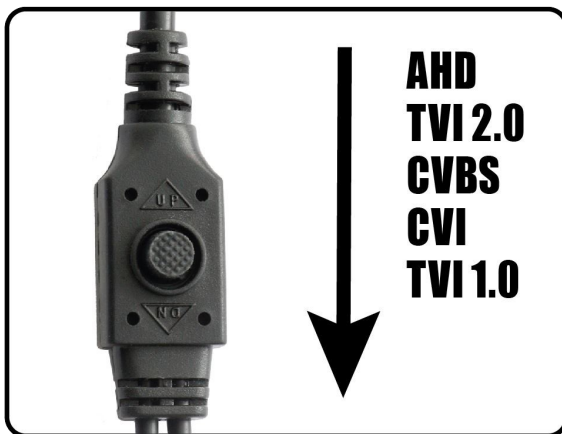

Описание

Спасибо за выбор оборудования марки AMATEK! Цветная гибридная видеокамера AC-HS102 предназначена для визуального наблюдения контролируемых зон в составе охранной системы видеонаблюдения.

Уличная AHD/TVI/CVI/960H камера "день-ночь" с разрешением 1 Мп. Современная светочувствительная матрица и цифровой процессор позволяет сформировать изображение с максимальным разрешением 1280×720 пикселей. Камера оснащена автоматическим электронным управлением ИК подсветкой, дальность которой составляет 20 м, что позволяет работать в условиях недостаточной освещенности. Компактный корпус идеально подходит для установки на улице и в помещении, хорошо вписывается в фасады и интерьеры любого типа, не привлекая внимания к системе видеонаблюдения. Камера предназначена для работы в диапазоне температур от -40° С до +50°С.

Работа с джойстиком

Переключение режимов видеосигнала:

- Переместите вниз и удерживайте кнопку джойстика 5 секунд до изменения режима.
- Повторяйте предыдущий шаг до достижения необходимого режима.

Последовательность режимов: