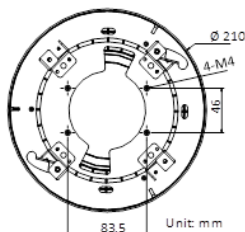

ПАСПОРТ ИЗДЕЛИЯ

Внутрипотолочный кронштейн

DS-1227ZJ-PT6

DS-1227ZJ-PT6

Общая информация

- Внутрипотолочный кронштейн
- Пластик / металл

Размеры

Внимание

Спецификации

Модель	DS-1227ZJ-PT6
Описание	Внутрипотолочный кронштейн
Цвет	Белый Ник
Назначение	Купольные камеры
Материал	Пластик / металл
Размеры	Ø 210 × 79.3 мм
Вес	520 г

*Изображения и спецификации могут быть изменены без дополнительного уведомления.