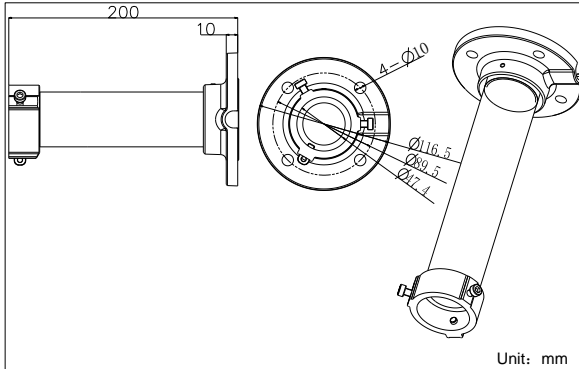

ПАСПОРТ ИЗДЕЛИЯ

Подвесной кронштейн
DS-1661ZJ

DS-1661ZJ

Общая информация

- Алюминиевый сплав
- Белый цвет

Внимание

- Потолочный кронштейн должен быть установлен на плоской поверхности стены
- Стена, на которую устанавливается кронштейн, должна выдерживать вес предполагаемой камеры и аксессуаров в трехкратном размере
- Максимальная грузоподъемность кронштейна – 30кг

Размеры

*Изображения и спецификации могут быть изменены без дополнительного уведомления.

*За подробной информацией обращайтесь к вашему персональному менеджеру

Спецификации

Модель	DS-1661ZJ
Описание	Подвесной кронштейн
Цвет	Белый Ник
Назначение	Скоростные поворотные камеры
Материал	Алюминиевый сплав
Размеры	Ø 116.5 × 200мм
Вес (нетто)	0,6кг