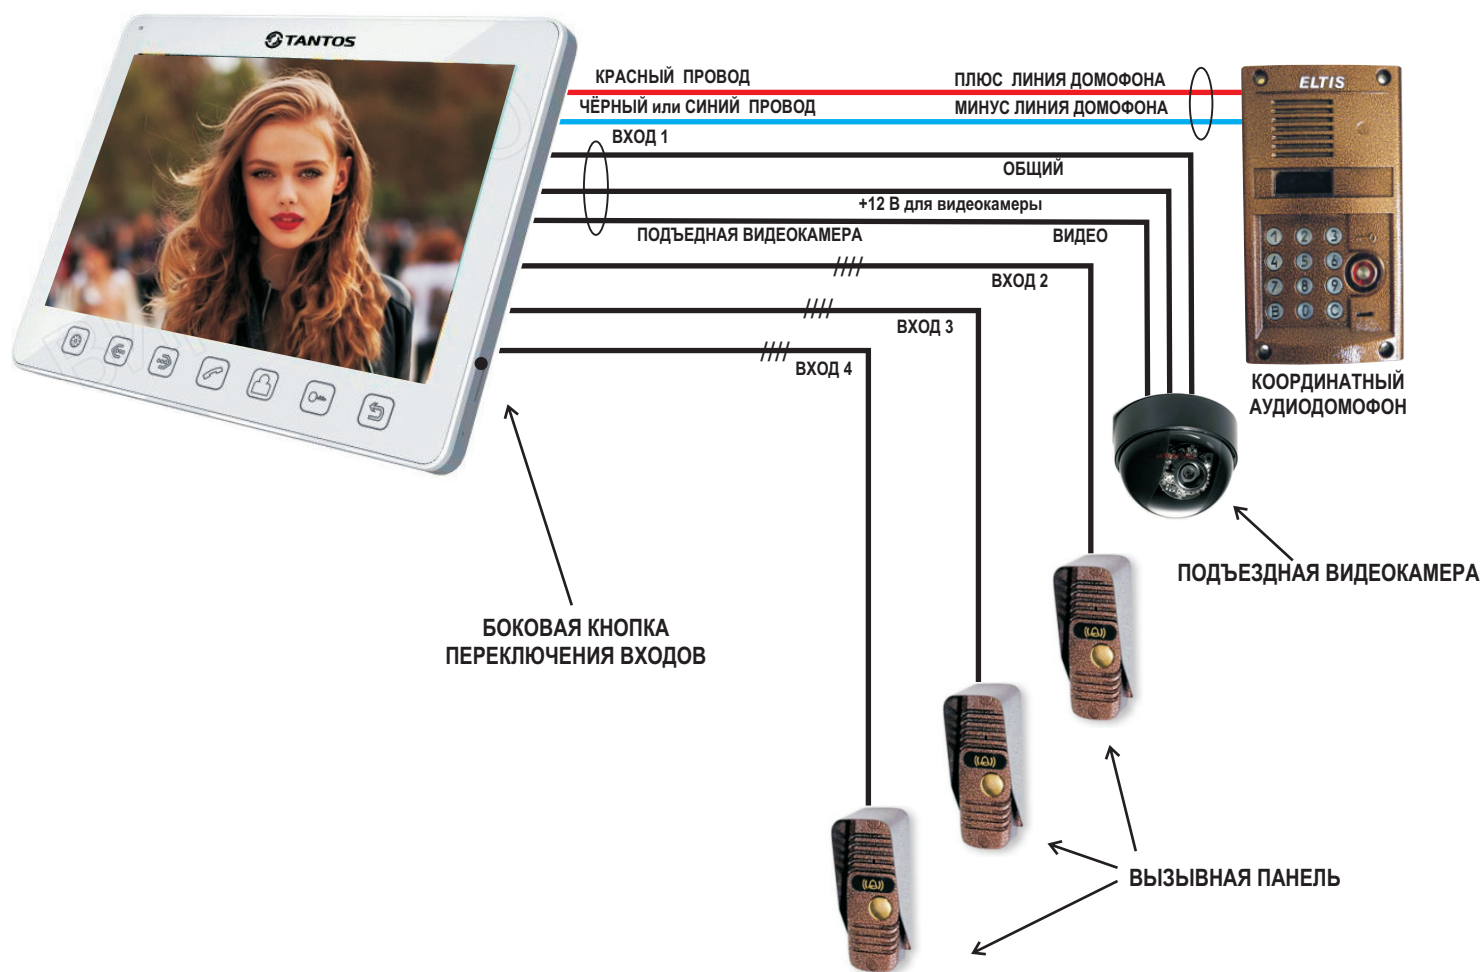

## ЦВЕТНОЙ МОНИТОР ВИДЕОДОМОФОНА TANTOS SHERLOCK VIZIT (КООРДИНАТНЫЙ)

Современный **ЦВЕТНОЙ 10,1"** монитор видеодомофона **TANTOS SHERLOCK VIZIT** предназначен для полнофункциональной работы с подъездным координатным аудиодомофоном типа "Визит", "Элтис", "Цифрал".  
На первый вход подключается подъездная видеочасть.

### СХЕМА ПОДКЛЮЧЕНИЯ

### ВНИМАНИЕ!

ДЛЯ ПОДКЛЮЧЕНИЯ ИСПОЛЬЗУЕТСЯ ТОЛЬКО ПЛОСКИЙ 16-ЖИЛЬНЫЙ КАБЕЛЬ  
И КРАСНО-СИНИЙ ПРОВОД ДЛЯ ПОДЪЕЗДНОГО ДОМОФОНА.