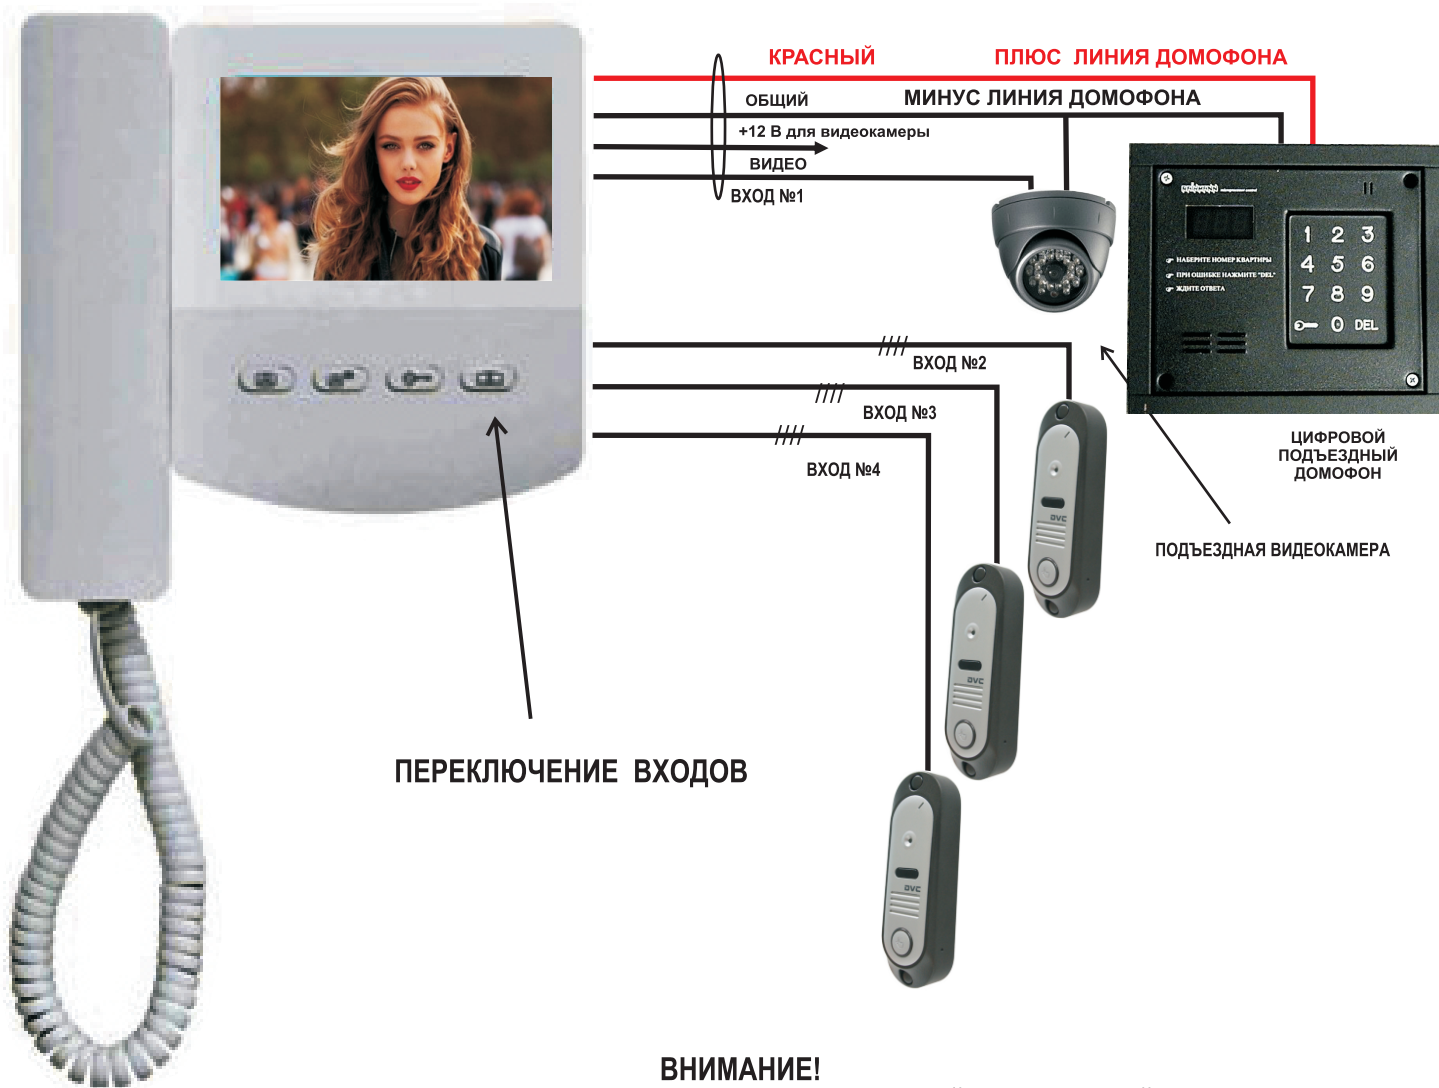

МОНИТОР ВИДЕОДОМОФОНА ACCORDTEC AT-VD433C EXEL (ЦИФРОВОЙ)

Современный **ЦВЕТНОЙ 4.3"** монитор видеодомофона **AT-VD433C EXEL** предназначен для полнофункциональной работы с подъездным **ЦИФРОВЫМ** аудиодомофоном типа **RAIKMAN, MARSHAL, LASKOMEX** и т.п.

На четыре входа могут подключаться видеокamеры, или видеодомофонные вызывные панели с цветными камерами и схемой отпираания электрозамка. На первый вход подключается только подъездная видеокamera. Четыре входа подключаются через многожильный плоский шлейф.

СХЕМА ПОДКЛЮЧЕНИЯ

ВНИМАНИЕ!
ДЛЯ ПОДКЛЮЧЕНИЯ ИСПОЛЬЗУЕТСЯ ТОЛЬКО ПЛОСКИЙ 16-ЖИЛЬНЫЙ КАБЕЛЬ

ПРОГРАММИРОВАНИЕ № Квартиры:

При выключенном экране монитора нажать кнопку переключения входов и удерживать её нажатой 10 секунд. Монитор войдет в режим программирования. Затем 3 раза на подъездном домофоне набрать номер квартиры, каждый раз дожидаясь прохождения хотя бы одного звонка, затем его сбрасывая. Номер квартиры будет запомнен видеодомофоном.

ВАЖНЫЕ НАСТРОЙКИ !

В неиспользуемых входах ПЕРЕД ВКЛЮЧЕНИЕМ МОНИТОРА аудиоканал соединить с "ЗЕМЛЕЙ" (на общий провод).