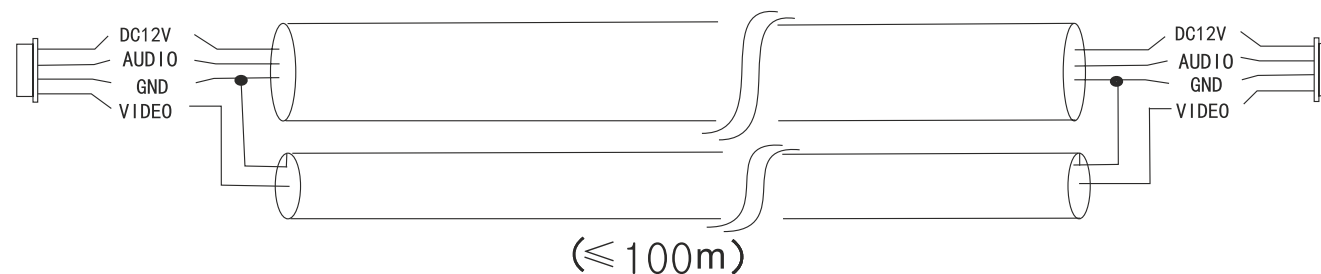

($\leq 100\text{m}$)

3. CAT5 или CAT6 сетевой кабель (Не рекомендуется)