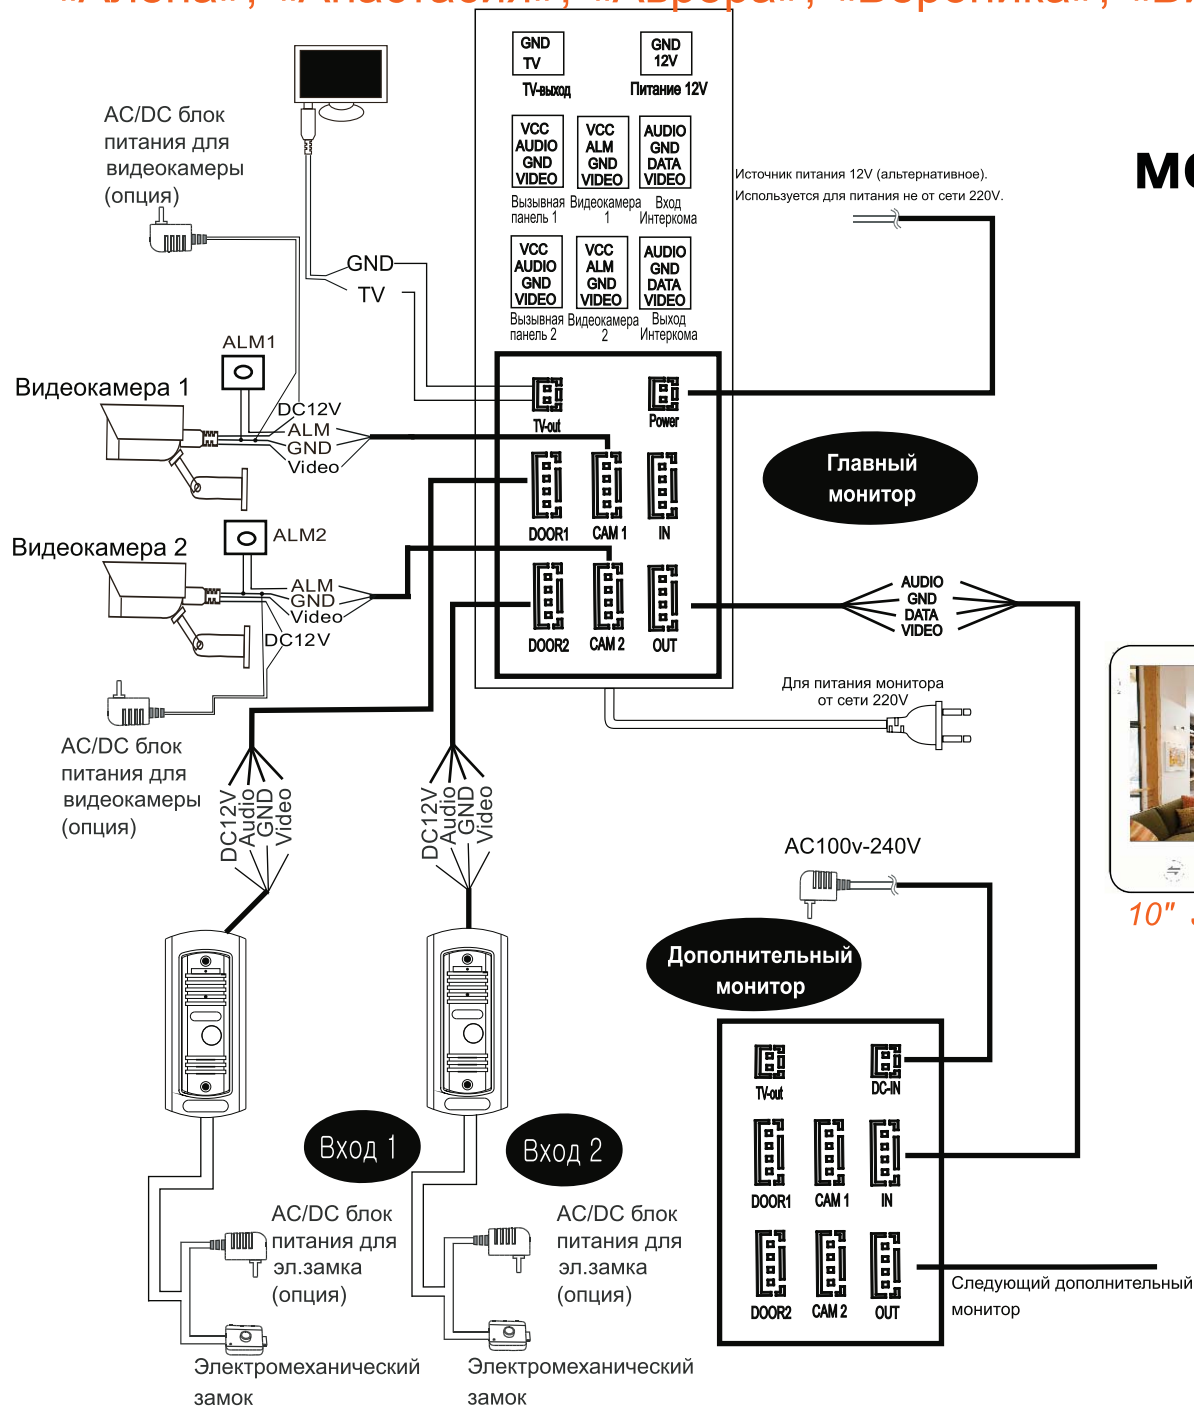

145\$

Цветной видеодомофон 7"

Стильные видеодомофоны «Виктория» и «Вероника» с популярным 7" экраном с сохранением фото и видеороликов

J2000-DF-Вероника

В НАЛИЧИИ

J2000-DF-Виктория

ФЕВРАЛЬ 2016

- ✓ 7" высоко контрастный экран оптимального размера
- ✓ Разница между моделями только в дизайне
- ✓ Память фото или видео на карту SD до 32 Gb
- ✓ Поддержка 2 вызывных панелей и 2 видеокамер
- ✓ Поддержка подключения в сеть до 4 мониторов с поддержкой внутренней аудиосвязи между ними (адресный интерком)
- ✓ Поддержка подключения GSM коммутатора для переадресации звонков с вызывной панели на любые телефоны
- ✓ Поддержка подключения к проездному домофону через блок сопряжения или опционально
- ✓ Поддержка PAL / NTSC / Ч/Б видеосигнала
- ✓ Функция записи видео по детекции движения (требуется подключение датчика обнаружения движения)
- ✓ Громкий и чистый звук связи с вызывной панелью и между мониторами (разработка J2000)
- ✓ Сенсорные кнопки управления
- ✓ **Пластиковый корпус черного или белого цвета**
- ✓ Накладной монтаж, возможна врезная установка.
- ✓ Встроенный блок питания для сети 220V и возможность питания от сети 12V
- ✓ **Габариты монитора: Вероника 226x151x23 мм, Виктория - 212x143x18 мм**

72\$

Принципиальная схема подключения

«Алена», «Анастасия», «Аврора», «Вероника», «Виктория», «Дарья», «Изабелла», «Диана»

Полная совместимость между мониторами (интерком)

10" J2000-DF-Алена

10" J2000-DF-Анастасия