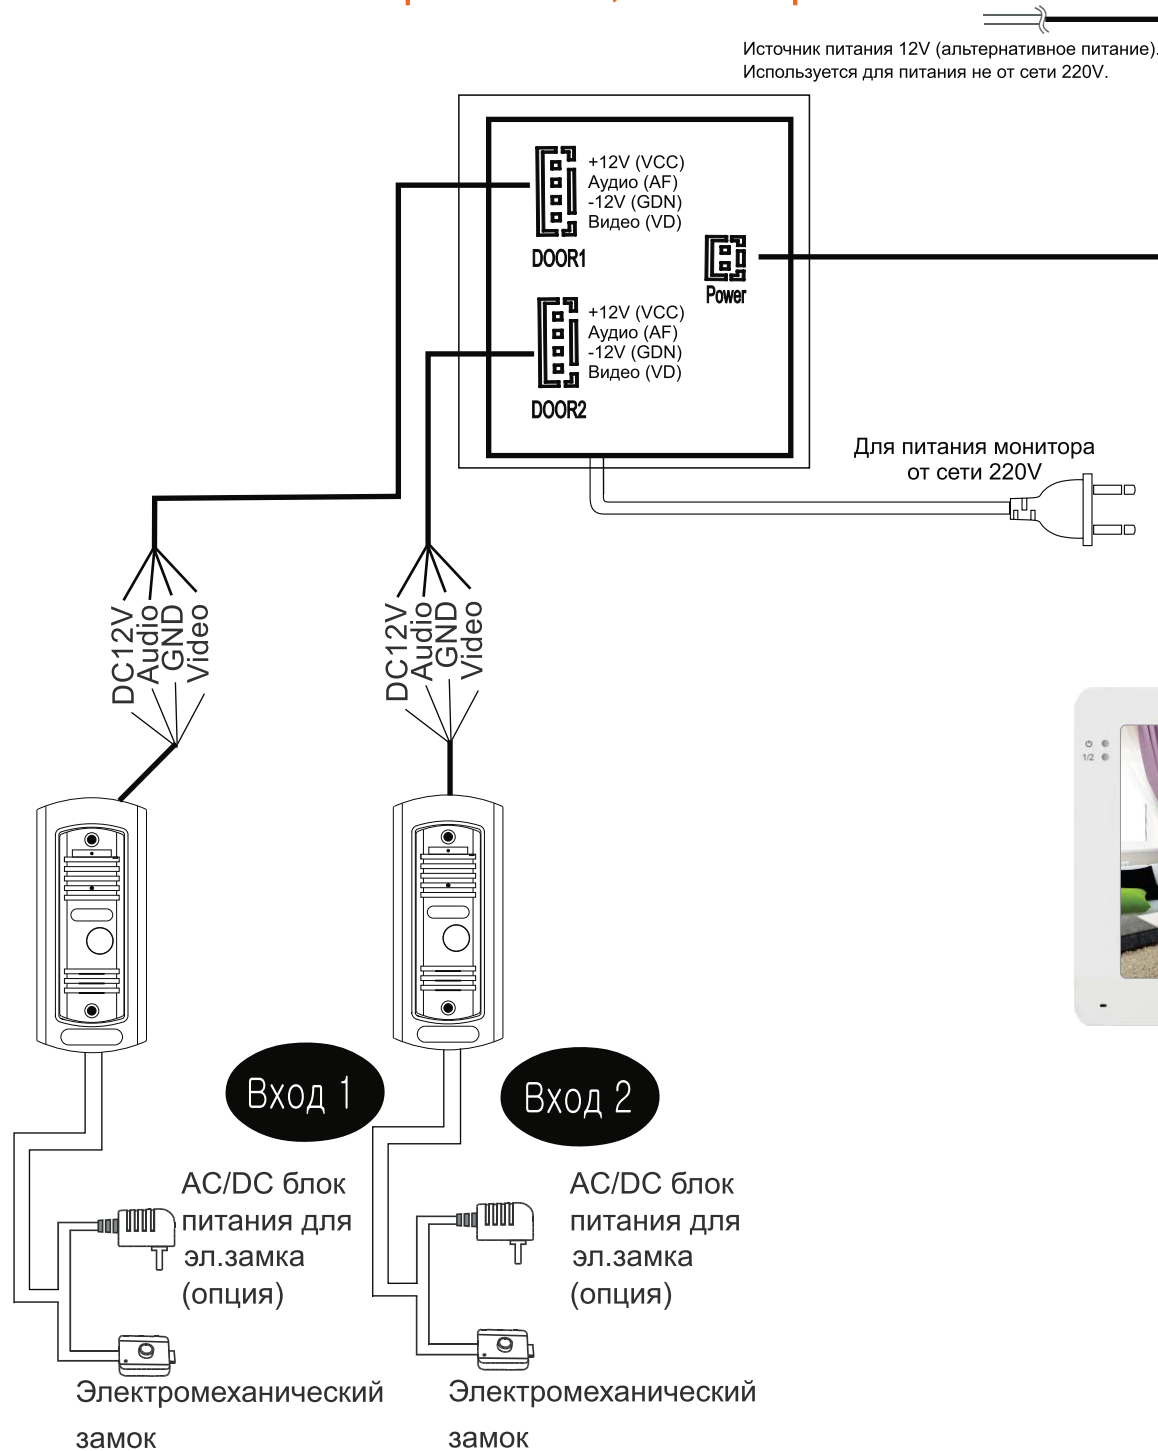

70\$

Цветной видеодомофон 4,3"

Классический компактный видеодомофон «Екатерина»
надежное решение

В НАЛИЧИИ
J2000-DF-Екатерина

- ✓ 4,3" цветной экран
- ✓ Полная совместимость с панелями ч/б и цветными формата PAL
- ✓ Поддержка 2 вызывных панелей
- ✓ Классические кнопки
- ✓ Поддержка PAL / NTSC / Ч/Б видеосигнала
- ✓ Громкий и чистый звук связи с вызывной панелью и между мониторами (разработка J2000)
- ✓ Поддержка подключения GSM коммутатора для переадресации звонков с вызывной панели на любые телефоны
- ✓ Поддержка подключения к проездному домофону через блок сопряжения или опционально
- ✓ Встроенный блок питания для сети 220V и возможность питания от сети 12V
- ✓ Корпус выполнен из высококачественного белого пластика
- ✓ Габариты: **170x120x17мм**

54\$

Принципиальная схема подключения «Кристина», «Екатерина»

ИНТЕРНЕТ-МАГАЗИН: TELECAMERA.RU

J2000-DF-Екатерина

J2000-DF-Кристина

Вызывная панель высокого разрешения

Классическая вызывная панель «Адмирал» для самых требовательных

В НАЛИЧИИ
J2000-DF-Адмирал

- ✓ Высокое разрешение 600 твл
- ✓ Угол обзора 90 градусов
- ✓ Стабильная работа в суровые морозы и жару, днем и ночью
- ✓ Полная защищенность от осадков и конденсата (плата покрыта тройным слоем лака)
- ✓ Громкий и чистый звук связи с монитором домофона (разработка J2000)
- ✓ Антивандальное исполнение
- ✓ Максимальная совместимость с любыми 4 проводными мониторами
- ✓ Работает с цветными и ч/б мониторами домофона
- ✓ В комплектацию входит вызывная панель, поворотный уголок, крепежные элементы.
- ✓ Козырек для защиты от осадков является опцией (1\$).
- ✓ Поддержка подключения GSM коммутатора для переадресации звонков с вызывной панели на любые телефоны
- ✓ Питания от монитора домофона (12V)
- ✓ Габариты: **122x40x23 мм**