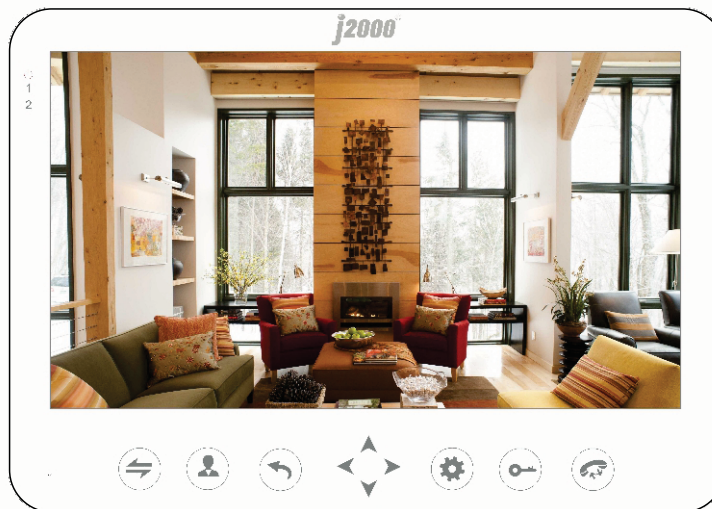

Цветной видеодомофон 10"

Классический видеодомофон «Аврора» с большим экраном с сохранением фото и видеороликов

ФЕВРАЛЬ 2016

J2000-DF-Аврора