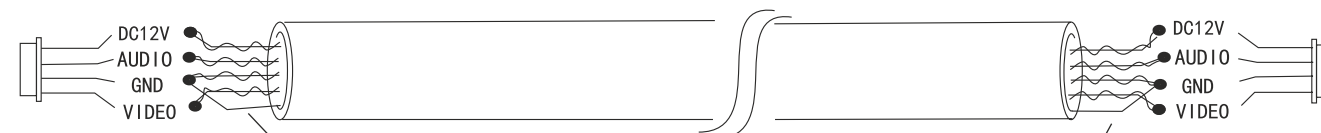

Экранирование
экранированный сетевой кабель ($\leq 40\text{m}$)

Экранирование