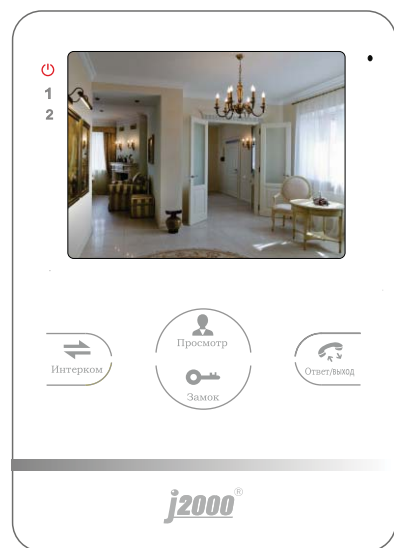

В НАЛИЧИИ
J2000-DF-Изабелла