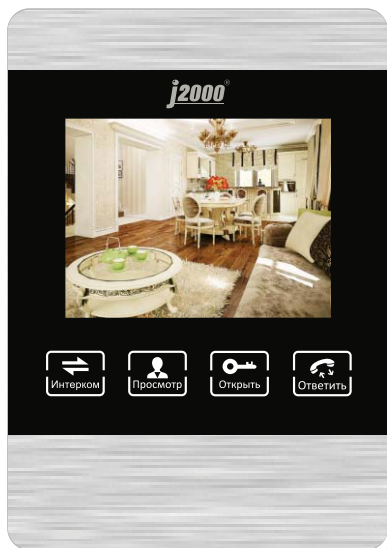

Цветной видеодомофон 4"

Стильные компактные видеодомофоны «Диана», «Изабелла» и «Дарья» с сохранением фото и видеороликов

ФЕВРАЛЬ 2016
J2000-DF-Дарья