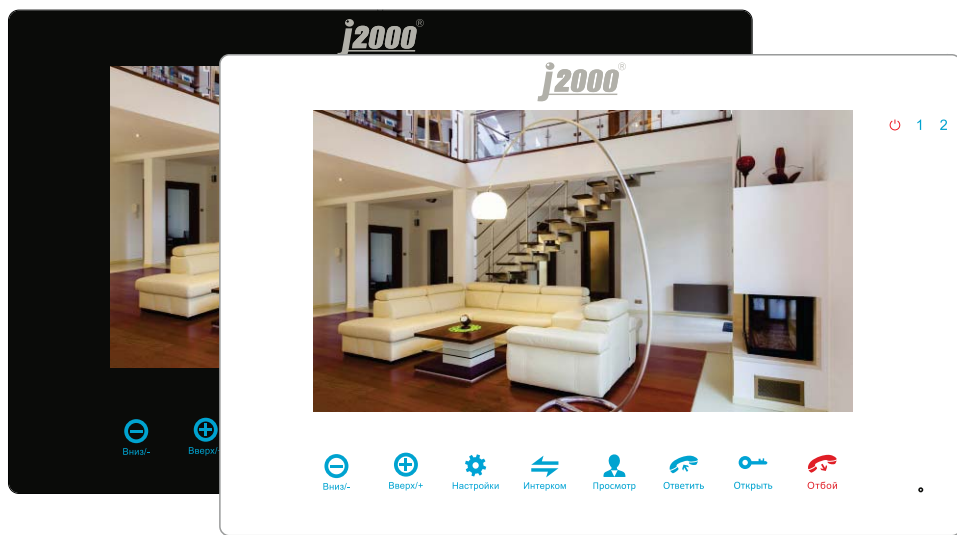

Цветной видеодомофон 7"

Стильные видеодомофоны «Виктория» и «Вероника» с популярным 7" экраном с сохранением фото и видеороликов

J2000-DF-Вероника