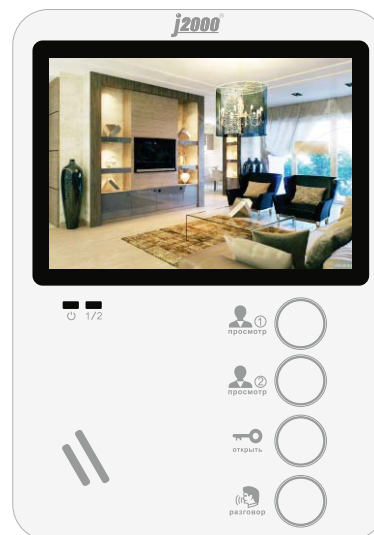

В НАЛИЧИИ
J2000-DF-Кристина

- ✓ 7" цветной экран
- ✓ Полная совместимость с панелями ч/б и цветными формата PAL
- ✓ Поддержка 2 вызывных панелей
- ✓ Классические кнопки
- ✓ Поддержка PAL / NTSC / Ч/Б видеосигнала
- ✓ Громкий и чистый звук связи с вызывной панелью и между мониторами (разработка J2000)
- ✓ Поддержка подключения GSM коммутатора для переадресации звонков с вызывной панели на любые телефоны
- ✓ Поддержка подключения к проездному домофону через блок сопряжения или опционально
- ✓ Встроенный блок питания для сети 220V и возможность питания от сети 12V
- ✓ Корпус выполнен из высококачественного белого пластика
- ✓ Габариты: **193x122x21 мм**

70\$

Цветной видеодомофон 4,3"

Классический компактный видеодомофон «Екатерина»
надежное решение

В НАЛИЧИИ
J2000-DF-Екатерина

- ✓ 4,3" цветной экран
- ✓ Полная совместимость с панелями ч/б и цветными формата PAL
- ✓ Поддержка 2 вызывных панелей
- ✓ Классические кнопки
- ✓ Поддержка PAL / NTSC / Ч/Б видеосигнала
- ✓ Громкий и чистый звук связи с вызывной панелью и между мониторами (разработка J2000)
- ✓ Поддержка подключения GSM коммутатора для переадресации звонков с вызывной панели на любые телефоны
- ✓ Поддержка подключения к проездному домофону через блок сопряжения или опционально
- ✓ Встроенный блок питания для сети 220V и возможность питания от сети 12V
- ✓ Корпус выполнен из высококачественного белого пластика
- ✓ Габариты: **170x120x17мм**