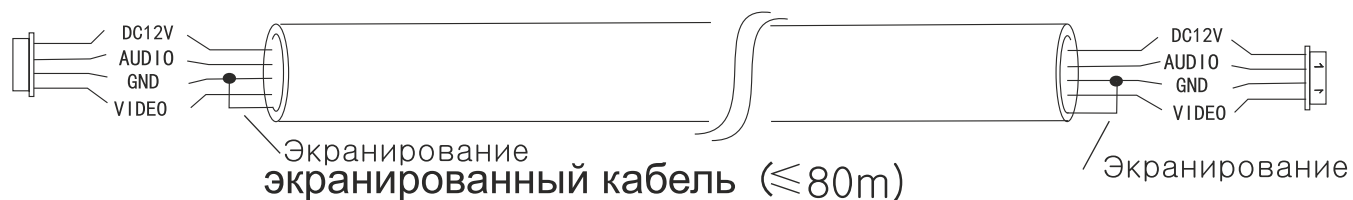

Экранирование
экранированный кабель ($\leq 80\text{m}$)

Экранирование

2. 3С обычный неэкранированный + видео провод (75-3):