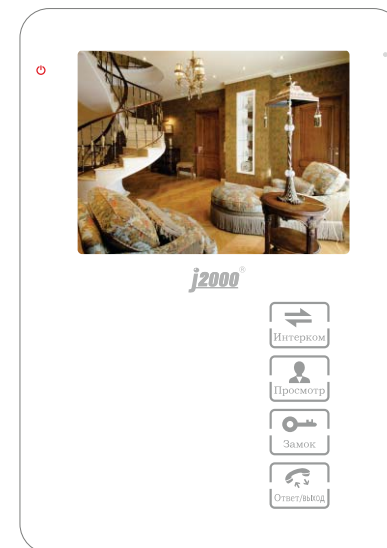

В НАЛИЧИИ
J2000-DF-Изабелла

В НАЛИЧИИ
J2000-DF-Диана

- ✓ 4" высоко контрастный компактный экран
- ✓ Разница между моделями только в дизайне
- ✓ Память фото или видео на карту SD до 32 Gb
- ✓ Поддержка 2 вызывных панелей и 2 видеокамер
- ✓ Поддержка подключения в сеть до 4 мониторов с поддержкой внутренней аудиосвязи между ними (адресный интерком)
- ✓ Поддержка подключения GSM коммутатора для переадресации звонков с вызывной панели на любые телефоны
- ✓ Поддержка подключения к проездному домофону через блок сопряжения или опционально
- ✓ Поддержка PAL / NTSC / Ч/Б видеосигнала
- ✓ Функция записи видео по детекции движения (требуется подключение датчика обнаружения движения)
- ✓ Громкий и чистый звук связи с вызывной панелью и между мониторами (разработка J2000)
- ✓ Сенсорные кнопки управления
- ✓ **Металлический корпус у модели Дарья и пластиковый у модели Диана и Изабелла**
- ✓ Накладной монтаж, возможна врезная установка.
- ✓ Встроенный блок питания для сети 220V и возможность питания от сети 12V
- ✓ Габариты мониторов: Дарья - 168x119x21, Диана и Изабелла - 170x120x24

72$