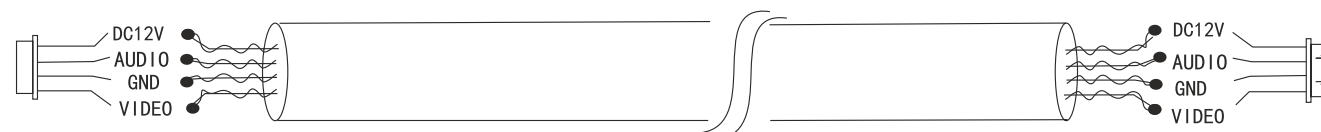

неэкранированный сетевой кабель ($\leq 20\text{m}$)