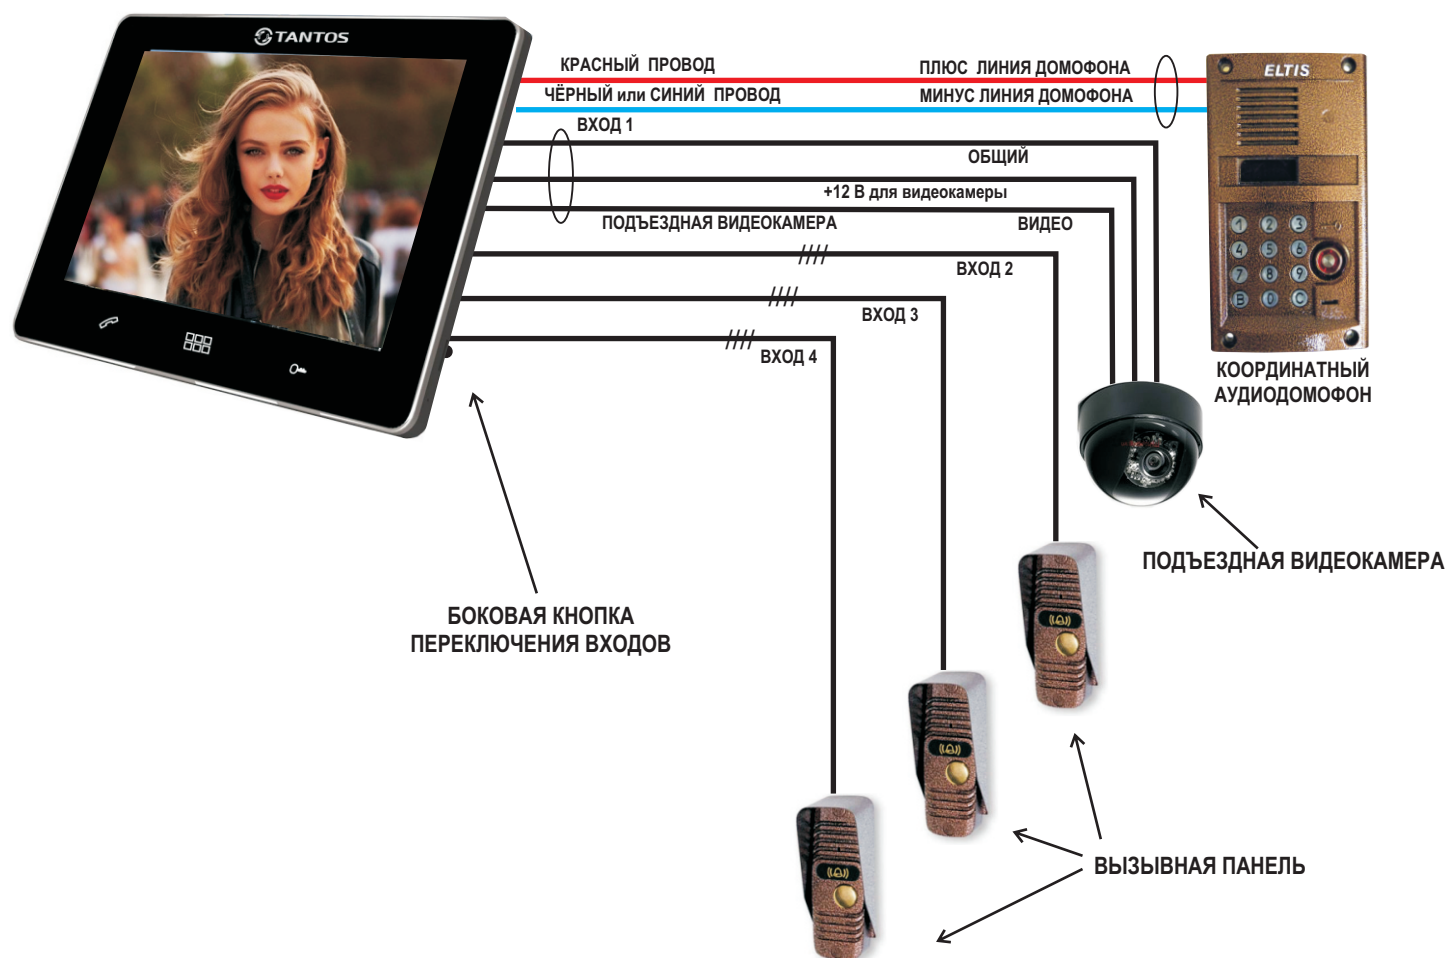

ЦВЕТНОЙ МОНИТОР ВИДЕОДОМОФОНА TANTOS STARK VIZIT (КООРДИНАТНЫЙ)

Современный **ЦВЕТНОЙ 9"** монитор видеодомофона **TANTOS STARK VIZIT** предназначен для полнофункциональной работы с подъездным координатным аудиодомофоном типа "Визит", "Элтис", "Цифрал". На первый вход подключается подъездная видеочамера.

СХЕМА ПОДКЛЮЧЕНИЯ

ВНИМАНИЕ!

ДЛЯ ПОДКЛЮЧЕНИЯ ИСПОЛЬЗУЕТСЯ ТОЛЬКО ПЛОСКИЙ 16-ЖИЛЬНЫЙ КАБЕЛЬ
И КРАСНО-СИНИЙ ПРОВОД ДЛЯ ПОДЪЕЗДНОГО ДОМОФОНА.