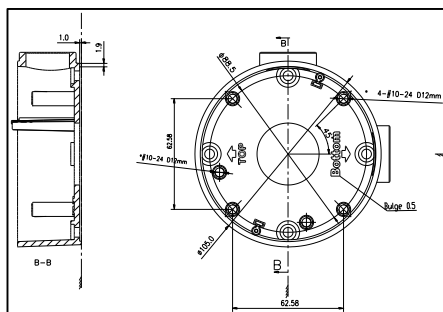

HiWatch
by **HIKVISION**

ПАСПОРТ ИЗДЕЛИЯ

Монтажная коробка для цилиндрических камер

DS-1260ZJ

DS-1260ZJ

Размеры

Общая информация

- Алюминиевый сплав

Внимание

- Кронштейн должен быть установлен на плоскую поверхность стены
- Стена, на которую устанавливается кронштейн, должна выдерживать вес предполагаемой камеры и аксессуаров в трехкратном размере
- Максимальная грузоподъемность кронштейна – 4.5кг

Спецификации

Модель	DS-1260ZJ
Описание	Монтажная коробка для цилиндрических камер
Цвет	Белый Ник
Материал	Алюминиевый сплав
Размеры	Ø 88.5мм

Вес (нетто)	0,251кг
--------------------	---------

*Изображения и спецификации могут быть изменены без дополнительного уведомления.