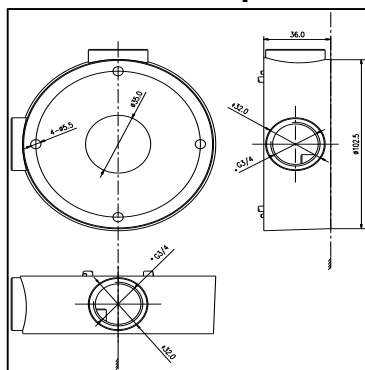

HiWatch
by **HIKVISION**

ПАСПОРТ ИЗДЕЛИЯ

Монтажная коробка для цилиндрических камер

DS-1260ZJ

DS-1260ZJ

Размеры

Общая информация

- Алюминиевый сплав

Внимание

- Кронштейн должен быть установлен на плоскую поверхность стены
- Стена, на которую устанавливается кронштейн, должна выдерживать вес предполагаемой камеры и аксессуаров в трехкратном размере
- Максимальная грузоподъемность кронштейна – 4.5кг

Спецификации

Модель	DS-1260ZJ
Описание	Монтажная коробка для цилиндрических камер
Цвет	Белый Ник
Материал	Алюминиевый сплав
Размеры	Ø 88.5мм

Вес (нетто)	0,251кг
--------------------	---------

*Изображения и спецификации могут быть изменены без дополнительного уведомления.