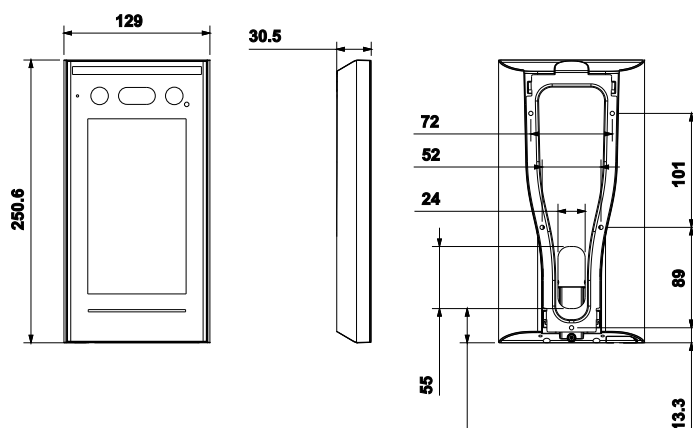

### Физические параметры

Монтаж	Настенный
Размеры	250.6 мм × 129 мм × 30.5 мм
Размеры упаковки	Внутренняя: 380 мм × 235 мм × 124 мм Внешняя: 494 мм × 402 мм × 275 мм
Масса	Брутто: 2 кг
Сертификаты	CE, FCC

### Размеры (мм)