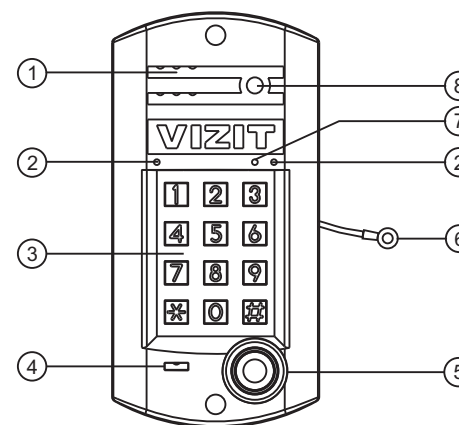

Серийный номер:

Дата продажи:

Штамп:

БВД-315x

ПАСПОРТ

Приложением к настоящему паспорту является **Инструкция по эксплуатации БВД-315x**, полный текст которой приведен в разделе ПРОДУКЦИЯ интернет-ресурсов: www.vizit-group.com/ru/, www.domofon.ru/, www.domofon-vizit.ru/, www.domofon-vizit.kiev.ua/

Блок вызова домофона **БВД-315x** (в дальнейшем - блок вызова) используется совместно с блоками управления **БУД-302М(К-20, К-80)**, **БУД-430(М, S)**, **БУД-485(М, P)**, как составная часть многоквартирных домофонов и видеодомофонов **VIZIT** (серия 300).