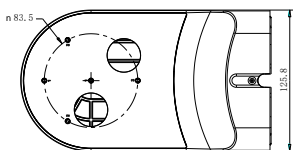

Размеры

Внимание

- Кронштейн должен быть установлен на плоской поверхности стены
- Стена, на которую устанавливается кронштейн, должна выдерживать вес предполагаемой камеры и аксессуаров в трехкратном размере
- Максимальная грузоподъемность кронштейна – 4,5кг

Спецификации

Модель	DS-1294ZJ-PT
Описание	Настенный кронштейн
Цвет	Белый Ник
Материал	Пластик и сталь
Размеры	223.5мм × 125.8мм × 80мм
Вес (нетто)	0,480кг

*Изображения и спецификации могут быть изменены без дополнительного уведомления.

*За подробной информацией обращайтесь к вашему персональному менеджеру