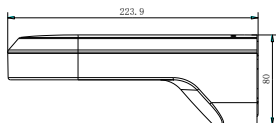

Размеры

Внимание

- Кронштейн должен быть установлен на плоской поверхности стены
- Стена, на которую устанавливается кронштейн, должна выдерживать вес предполагаемой камеры и аксессуаров в трехкратном размере
- Максимальная грузоподъемность кронштейна – 4,5кг

Спецификации

Модель	DS-1294ZJ-PT
Описание	Настенный кронштейн
Цвет	Белый Ник
Материал	Пластик и сталь
Размеры	223.5мм × 125.8мм × 80мм
Вес (нетто)	0,480кг

*Изображения и спецификации могут быть изменены без дополнительного уведомления.

*За подробной информацией обращайтесь к вашему персональному менеджеру