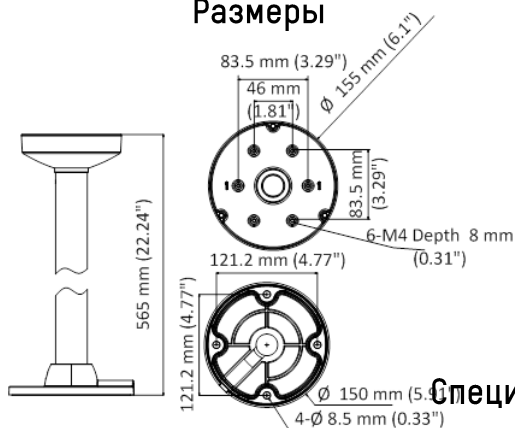

Размеры

Внимание

- Кронштейн должен быть установлен на плоскую поверхность стены
- Водонепроницаемая резиновая прокладка в комплекте
- Стена, на которую устанавливается кронштейн, должна выдерживать вес предполагаемой камеры и аксессуаров в трехкратном размере
- Максимальная грузоподъемность кронштейна – 3кг

Спецификации

Модель	DS-1471ZJ-155
Описание	Подвесной кронштейн
Цвет	Белый Ник
Материал	Алюминиевый сплав
Размеры	155 × 565мм
Вес (нетто)	0,65кг

*Изображения и спецификации могут быть изменены без дополнительного уведомления.

*За подробной информацией обращайтесь к вашему персональному менеджеру