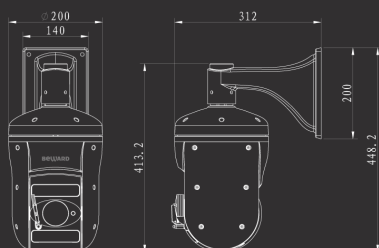

ОБЩИЕ ХАРАКТЕРИСТИКИ		Рабочая дальность	до 120 м.
Модель	B57-30RW	Угол	От 15 до 60°
Сенсор	2 Мп, 1/2.8" КМОП SONY Exmor R, День/Ночь, прогрессивное сканирование	Управление	Автоматическое вкл./выкл.; ручное
Чувствительность	0.02 лк (день) / 0.002 лк (ночь), при F1.6	СЕТЬ	
Угол обзора	От 2.3° до 60.5° (по горизонтали)	Интерфейсы	10BASE-T/100BASE-TX
Управление диафрагмой	DC-Drive	Сетевые протоколы	TCP/IP, IPv4/v6, HTTP, HTTPS, FTP, SMTP, DNS, DDNS, DHCP, PPPoE (PAP, CHAP), PPTP, RTP, RTSP, SSL, UDP, NTP, ARP, ONVIF v2.01
Фокусировка	Автоматически/вручную	Безопасность	Многоуровневый доступ пользователей с защитой паролем (3 учетные записи)
Увеличение	Оптическое: 30x, f = 4.7-141 мм	Соединение	DHCP
WDR	Цифровой, 3 режима работы (вкл/выкл/авто)	ЗАПИСЬ И СОБЫТИЯ	
Шумоподавление	2DNR (авто) / 3DNR (6 уровней (вкл/выкл))	События	Многозонный детектор движения с регулировкой чувствительности (4 зоны), сетевая ошибка, тревожный вход
Скорость затвора	От 1/3 до 1/10000 сек. (автоматически, вручную)	Отправка по почте	Кадры (выбор разрешения): по событию, по расписанию периодически
Количество предустановок	128	Отправка на FTP	Кадры (выбор разрешения): по событию, по расписанию периодически; видео (выбор типа потока): по событию, по расписанию
Скорость предустановок	240°/сек	Карта памяти	Кадры (выбор разрешения): по событию, по расписанию периодически; видео (выбор типа потока): по событию, по расписанию
Панорамирование	360° (непрерывно)	РАЗЪЕМЫ	
Скорость панорамирования	От 5 до 160°/сек	Порты/Разъемы **	RJ-45, разъем питания, система обогрева, сброс настроек (Reset)
Наклон	От -30° до 90°	Аудиовход/выход	1 аудиовход, 1 аудиовыход
Скорость наклона	От 5 до 100°/сек	Тревожный вход/выход	1 тревожный вход 1 тревожный выход
Расписание	По дням недели, 4 временных отрезка; сканирование по заданному маршруту: 4 маршрута	УПРАВЛЕНИЕ/НАСТРОЙКА	
Дополнительно	Электромеханический ИК-фильтр, прогрессивное сканирование, щетка стеклоочистителя	Управление	Профессиональное ПО для поиска, записи, мониторинга и настройки IP-камер Веб-браузер IE 9 или выше
ВИДЕО		ЭКСПЛУАТАЦИЯ	
Видеопоток	H.265 Main Profile H.264 Baseline Profile/Main Profile/High Profile Motion JPEG (двойное кодирование)	Питание	24 В +/- 10% (AC)
Разрешение	Основной поток: 1920x1080, 1280x720 Альтернативный поток: 960x528, 640x360, 640x352, 480x256	Мощность ***	До 50 Вт (с включенным обогревателем) до 80 Вт., автовкл./выкл. при t < -5°C
Скорость кадров	H.265/H.264/Motion JPEG: до 25 к/с для всех разрешений	Обогрев	2 шт.; автоматически вкл./выкл.
Кодирование	H.265/H.264/Motion JPEG: пользовательские настройки	Вентилятор	Рабочая температура
Поток	VBR; CBR: настройка отклонения скорости потока (6 установок)	Класс защиты	IP66
Скорость потока	от 32 Кбит/с до 16 Мбит/с	Размеры (шхгхв)	353x200 мм (без кронштейна)
Изображение	Резкость, насыщенность, экспозиция, оттенок гамма-коррекция, BLC, автопереворот при переходе через нижнюю точку, баланс белого	Вес (нетто)	6800 г.
Баланс белого	Вручную, авто, Indoor, Outdoor, OPW, ATW	Корпус	Металлический, антивандальный купол
Экранное меню	Название, время/дата, скорость потока, частота кадров, количество подключений количество подключений	МИНИМАЛЬНЫЕ ТРЕБОВАНИЯ	
Дополнительно	Настройка скорости увеличения, режим точного наведения, автоповорот	ОС	Windows 10/8
АУДИО		Браузер	Internet Explorer 9.0 или выше
Аудио	1 аудиовход, 1 аудиовыход, линейный	КОМПЛЕКТ ПОСТАВКИ	
Компрессия	G.711 a-law/μ-law, G.726	Комплект поставки	PTZ-камера
Частота дискретизации	8, 32 кГц (G.726 только 8 кГц)	кронштейн для крепления на стену терминальный разъем упаковочная тара	
Режим работы	Симплекс, Дуплекс; регулировка усиления		
ИК-ПОДСВЕТКА			
Тип	ИК-светодиоды, 6 штук, 805 нм		

Внимание! При покупке изделия проверяйте комплектацию и отсутствие механических повреждений. Характеристики изделия могут быть изменены без предварительного уведомления.