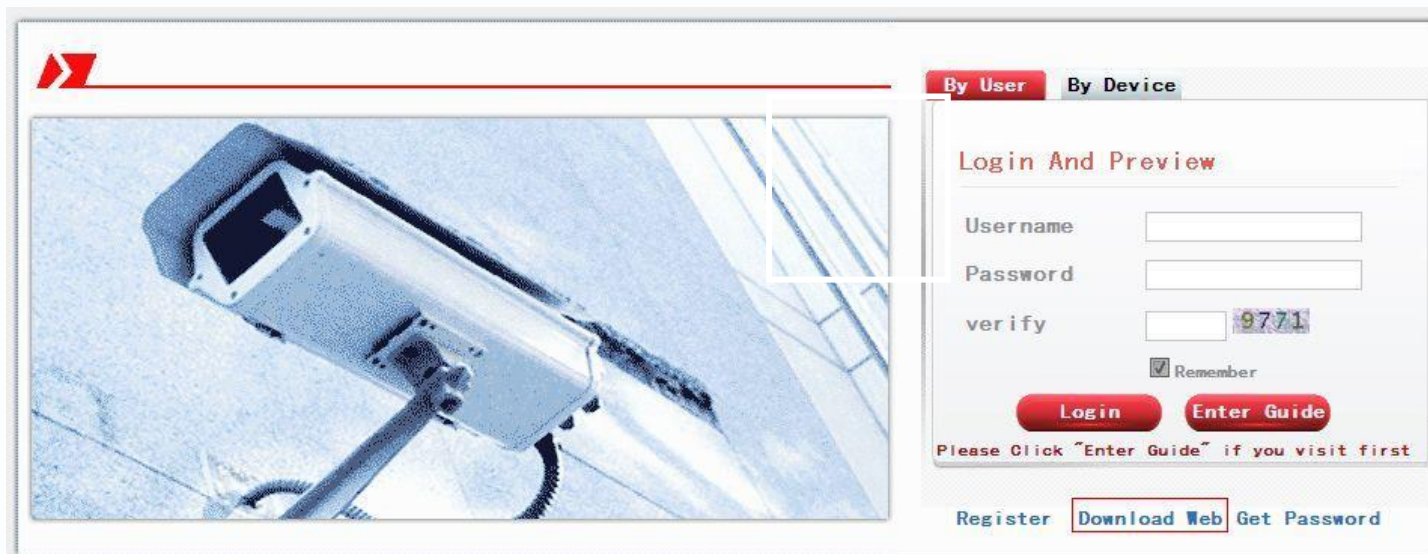

Настройка E-TOUCH ICLOUD

E-touch / iCloud приложение для смартфонов: vMyEyeCloud / Android, vMyEyeCloud / iPhone

- 1 Включите DVR
- 2 Убедитесь что DVR подключен к сети интернет
- 3 Зайдите на сайт <http://xmeye.net> с вашего компьютера, вы увидите картинку которая ниже