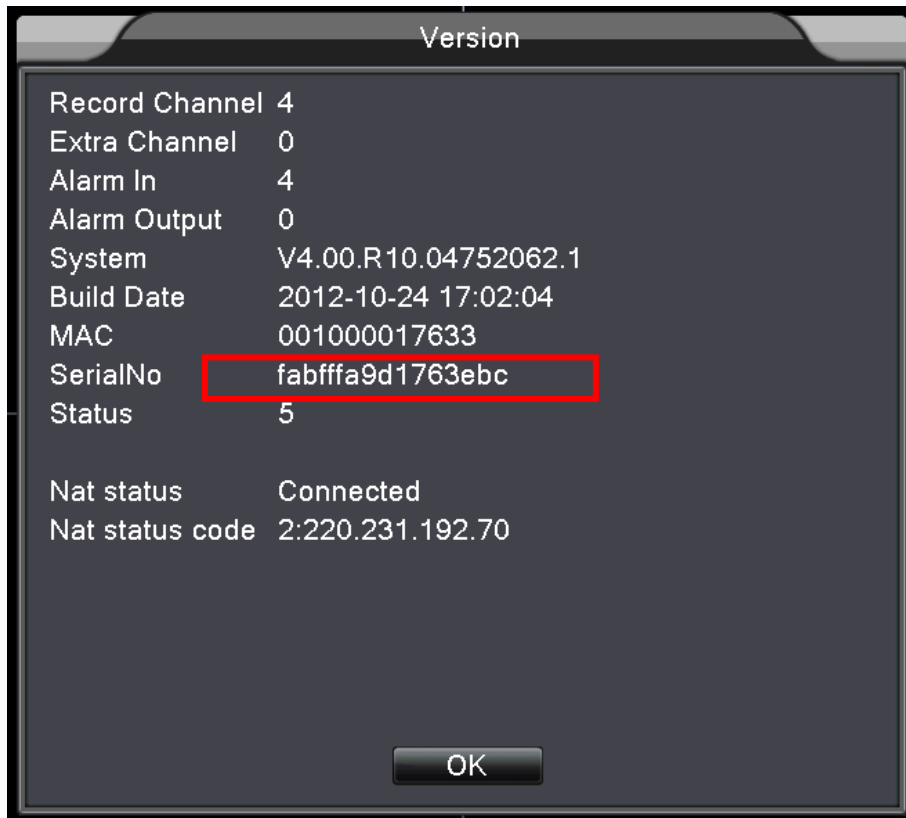

с. Нажмите кнопку «Управление устройством» и введите данные вашего видеорегистратора

Введите Mac-адрес

MAC Address (MAC contain 12 charactors with hex)

Введите логин

Device Name

Username (default is "admin")

Введите пароль

Password (default is null)

Ok

Cancel

Посмотрите серийный номер вашего DVR (Главное меню-сведения-версия) и внесите его в строку

d. После настройки нажмите «Мои устройства» выберите из списка ваш видеорегистратор и подключитесь к нему.