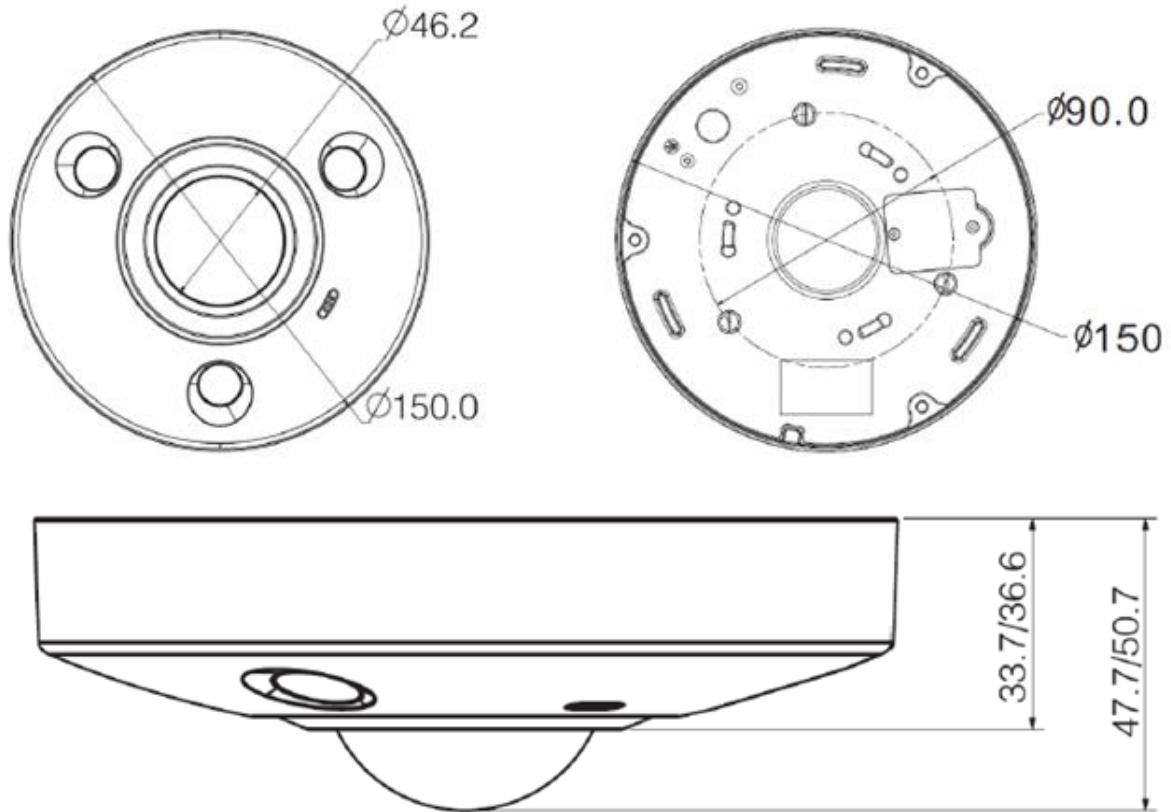

### Технические характеристики

Модель	IPC-EBW8600		IPC-EB8600
<b>Камера</b>			
Матрица	1/1.8" 6Мегapixel с прогрессивным сканированием CMOS		
Эффективные пиксели	3072(H)x2048(V)		
Система сканирования	Прогрессивный		
Скорость электронного затвора	Авто/Ручная 1/3~1/10000		
Минимум освещение	0.002Lux/F1.2(Color)	0.002Lux/F1.2(Color), 0.0002Lux/F1.2(B/W)	
Соотношение сигнал/шум	> 50dB		
Видео выход	N/A		
<b>Особенности камеры</b>			
Макс. длина ИК светодиодов	10m	N/A	
Режим День/Ночь	Auto(ICR) / Color / B/W		
Компенсация подсветки	BLC/ HLC/ DWDR		
Баланс белого	Авто/Ручная		
Регулировка белого	Авто/Ручная		
Подавление шума	3D		
Маскирование	До 4-х участков		
<b>Объектив</b>			
Фокусное расстояние	1.55mm		
Макс. диафрагма	F1.2		
Управление фокусировкой	Ручная		
Угол обзора	185°/185°/185°		
Тип объектива	Ручная		
Тип крепления	Board-in Type		
<b>Видео</b>			
Сжатие	H.264H/H.264/MJPEG/JPEG		
Разрешение	6M(3072×2048)/3M(2048×1536)/1080P(1920×1080)		
Частота кадров	Главный поток	6M/(1 ~ 25/30fps)	
	Доп. поток	D1/CIF(1 ~ 25/30fps)	
Скорость передачи данных	H.264: 48k~64Mbps		
Режим Де-обертывания	Original ,Panoramic, Double Panoramic,1+3,Eptz,4 pictures		
<b>Аудио</b>			
Сжатие	G.711a/G.711u/PCM		
Интерфейс	1/1 канала Вход/Выход (Встроенный микрофон)		
<b>Сеть</b>			
Ethernet	RJ-45 (100/1000Base-T)		
Wi-Fi	N/A		
Протокол	HTTP,TCP,AR,RTSP,RTMP,UDP,RTCP,SMTP,FTP,DHCP,DNS,DDNS,PPPOE,IPv4/v6,SNMP,QoS,UPnP,NTP		
Совместимость	ONVIF PSIA CGI		

## DH-IPC-EV(W)8600

Макс. Доступ пользователей	10 пользователей
Смартфон	iPhone, iPad, Android, Windows Phone
<b>Вспомогательный интерфейс</b>	
Слоты для памяти	Micro SD, up to 64GB
RS485	N/A
Тревога	2/1 канала вход/выход
Диапазон PIR датчика	N/A
<b>Генеральные</b>	
Электропитание	DC12V, PoE (802.3at)
Потребляемая мощность	<8W
Производственная среда	-40°C~+60°C, < 95%RH
Степень защиты	IP67
Вандал сопротивление	IK10
Размеры	Φ150mm x 50mm
Вес	<1kg

### Размеры (mm)