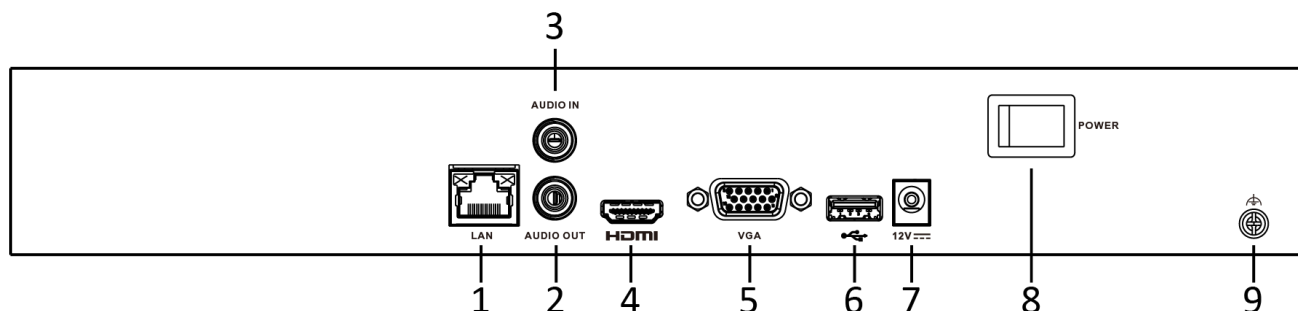

Интерфейсы

№	Описание	№	Описание
1	LAN	6	USB-интерфейс
2	Аудиовыход	7	Питание
3	Аудиовход	8	Выключатель питания
4	HDMI	9	GND
5	VGA (разъем DB9)		

Доступные модели

DS-N304 (C), DS-N308 (C), DS-N316 (C)

Правила эксплуатации

1. Устройство должно эксплуатироваться в условиях, обеспечивающих возможность работы системы охлаждения. Во избежание перегрева и выхода прибора из строя не допускается размещение рядом с источниками теплового излучения, использование в замкнутых пространствах (ящик, глухой шкаф и т.п.). Рабочий диапазон температур: от минус 10 до плюс 55 °С.
2. Все подключения должны осуществляться при отключенном электропитании.
3. Запрещена подача на входы устройства сигналов, не предусмотренных назначением этих входов, это может привести к выходу устройства из строя.
4. Не допускается воздействие на устройство температуры свыше плюс 55 °С, источников электромагнитных излучений, активных химических соединений, электрического тока, а также дыма, пара и других факторов, способствующих порче устройства.
5. Конфигурирование устройства лицом, не имеющим соответствующей компетенции, может привести к некорректной работе, сбоям в работе, а также к выходу устройства из строя.
6. Не допускаются падения и сильная тряска устройства.
7. Рекомендуется использование источника бесперебойного питания, во избежание воздействия скачков напряжения или нештатного отключения устройства.

Для получения информации об установке и включении устройства, пожалуйста, обратитесь к Краткому руководству пользователя соответствующего устройства.