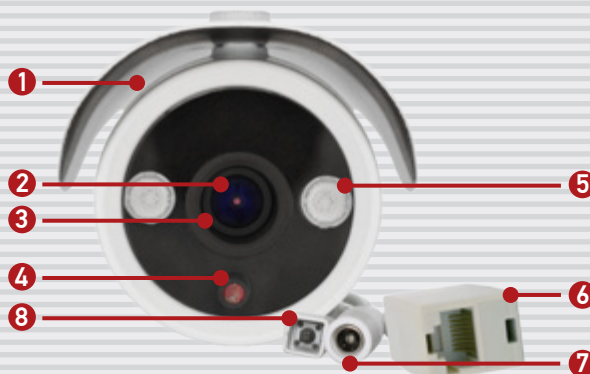

- 1/2.8" КМОП-сенсор Sony с технологией Exmor™
- До 25 кадров в секунду при разрешении 1920x1080
- Угол ИК-подсветки соответствует углу обзора объектива
- Одновременное кодирование: H.264/MJPEG
- Степень пыле- и влагозащиты IP66
- Режим "День/Ночь" и электромеханический ИК-фильтр
- ИК-подсветка с рабочей дистанцией до 25 метров
- Поддержка WDR (цифровой)
- Многозонный детектор движения
- Поддержка технологии PoE
- Поддержка ONVIF

B2710R – ЭТО УЛИЧНАЯ 2-МЕГАПИКСЕЛЬНАЯ IP-КАМЕРА, РАЗРАБОТАННАЯ ДЛЯ ПРИМЕНЕНИЯ В СИСТЕМАХ КРУГЛОСУТОЧНОГО ВИДЕОНАБЛЮДЕНИЯ. ПРЕИМУЩЕСТВОМ ДАННОЙ МОДЕЛИ ЯВЛЯЕТСЯ СООТВЕТСТВИЕ УГЛА ИК-ПОДСВЕТКИ УГЛУ ОБЗОРА, ЧТО ПОЗВОЛЯЕТ ОБЕСПЕЧИТЬ ПОЛНУЮ ВИДИМОСТЬ В ЗОНЕ НАБЛЮДЕНИЯ В ТЕМНОЕ ВРЕМЯ СУТОК.

1. 1 - Солнцезащитный козырек
2. 2 - Объектив
3. 3 - Стопорное кольцо
4. 4 - Датчик света
5. 5 - ИК-подсветка
6. 6 - Сетевой разъем
7. 7 - Разъем питания
8. 8 - Сброс настроек