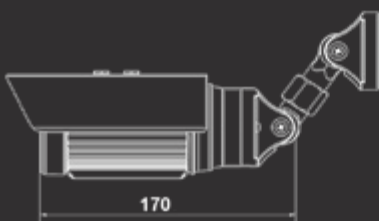

ОБЩИЕ ХАРАКТЕРИСТИКИ				
Модель	N630		в папку с открытым доступом или на файловый сервер постоянно, по тревоге, по расписанию, периодически	
Сенсор	OmniVision, 1/4" КМОП-сенсор, День/Ночь	Карта памяти	Кадры, видео, системный журнал: по тревоге, по расписанию, постоянно, периодически	
Размер сенсора	3.88x2.43 мм	Загрузка на FTP	Кадры, видео, системный журнал: по тревоге, по расписанию, периодически (интервал: 1 мин - 24 ч; пред-, постзапись)	
Чувствительность	0.2 лк / 0.02 лк (DSS @ 2 к/с)	Отправка по почте	Кадры, видео, системный журнал: по тревоге, по расписанию, периодически (интервал: 1 мин - 24 ч; пред-, постзапись)	
Подсветка	ИК-светодиоды (850 нм), 3 шт, до 15 м			
ИК-фильтр	Электромеханический			
Выдержка затвора	1/2 - 1/10000 сек.			
Усиление	от 1x до 64x			
Дополнительно	WDR (8 уровней), фильтр шума, BLC			
ОБЪЕКТИВ		РАЗЪЕМЫ		
Тип объектива	M12, F 1.8	Порты/Разъемы	RJ-45 для Ethernet 10/100 Base-T, разъем питания, сброс настроек (Reset), разъем для установки карты памяти, видеовыход (BNC)	
Фокусное расстояние	4.0 мм	Карта памяти	MicroSD/MicroSDHC (до 32-х Гб)	
Угол обзора	52° (по горизонтали)	УПРАВЛЕНИЕ/НАСТРОЙКА		
ВИДЕО		Управление	Профессиональное 16-канальное ПО для записи и мониторинга и ПО для поиска и настройки IP-камер (в комплекте); веб-браузер Firefox, Safari, IE 9.0 или выше	
Видеопоток	H.264 Baseline Profile, MPEG-4 Simple Profile Motion JPEG (одновременное кодирование), поддержка unicast и multicast	UPnP	Автоматическое обнаружение при помощи UPnP ОС Windows (XP SP3/Vista/Windows 7)	
Разрешение	1280x800, 1280x720, 640x480, 320x240, 160x120	ЭКСПЛУАТАЦИЯ		
Скорость кадров	H.264/MPEG-4/Motion JPEG: до 30 к/с для всех разрешений	Питание	12 В (постоянный ток); PoE IEEE 802.3 af	
Скорость потока	H.264/MPEG-4: пользовательские настройки, предустановки (5 фиксированных), фиксированная скорость потока: от 32 кбит/с до 6 Мбит/с; Motion JPEG: предустановки, пользовательские настройки	Питание от БП	2.6 Вт (без ИК-подсветки)	
Профиль	10 профилей, индивидуальная настройка	Питание от PoE	5.6 Вт (с включенной ИК-подсветкой)	
Зоны просмотра	До 4-х зон просмотра	Индикация	4 Вт (без ИК-подсветки)	
Изображение	Яркость, контраст, насыщенность, резкость	Рабочая температура	7.7 Вт (с включенной ИК-подсветкой)	
	Поворот: отражение, переворот, отражение-переворот, время/дата, текст, маска приватности	Класс защиты	IP66	
Увеличение	Цифровое 10x (вкл/выкл)	Размеры	Ø69x280 мм (в сборе)	
СЕТЬ		Вес (нетто)	780 г	
Интерфейсы	10Base-T/100Base-TX Ethernet порт	Материал корпуса	Металл	
Сетевые протоколы	TCP/IP, DHCP, PPPoE, ARP, ICMP, FTP, SMTP, DDNS, NTP, UPnP, Bonjour, HTTP, HTTPS, RTSP, RTP, UDP, ONVIF v2.2	МИНИМАЛЬНЫЕ ТРЕБОВАНИЯ		
Безопасность	Многоуровневый доступ пользователей с защитой паролем (до 5 одновременных подключений), HTTPS, фильтр по IP	Сетевая карта	Да	
Соединение	DHCP, статический адрес	Браузер	Internet Explorer 9.0 или выше	
События	ЗАПИСЬ И СОБЫТИЯ		ОС	Windows XP, Vista, Windows 7, MAC OS Leopard 10.5 или выше
	Детектор движения с регулировкой чувствительности и порога срабатывания, сетевая ошибка, загрузка устройства, периодическое событие, IP-уведомление, ошибка записи на карту памяти, ИК-фильтр, детектор саботажа	Процессор	2.8 ГГц Pentium 4 или AMD	
Запись на NAS	Запись видео, кадров, системного журнала	ОЗУ	1 Гб (рекомендуется 2 Гб и выше)	
		Видеокарта	256 Мб	
		КОМПЛЕКТАЦИЯ		
		Комплект поставки	IP-камера (с объективом и кронштейном)	
			Переходник RJ45, комплект крепежа	
			Солнцезащитный козырек	
			Блок питания 12 В, 1 А (постоянного тока)	
			Руководство по быстрой установке	
			Компакт-диск (с документацией и ПО)	
			Упаковочная тара	

Внимание! При покупке изделия проверяйте комплектацию и отсутствие механических повреждений. Характеристики изделия могут быть изменены без предварительного уведомления.