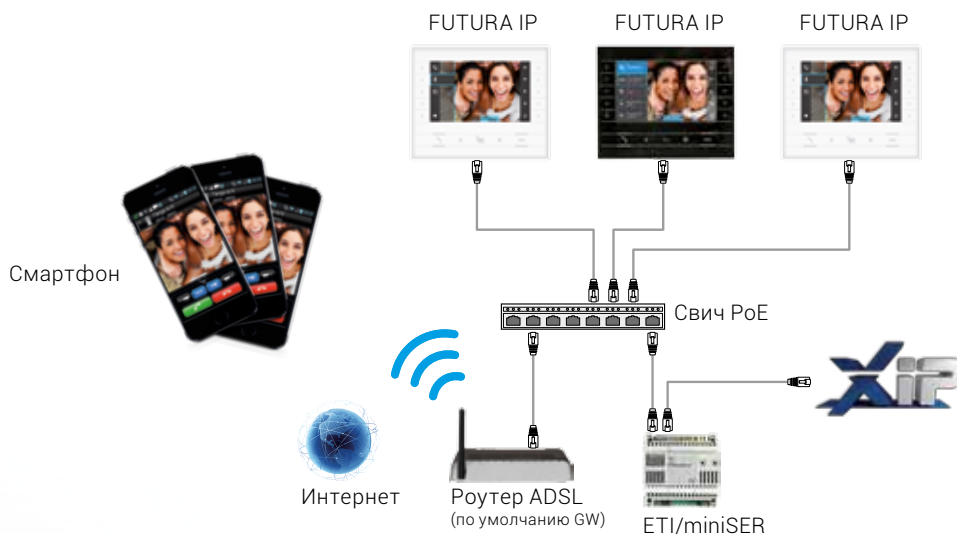

## Расширенные возможности

Futura – это домофон, который может управлять системой «Умный дом» BPT Home Sapiens, обмениваться информацией и видео/аудио сообщениями с подключенными устройствами

## Дополнительные возможности

- ◆ Расширенный мульти-язычный интерфейс
- ◆ Приём вызовов с панелей системы XIP
- ◆ Приём аудио/видеозвонов от консьержа
- ◆ Неограниченные интерком-вызовы между устройствами Futura и смартфонами/планшетами в системе
- ◆ Функция автоответчика с возможностью записи в ручном и автоматическом режимах
- ◆ Полифонические мелодии
- ◆ Список контактов
- ◆ Клавиши управления доп. устройствами (AUX)
- ◆ Интеграция с системами «Умный дом» BPT Home Sapiens
- ◆ Функция аудиосообщений
- ◆ Функция управления лифтом
- ◆ Подключение к IP-камерам системы
- ◆ Отображение статуса открытия двери
- ◆ Получение текстовых рассылок от консьержа

Совместимо с цифровой системой XIP.

# FUTURA IP Схемы подключений

Схема подключения с питанием через PoE-свич

Схема подключения с локальным блоком питания