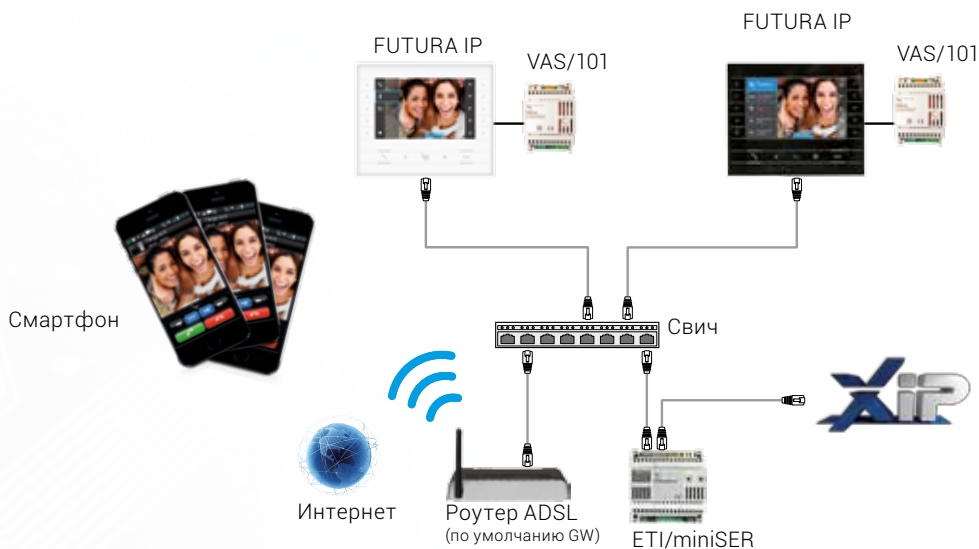

## Расширенные возможности

Futura – это домофон, который может управлять системой «Умный дом» BPT Home Sapiens, обмениваться информацией и видео/аудио сообщениями с подключенными устройствами

## Дополнительные возможности

- ◆ Расширенный мульти-язычный интерфейс
- ◆ Приём вызовов с панелей системы XIP
- ◆ Приём аудио/видеозвонов от консьержа
- ◆ Неограниченные интерком-вызовы между устройствами Futura и смартфонами/планшетами в системе
- ◆ Функция автоответчика с возможностью записи в ручном и автоматическом режимах
- ◆ Полифонические мелодии
- ◆ Список контактов
- ◆ Клавиши управления доп. устройствами (AUX)
- ◆ Интеграция с системами «Умный дом» BPT Home Sapiens
- ◆ Функция аудиосообщений
- ◆ Функция управления лифтом
- ◆ Подключение к IP-камерам системы
- ◆ Отображение статуса открытия двери
- ◆ Получение текстовых рассылок от консьержа

Совместимо с цифровой системой XIP.

# FUTURA IP Схемы подключений

Схема подключения с питанием через PoE-свич

Схема подключения с локальным блоком питания