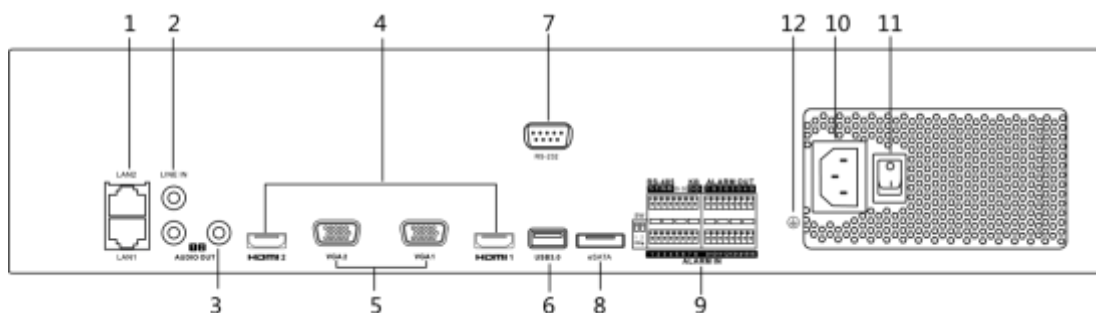

Интерфейсы

Индекс	Описание	Индекс	Описание
1	LAN1 и LAN2	7	RS-232
2	Линейный вход	8	eSATA
3	Аудиовыход	9	Тревожный вход/выход
4	HDMI1 и HDMI2	10	Питание AC от 100 до 240 В
5	VGA1 и VGA2	11	Питание вкл/выкл
6	USB 3.0	12	Заземление