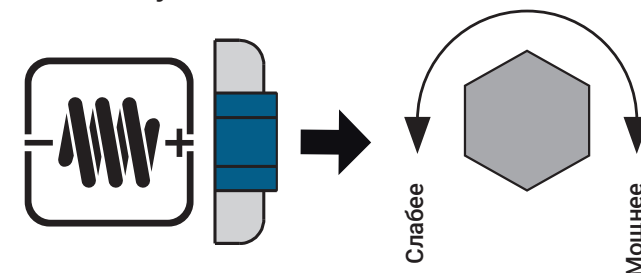

Регулировка напольного доводчика

Регулировка скоростей закрывания и доводки, функции Power Adjustment на примере напольного доводчика FS-750 PA и FS-750 PA+HO

Скорости закрывания и доводки двери

Регулирование момента закрывания Power Adjustment

ЗАПРЕЩАЕТСЯ полное выкручивание винтов!

Схема работы напольного доводчика

FS-600, FS-600 HO

опция 90°**

Hold Open (HO)
Фиксация двери в открытом положении

Закрывание
Скорость закрывания двери от 115° до 20°