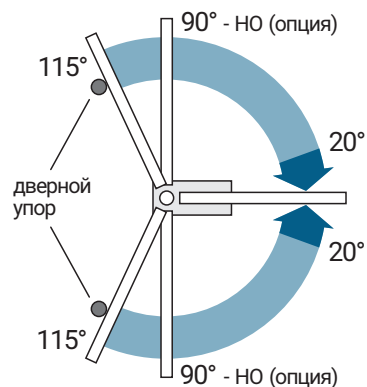

ЗАПРЕЩАЕТСЯ полное выкручивание винтов!

Схема работы напольного доводчика

FS-600, FS-600 HO

опция 90°**

Hold Open (HO)
Фиксация двери в открытом положении

Закрывание
Скорость закрывания двери от 115° до 20°