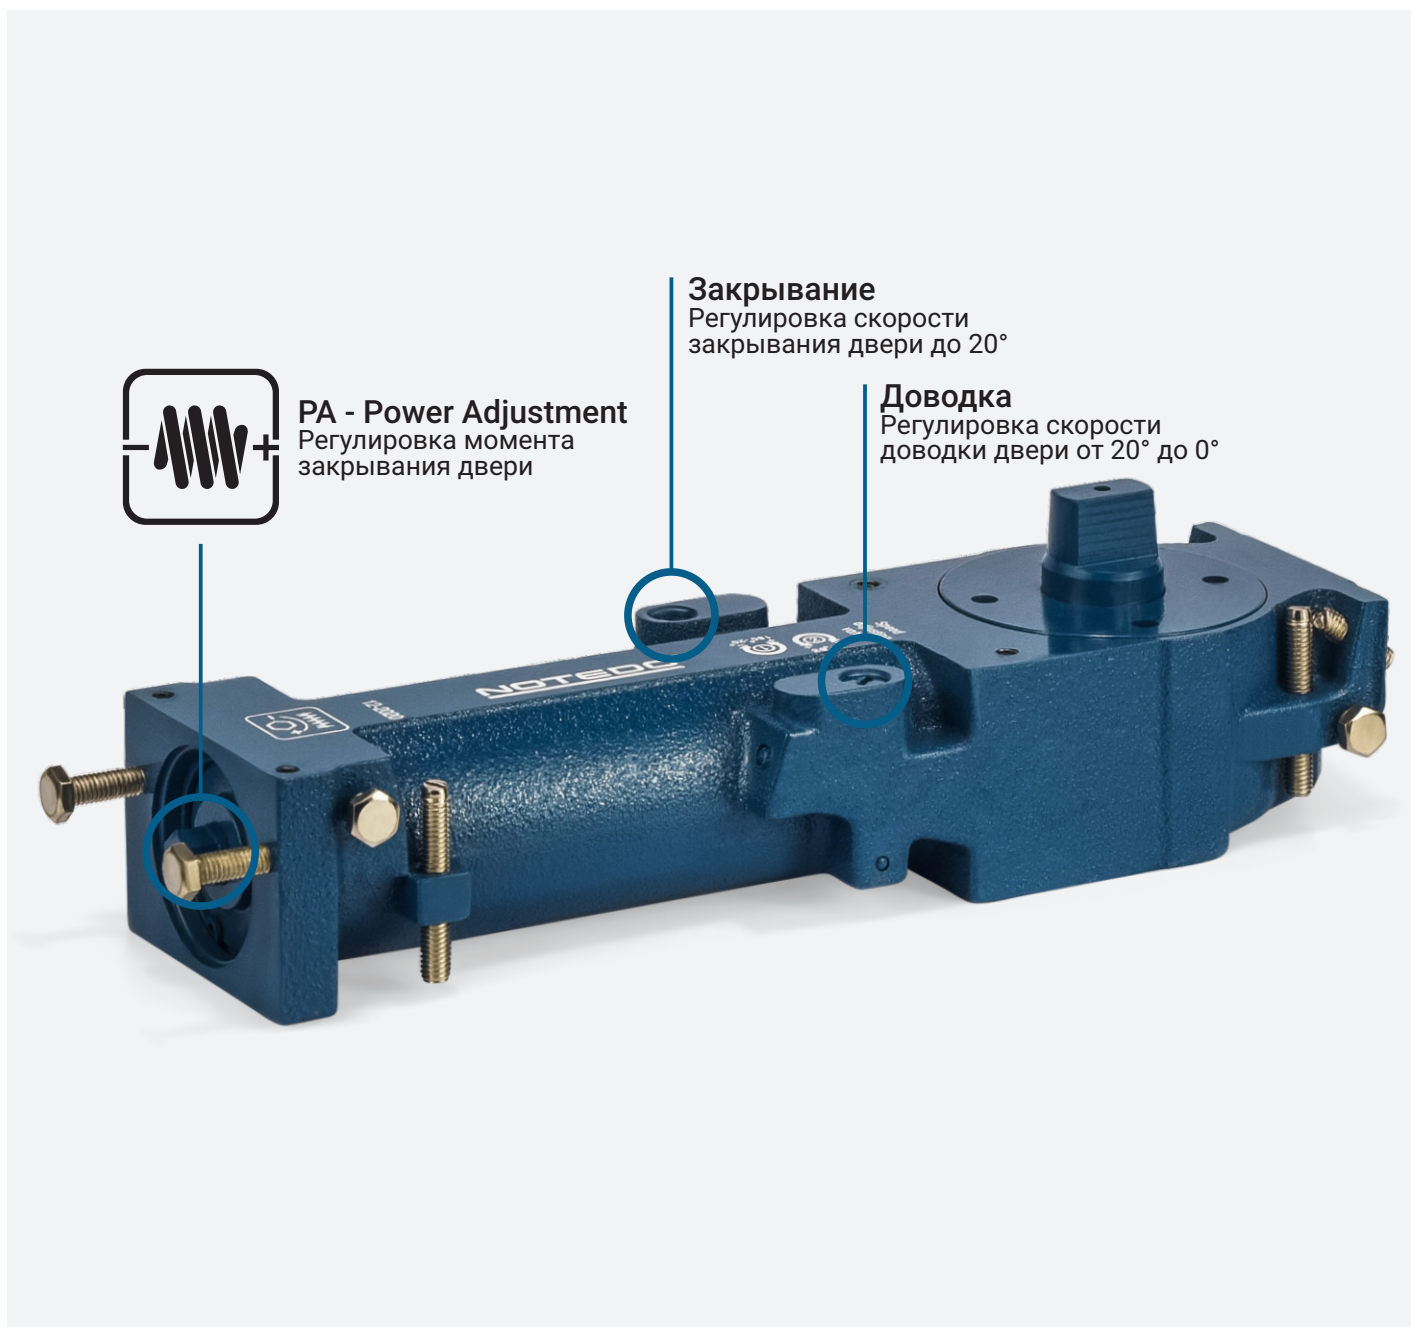

Регулировка напольного доводчика

Регулировка скоростей закрывания и доводки, функции Power Adjustment на примере напольного доводчика FS-750 PA и FS-750 PA+HO