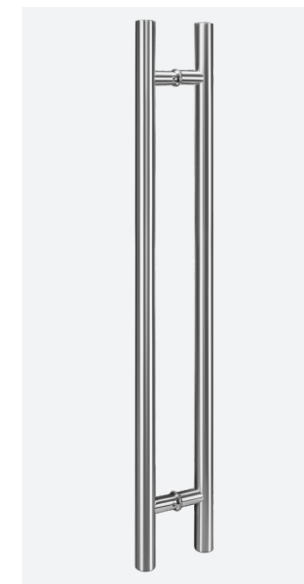

НАПОЛЬНЫЕ ДВЕРНЫЕ ДОВОДЧИКИ

Восемь моделей напольных доводчиков
Базовые фитинги системы крепления стекла
Дверная фурнитура

Напольные дверные доводчики NOTEDO

NOTEDO
 DOOR CLOSER

Напольный дверной доводчик NOTEDO FS-600
Напольный дверной доводчик NOTEDO FS-600 HO*
 Доводчик дверной механо-гидравлический, скрытый нижнего расположения (напольный) для левых и правых распашных и маятниковых дверей с упором (в комплект поставки не входит), двухскоростной.

FS-F10 SSS
Фитинг нижний

FS-F20 SSS
Верхний фитинг

FS-F30 SSS
Фитинг фрамуги верхний

FS-F40 SSS
Фитинг угловой верхний

FS-P10
Комплект рычаг+петля

FS-L10 SSS
Замок угловой

FS-H600 SSS
Дверная ручка

FS-H800 SSS
Дверная ручка