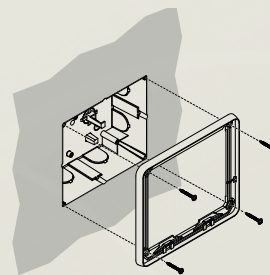

РАЗМЕРЫ (Ширина/Высота/Глубина)

Встроенная установка 158x138x9 мм

Настенная установка 158x138x30,9 мм

АКСЕССУАРЫ:

Белая рамка для устройства цвета «белый лед», черная рамка для устройства цвета «черный лак»

УСТАНОВКА:

Абонентское устройство линейки Opale разработано для встроенной установки с использованием монтажной коробки OPALESI. При использовании комплекта для настенной установки OPALEKP, абонентское устройство также можно использовать и в настенном исполнении.