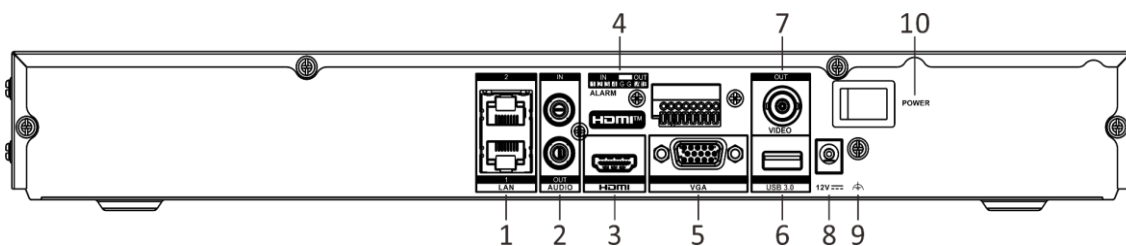

Интерфейсы

№	Описание	№	Описание
1	LAN 1 и LAN 2	6	USB 3.0
2	Аудиовход и аудиовыход	7	Видеовыход CVBS
3	HDMI	8	Питание
4	Тревожный вход / выход	9	Заземление
5	Выход VGA	10	Переключатель питания

Доступные модели

DS-7608NI-M2