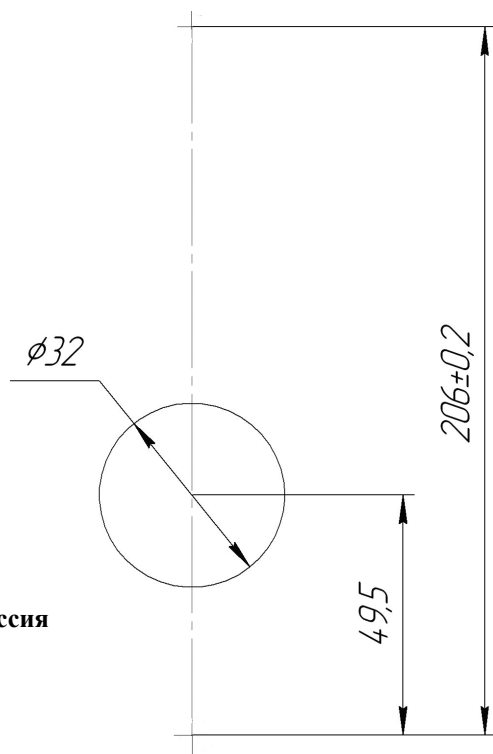

Описание неисправностей _____

Дата заполнения _____

Заполняет ремонтная служба:

Обнаруженные неисправности, механические повреждения _____

Ремонтные работы _____

Изделие отремонтировал _____ дата ремонта _____

Проверил _____

Вид ремонта: гарантийный/платный _____

Стоимость ремонта _____

Накладные расходы _____

Сумма _____

Производитель: ЭЛТИС, Россия

Служба технической поддержки

www.eltis.com
тел. +7 (812) 326 15 52
E-mail: support.tech@eltis.com

**ЭЛТИС ТРЕЙДИНГ
ПЕТЕРБУРГ,**
197101, Россия,
г. Санкт-Петербург,
Петроградская наб.,
д.34, литер «А»
Тел:+7 (812) 326 93 46
E-mail: led@eltis.com

**ЭЛТИС ТРЕЙДИНГ
МОСКВА,**
127005, Россия, г. Москва,
Тихвинский пер., д.11, стр.2
Тел:+7 (495) 280 71 10
E-mail: mov@eltis.com

**ЭЛТИС ТРЕЙДИНГ
НОВОСИБИРСК**
630091, Россия,
г. Новосибирск,
ул. Мичурина, д.21,
подъезд 1, пом.1
Тел:+7 (383) 209 07 23
E-mail: ovb@eltis.com