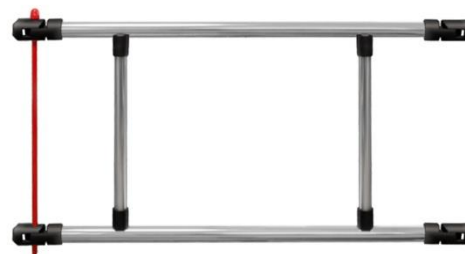

ST-GR010E-CR

Калитка аварийного выхода ST-GR010E-CR

- Хромированная поверхность
- В комплекте – крепеж для монтажа к стойкам
- Калитка разблокируется с помощью штыря
- Длина 1 м
- Диаметр 32 мм
- Угол открывания $\pm 100^\circ$

Хромированная калитка аварийного выхода является элементом системы ограждений, предназначенной для ограничения и направления потоков людей на объектах, оборудованных СКУД. Калитка обеспечивает свободный проход в случае экстренных ситуаций в соответствии с требованиями пожарной безопасности, свободный доступ для людей с ограниченными физическими возможностями, а также удобное перемещение грузов. Она имеет в комплекте крепеж для монтажа к стойкам ограждения ST-GR010P-CR, ST-GR020P-CR, ST-GR021P-CR или ST-GR030P-CR. Калитка аварийного выхода выполнена из трубы длиной 1 м и диаметром 32 мм.

Технические характеристики

Модель:	ST-GR010E-CR
Материал:	Сталь хромированная
Вес:	4,3 кг
Габаритные размеры:	1030 x Ø32 мм – 2 шт, 400 x Ø25 мм – 2 шт