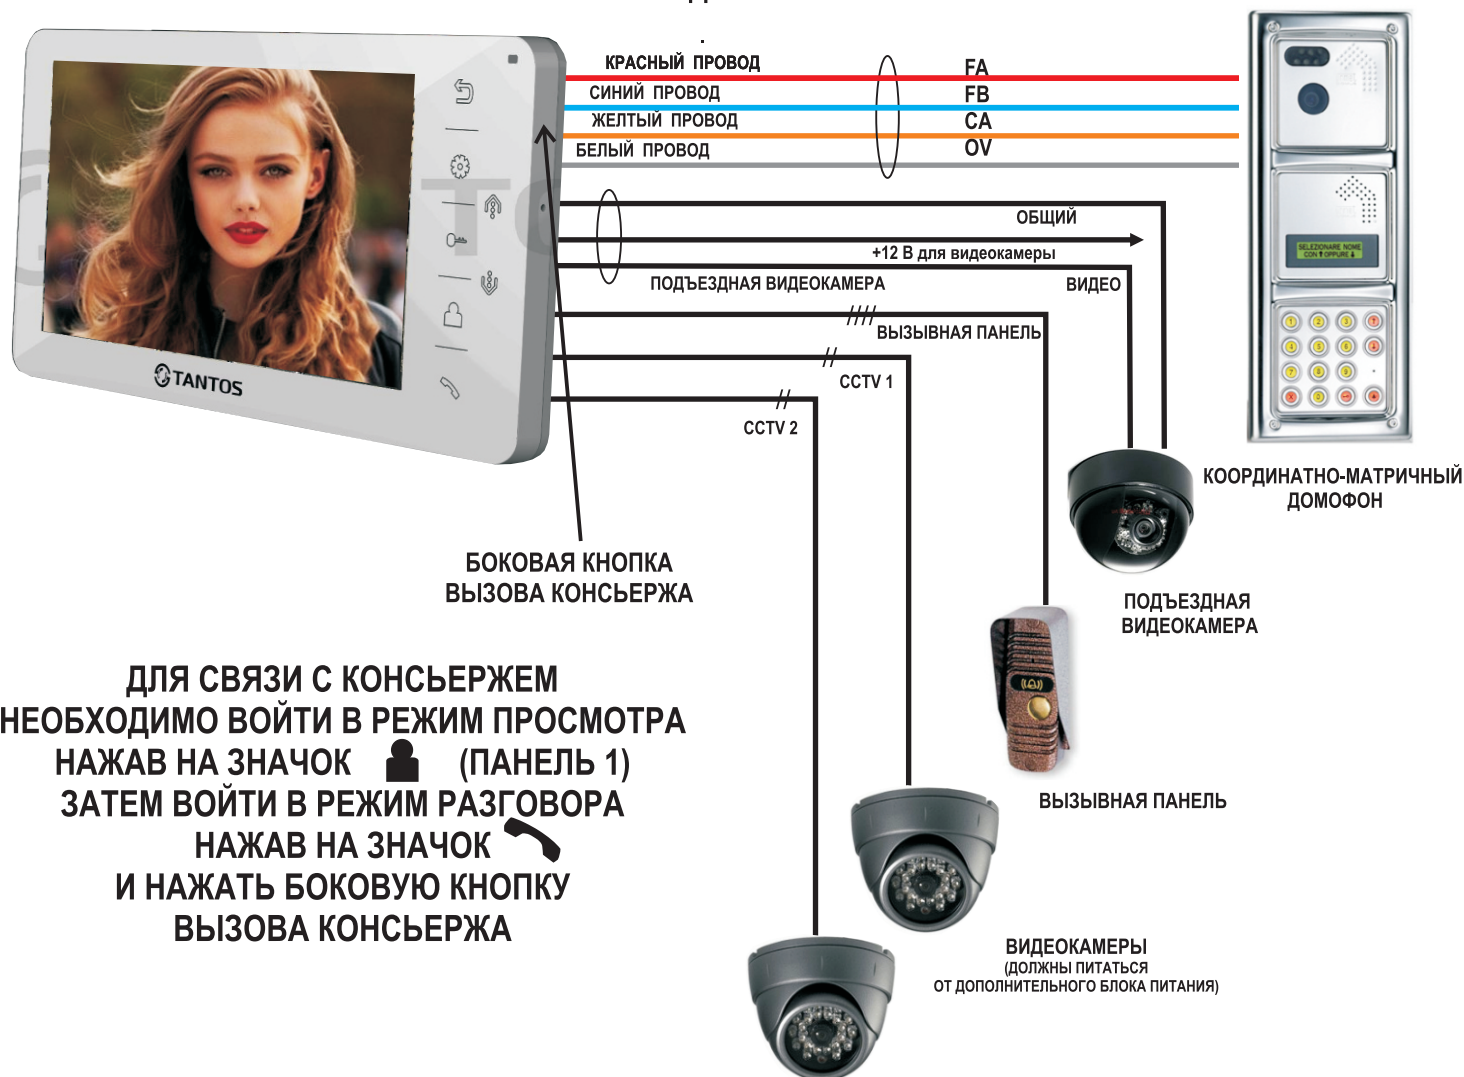

ЦВЕТНОЙ МОНИТОР ВИДЕОДОМОФОНА TANTOS Amelie UR (КООРДИНАТНО-МАТРИЧНЫЙ)

ЦВЕТНОЙ 7" монитор видеодомофона TANTOS Amelie UR предназначен для полнофункциональной работы с подъездным координатно-матричными аудиодомофоном типа URMET

На первый вход (ПАНЕЛЬ 1) подключается только подъездная видеокамера.

Остальные входы монитора работают в штатном режиме.

ПАРАМЕТРЫ АБОНЕНТСКОГО УСТРОЙСТВА АНАЛОГИЧНЫ МОДЕЛИ 1133

СХЕМА ПОДКЛЮЧЕНИЯ

ДЛЯ СВЯЗИ С КОНСЬЕРЖЕМ
НЕОБХОДИМО ВОЙТИ В РЕЖИМ ПРОСМОТРА
НАЖАВ НА ЗНАЧОК  (ПАНЕЛЬ 1)
ЗАТЕМ ВОЙТИ В РЕЖИМ РАЗГОВОРА
НАЖАВ НА ЗНАЧОК 
И НАЖАТЬ БОКОВУЮ КНОПКУ
ВЫЗОВА КОНСЬЕРЖА

ЛИНИЯ КООРДИНАТНО-МАТРИЧНОГО ДОМОФОНА

КРАСНЫЙ FA
СИНИЙ FB
ЖЕЛТЫЙ CA
БЕЛЫЙ OV