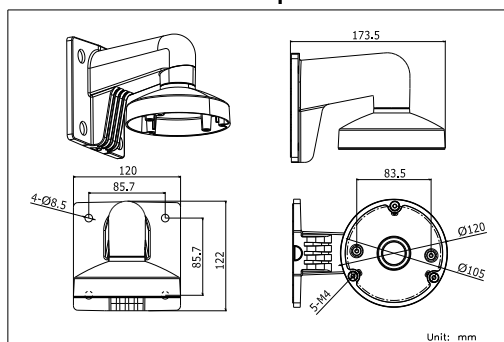

Размеры

Внимание

- Кронштейн должен быть установлен на плоскую поверхность стены
- Водонепроницаемая резиновая прокладка в комплекте
- Стена, на которую устанавливается кронштейн, должна выдерживать вес предполагаемой камеры и аксессуаров в трехкратном размере
- Максимальная грузоподъемность кронштейна – 4.5кг

Спецификации

Модель	DS-1272ZJ-120
Описание	Настенный кронштейн
Цвет	Белый Ник
Назначение	Для купольных камер
Материал	Алюминиевый сплав
Размеры	120 × 122 × 173.5мм
Вес (нетто)	0,44кг

*Изображения и спецификации могут быть изменены без дополнительного уведомления.

*За подробной информацией обращайтесь к вашему персональному менеджеру