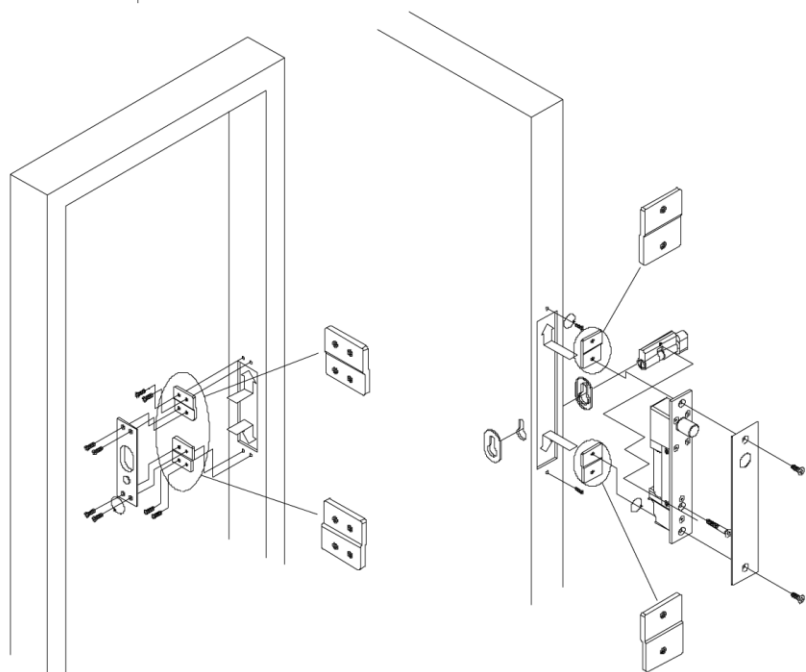

**Подключение:**

Коричневый	- GND
Красный	+ 12V DC
Оранжевый	Кнопка выхода
Желтый	Датчик положения двери Н.З.
Зеленый	Датчик положения двери СОМ.
Синий	Датчик положения двери Н.О.

Фиолетовый	Датчик положения замка Н.З.
Серый	Датчик положения замка СОМ.
Черный	Датчик положения замка Н.О.

**Установка:**

### Установка на полулю дверь.

### Установка на цельную дверь.

Расположение ответной части, относительно замка.