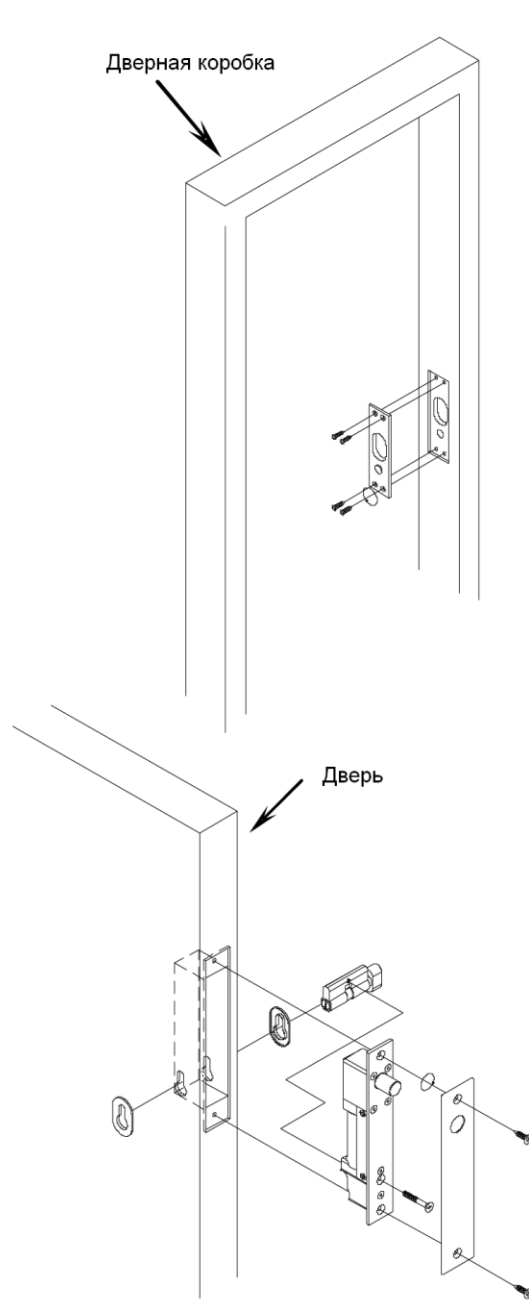

**Подключение:**

Коричневый	- GND
Красный	+ 12V DC
Оранжевый	Кнопка выхода
Желтый	Датчик положения двери Н.З.
Зеленый	Датчик положения двери СОМ.
Синий	Датчик положения двери Н.О.

Фиолетовый	Датчик положения замка Н.З.
Серый	Датчик положения замка СОМ.
Черный	Датчик положения замка Н.О.

### Установка на полулю дверь.

### Установка на цельную дверь.

Расположение ответной части, относительно замка.