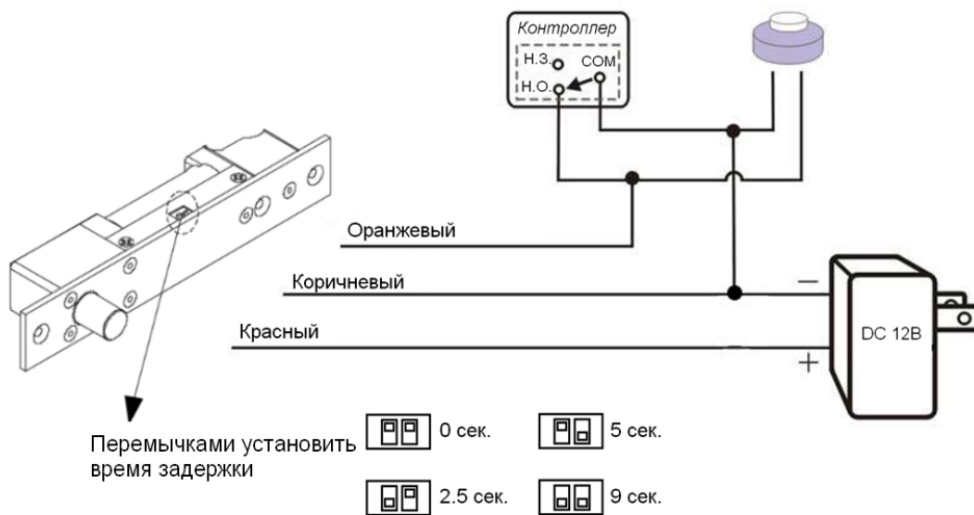

**Подключение:**

Коричневый	- GND
Красный	+ 12V DC
Оранжевый	Кнопка выхода
Желтый	Датчик положения двери Н.З.
Зеленый	Датчик положения двери СОМ.
Синий	Датчик положения двери Н.О.

Фиолетовый	Датчик положения замка Н.З.
Серый	Датчик положения замка СОМ.
Черный	Датчик положения замка Н.О.

**Установка:**

### Установка на цельную дверь.

Расположение ответной части, относительно замка.