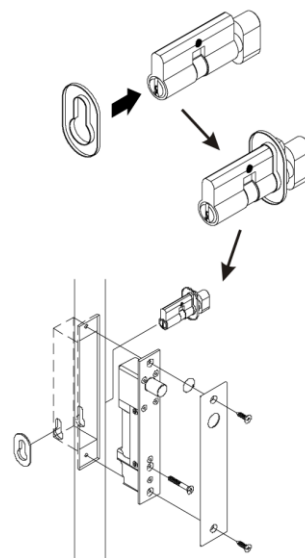

**Подключение:**

Коричневый	- GND
Красный	+ 12V DC
Оранжевый	Кнопка выхода
Желтый	Датчик положения двери Н.З.
Зеленый	Датчик положения двери СОМ.
Синий	Датчик положения двери Н.О.

Фиолетовый	Датчик положения замка Н.З.
Серый	Датчик положения замка СОМ.
Черный	Датчик положения замка Н.О.

**Установка:**

### Установка на полулю дверь.

### Установка на цельную дверь.

Расположение ответной части, относительно замка.