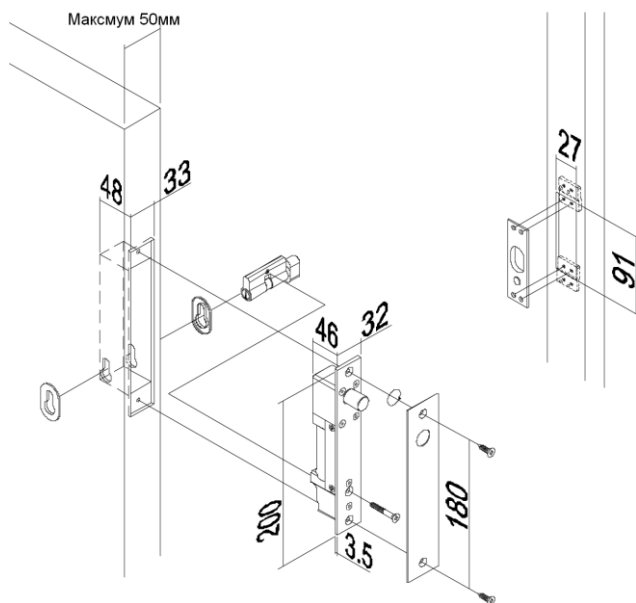

**Подключение:**

Коричневый	- GND
Красный	+ 12V DC
Оранжевый	Кнопка выхода
Желтый	Датчик положения двери Н.З.
Зеленый	Датчик положения двери СОМ.
Синий	Датчик положения двери Н.О.

Фиолетовый	Датчик положения замка Н.З.
Серый	Датчик положения замка СОМ.
Черный	Датчик положения замка Н.О.

**Установка:**

### Установка на полулю дверь.

### Установка на цельную дверь.

Расположение ответной части, относительно замка.