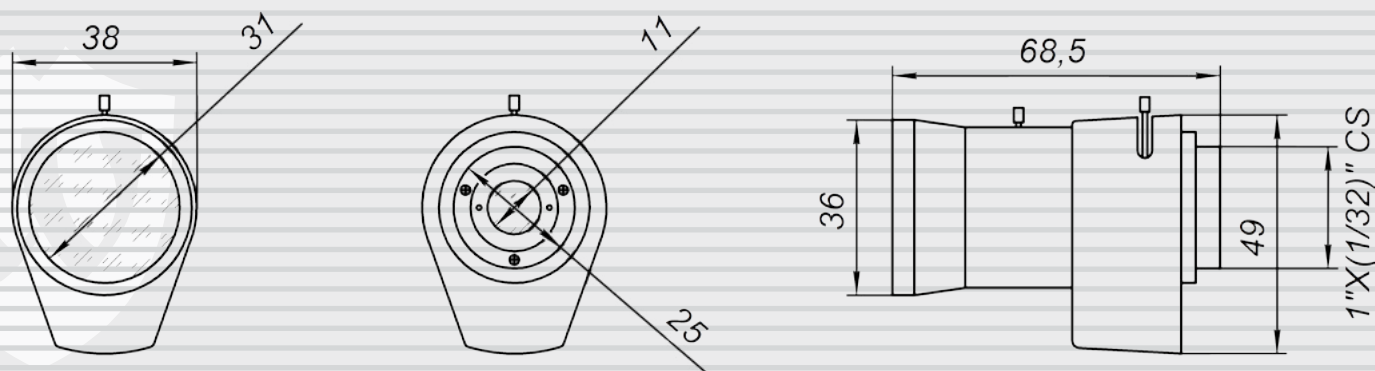

RV0660D

D1 варифокальный объектив с АРД и ИК-коррекцией

Тип объектива		Варифокальный
Фокусное расстояние		От 6 до 60 мм
Светосила		F1.6
Угол обзора по горизонтали		от 4.8° до 41.4° (на матрице 1/3")
Совместимый формат матриц		До 1/3"
Расстояние до объекта		От 0.2 м
Особенности		ИК-коррекция (для ночной съемки)
Управление	Увеличение	Ручная регулировка
	Фокус	Ручная регулировка
	Диафрагма	Автоматическая, по постоянному току DC
Вес		143.7 г (нетто)
Длина кабеля		300 мм
Сопrotивление катушек		200 Ом (приводная), 560 Ом (демпфирующая)
Крепление		CS
Комплектация	Объектив	
	Упаковочная тара	

Все размеры приведены в миллиметрах