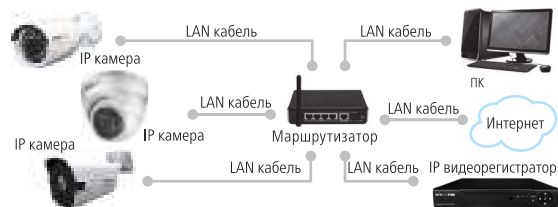

* В зависимости от модификации камеры

УСТАНОВКА И ПОДКЛЮЧЕНИЕ

СХЕМЫ ПОДКЛЮЧЕНИЯ

Схема 1

Подключение одной камеры напрямую к компьютеру, используя LAN разъем

Схема 2

Подключение нескольких камер к компьютеру с использованием свитча/маршрутизатора

Схема 3

Подключение нескольких камер к видеорегистратору, компьютеру и сети интернет

ПРОГРАММИРОВАНИЕ И ЭКСПЛУАТАЦИЯ

ПРЕДВАРИТЕЛЬНАЯ НАСТРОЙКА

Настройки по умолчанию

- **IP адрес:** 192.168.0.88
- **Логин:** admin
- **Пароль:** отсутствует

Программа «NOVIsam search» поможет обнаружить IP адрес устройства в сети и настроить конфигурацию.

Внимание:
Перед началом эксплуатации убедитесь, что устройство физически подключено к рабочей сети. При прямом подключении типа **Камера – Компьютер** устройства должны находиться в одной подсети.