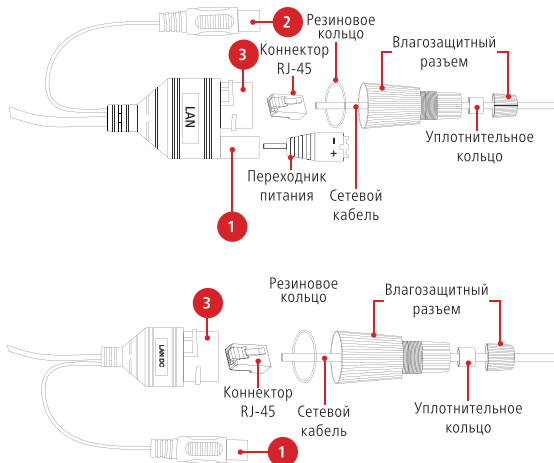

УСТАНОВКА И ПОДКЛЮЧЕНИЕ

Рис. 1 Модель камеры N11W|N22LW|N32LW

Рис. 2 Модель камеры N28LW|N38LW

Рис. 5 Модель камеры N37L

Рис. 6 Модель камеры N29W

Рис. 3 Модель камеры N29LWX|N39LWX

Рис. 4 Модель камеры N23LW|N33LW

Рис. 7 Модель камеры N13W|N53LW

УСТАНОВКА И ПОДКЛЮЧЕНИЕ

УСТАНОВКА И ПОДКЛЮЧЕНИЕ

Описание N11W|N13W|N22LW|N23LW|N28LW|N29LWX|N29W|N32LW|N33LW|N37L|N38LW|N39LWX|N53LW:

1	DC 12В	Разъем питания DC 12В
2	Аудиовход	Разъем RCA для подключения микрофона
3	RJ45	Сетевой разъем

* В зависимости от модификации камеры

УСТАНОВКА И ПОДКЛЮЧЕНИЕ

СХЕМЫ ПОДКЛЮЧЕНИЯ

Схема 1

Подключение одной камеры напрямую к компьютеру, используя LAN разъем

Схема 2

Подключение нескольких камер к компьютеру с использованием свитча/маршрутизатора