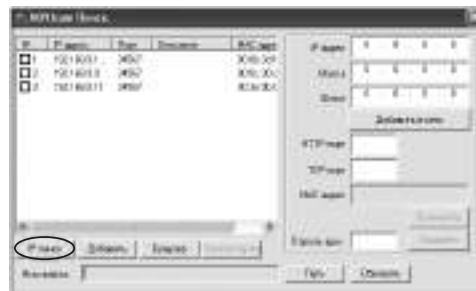

ПРОГРАММИРОВАНИЕ И ЭКСПЛУАТАЦИЯ

ПРЕДВАРИТЕЛЬНАЯ НАСТРОЙКА

Настройки по умолчанию

- **IP адрес:** 192.168.0.88
- **Логин:** admin
- **Пароль:** отсутствует

Программа «NOVIsam search» поможет обнаружить IP адрес устройства в сети и настроить конфигурацию.

Внимание:
Перед началом эксплуатации убедитесь, что устройство физически подключено к рабочей сети. При прямом подключении типа **Камера – Компьютер** устройства должны находиться в одной подсети.

Шаг 1

Установите приложение NOVIsam search (находится на CD диске или доступно для скачивания на сайте www.novicam.ru).

Шаг 2

На компьютере, подключенном в сеть, откройте приложение.

Для поиска всех доступных устройств нажмите на кнопку **IP поиск** (рис. 9).

ПРОГРАММИРОВАНИЕ И ЭКСПЛУАТАЦИЯ