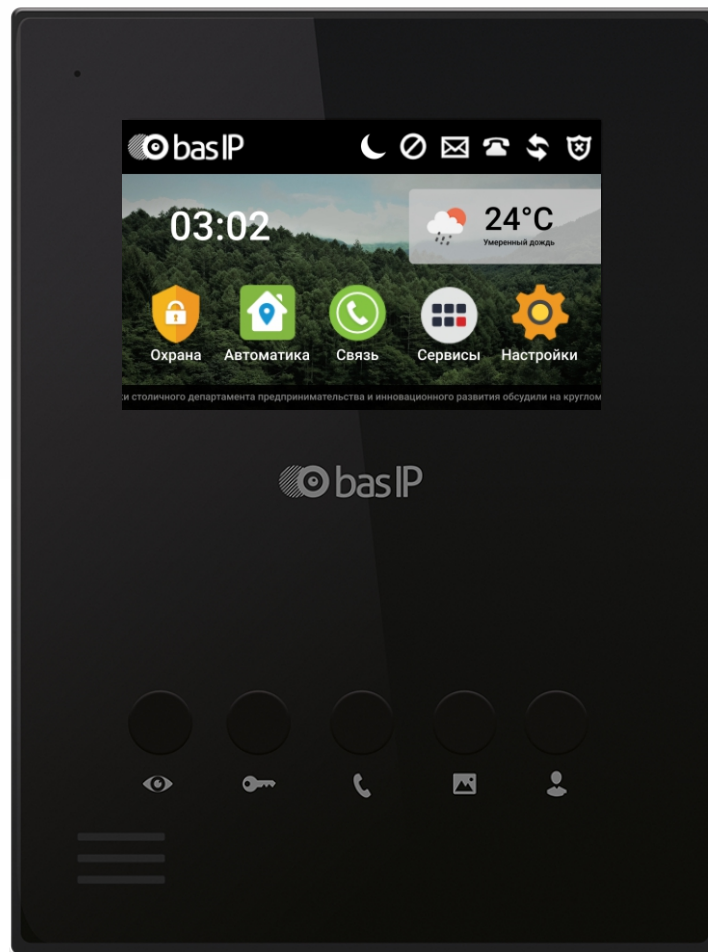

# ВИДЕОДОМОФОН

# AU-04LA

EAN: 5060514912188 (BLACK)

EAN: 5060514912195 (WHITE)

Одной из интересных особенностей AU-04LA является возможность подключения дополнительной трубки SP-AU. Это решение идеально подходит для тех, кто не меняет своих привычек.

Управление системой внутренней связи возможно не только с помощью механических кнопок, но и с помощью сенсорного экрана. Классический цвет корпуса подойдет для любого стиля интерьера.

BLACK

WHITE

## Общие характеристики

- Дисплей: 4.3" TFT LCD, сенсорный емкостный.
- Разрешение экрана: 480 x 272.
- Встроенная камера: Нет.
- Питание: PoE и + 12 Вольт.
- Потребление питания: 6 Вт, в режиме ожидания — 2.5 Вт.
- Размеры: 135 x 185 x 30 мм.
- Цвет: White, Black.
- Корпус: Пластик.
- Тип установки: Настенная накладная.