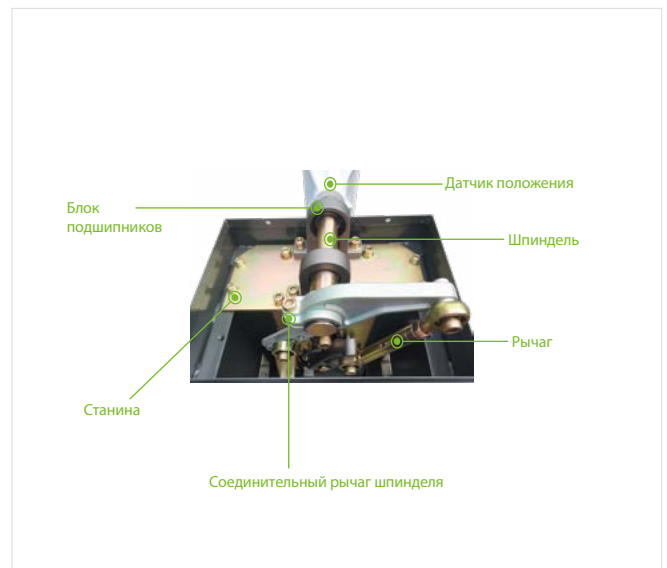

ZKTeco

СМР200

Автоматический шлагбаум с телескопической стрелой

Новая серия СМР200 автоматических шлагбаумов с телескопической стрелой.

Позволяет менять положение стрелы справа/слева в зависимости от места применения.

Для удобства использования корпус оснащен встроенной подсветкой, показывающей состояние шлагбаума.

Функции

- Светофорная подсветка в основном корпусе.
- Автоматическое открытие/закрытие при подключении инфракрасного или петлевого детектора, радар-детектора.
- Левый/правый монтаж стрелы.
- Угол поднятия стрелы 90°
- Встроенная защита от перенапряжения.
- Возможность подключения камер распознавания номеров, дальнего считывателя радиометок идентификации.

Спецификация

Время подъема/опускания	3 с (стрела 4.5 м), 6 с (стрела 6 м)	Рабочая температура	-25°C ~ +75°C
Питание	АС110V/220В, 50/60 Гц	Влажность	≤90%
Потребляемая мощность	100 Вт (максимум 120 Вт)	Размер основания	350 x 280 x 1010 мм
Расстояние срабатывания ДУ	≤30 м	Размер в упаковке	430 x 375 x 1100 мм
Частота ДУ	430 МГц	Вес нетто	45 кг
Материал корпуса	Холоднокатаная сталь	Вес брутто	47 кг
Материал стрелы	Алюминий и дерево		

Стрела

Тип	Прямая телескопическая	Длина	4.5 м (в упаковке 2.8 м), 6 м (в упаковке 3.6 м)
Вес	3.5 кг (4.5 м); 4.5 кг (6 м)		

Устройство

Размеры (мм)

Стрела: вправо

Стрела: влево

Официальное представительство "ZKTeco CO.,LTD" в России и СНГ: Тел. +7 (495) 132-31-33.