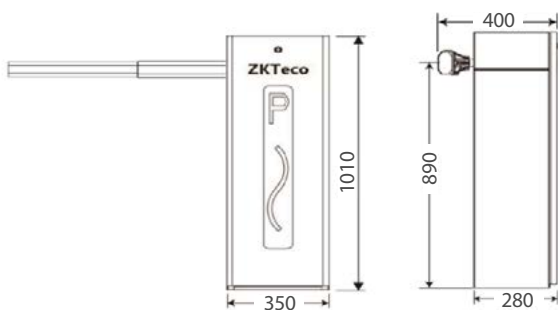

ZKTeco

СМР200

Автоматический шлагбаум с телескопической стрелой

Новая серия СМР200 автоматических шлагбаумов с телескопической стрелой.

Позволяет менять положение стрелы справа/слева в зависимости от места применения.

Для удобства использования корпус оснащен встроенной подсветкой, показывающей состояние шлагбаума.

Функции

- Светофорная подсветка в основном корпусе.
- Автоматическое открытие/закрытие при подключении инфракрасного или петлевого детектора, радар-детектора.
- Левый/правый монтаж стрелы.
- Угол поднятия стрелы 90°
- Встроенная защита от перенапряжения.
- Возможность подключения камер распознавания номеров, дальнего считывателя радиометок идентификации.

Спецификация

Время подъема/опускания	3 с (стрела 4.5 м), 6 с (стрела 6 м)	Рабочая температура	-25°C ~ +75°C
Питание	АС110V/220В, 50/60 Гц	Влажность	≤90%
Потребляемая мощность	100 Вт (максимум 120 Вт)	Размер основания	350 x 280 x 1010 мм
Расстояние срабатывания ДУ	≤30 м	Размер в упаковке	430 x 375 x 1100 мм
Частота ДУ	430 МГц	Вес нетто	45 кг
Материал корпуса	Холоднокатаная сталь	Вес брутто	47 кг
Материал стрелы	Алюминий и дерево		

Стрела

Тип	Прямая телескопическая	Длина	4.5 м (в упаковке 2.8 м), 6 м (в упаковке 3.6 м)
Вес	3.5 кг (4.5 м); 4.5 кг (6 м)		

Устройство

Размеры (мм)

Стрела: вправо

Стрела: влево

Официальное представительство "ZKTeco CO.,LTD" в России и СНГ: Тел. +7 (495) 132-31-33.