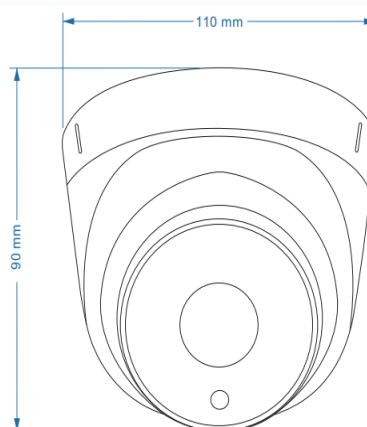

Двухмегапиксельная IP камера с ИК подсветкой

IP видекамера с ИК подсветкой, двухмегапиксельная 1920x1080x20к/с, 1280x960x25к/с, 1/2.9" F23 CMOS сенсор с прогрессивным сканированием 0.1Люкс (день) / 0.01Люкс (ночь) / 0 Люкс (с ИК подсветкой), детектор движения, встроенная видеоаналитика (пересечение линии, вторжение), VLC, DWDR, DNR, накопление заряда, H.264/H.265, ROI, антитуман, e-mail, объектив 3.6мм, механический ИК фильтр, PoE (802.3af), DC 12V, ИК подсветка 25м, -0+50°C