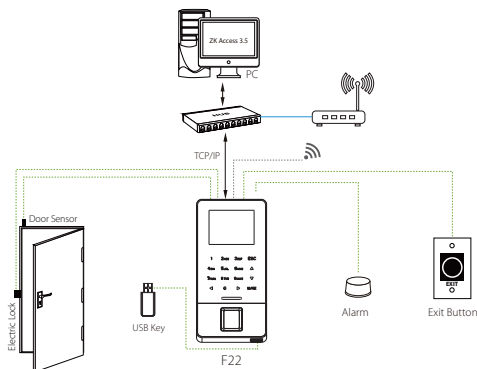

## биометрический терминал контроля доступа

Ультратонкий терминал учета рабочего времени и контроля доступа F22 с сенсором BiOD работает на новом программном обеспечении, которое позволяет считывать мокрые, сухие или поврежденные отпечатки пальцев, дает высокое качество изображения, высокую точность и скорость идентификации. F22 оснащен сенсорной клавиатурой, широкими возможностями интеграции и возможностью подключения к контроллерам и стороннему оборудованию через Weigand вход/выход. Для подключения к сети имеется Ethernet TCP/IP, RS485 и Wi-Fi.

### Функции

- Дисплей цветной 2.4" TFT
- Современный дизайн
- Функции контроля доступа и управления дверью
- Wi-Fi
- Сеть TCP/IP или RS485
- AUX выход
- Гибридная идентификация

## Аксессуары

RS485 считыватель отпечатков

RFID считыватель

Кнопка выхода

Замок

Тревога

Датчик двери

## Схема соединения