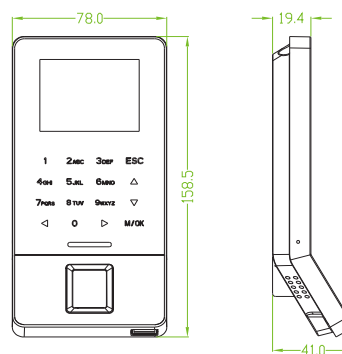

Размеры (мм)

ZKTeco CO., LTD.
E-mail: sales@zkteco.ru
www.zkteco.ru

© Copyright 2019. ZKTeco CO., LTD. ZKTeco Logo is a registered trademark of ZKTeco or a related company. All other product and company names mentioned are used for identification purposes only and may be the trademarks of their respective owners. All specifications are subject to change without notice. All rights reserved.