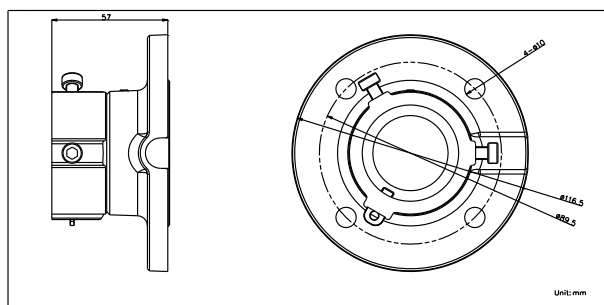

ПАСПОРТ ИЗДЕЛИЯ

Потолочный кронштейн
DS-1663ZJ

DS-1663ZJ

Общая информация

- Алюминиевый сплав
- Белый цвет

Внимание

- Потолочный кронштейн должен быть установлен на плоской поверхности стены
- Стена, на которую устанавливается кронштейн, должна выдерживать вес предполагаемой камеры и аксессуаров в трехкратном размере
- Максимальная грузоподъемность кронштейна – 30кг

Размеры

*Изображения и спецификации могут быть изменены без дополнительного уведомления.

*За подробной информацией обращайтесь к вашему персональному менеджеру

Спецификации

Модель	DS-1663ZJ
Описание	Потолочный кронштейн
Цвет	Белый Ник
Назначение	Скоростные поворотные камеры
Материал	Алюминиевый сплав
Размеры	Ø 116.5 × 57мм
Вес (нетто)	0,38кг