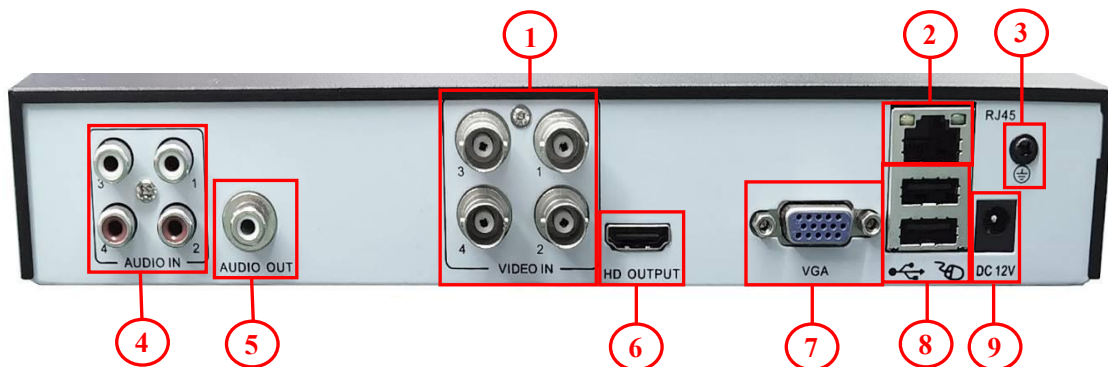

GF-DV0494 v6

Особенности:

- Поддержка 4 канала 5Мп и 8М-N;
- Поддержка AHD, XVI, TVI, CVI, CVBS, IP;
- Видеовыходы HDMI и VGA;
- Мини корпус, 1 SATA (до 14ТВ);
- 1*10/100Mbps Сетевой порт, RJ45;
- Автоматический поиск в сети;
- Поддержка Onvif протокола;
- Поддержка GB28181;
- Облачный сервис, P2P;
- Поддержка DHCP, FTP, DNS, DDNS, NTP, UPNP, EMAIL;
- 3G, WIFI, IP поиск;
- Удаленный просмотр с мобильных устройств (iOS, Android);
- Просмотр через WEB браузер;
- Поддержка более двадцати языков;
- Высокоэффективная схема защиты;
- Поддержка WEB, CMS, VMS, MYEYE.
- Поддержка функции «Управление по коаксиалу»
- Произвольный выбор типов и количества камер в Гибридном Режиме

Параметры:

	Модель	GF-DV0494 v6
Видео	Кодек	H.265 / H.265X
	Запись	4*8М-N@7fps; 4*5М@6fps; 4*4М@8fps; 4*1080P@15fps;
	Воспроизведение	4*8М-N@7fps; 4*5М@6fps; 4*4М@8fps; 4*1080P@15fps;
	Просмотр	4*8М-N@15fps; 4*5М@12fps; 4*1080P
	Мульти-режим	Аналог: 4*8М-N@7fps; 4*5М@6fps; 4*4М@8fps; 4*1080P@15fps; 4*4М (аналог) + 4*4М (ip); Режим Пользователя (произвольный выбор) IP: 16*1080P; 8*5М
Аудио	Компрессия	G.711a
Управление	Режим записи	Постоянная> По тревоге> По детекции движения> По расписанию
	Режим поиска	Запрос по времени / календарю / событию / каналу
	Режим хранения	HDD, Сетевое хранилище
	Резервное копирование	Сеть, USB, HDD
Интерфейс	Видео входы	4*BNC
	HDMI выход	1*HDMI (MAX:2K)
	VGA выход	1*VGA (MAX:1080P)
	Аудио вх./вых.	4/1
	Тревожные вх./вых.	0/0
	Сетевой порт	1*10/100Mbps Сетевой порт, RJ45
	PTZ управление	нет
	USB порты	2*USB2.0 порты
Общее	HDD	1*SATA (до 14ТВ)
	Температура	0 °C - + 55 °C
	Влажность	10% -90% RH
	Источник питания	12V/2A
	Потребление	<10W (Без HDD)
	Вес	~ 1 кг
Габариты	255 x 230 x 42 мм	

Режим работы:

GF-DV0494 v6								
Аналог				IP			Воспр	Просмотр
8М-N	5М	4М	1080P	1080P	4М	5М		
4							2	4
	4						2	4
		4					4	4
			4				4	4
				16			2	16
		4			4		1	8
					8		8	8
						8	1	8

Задняя панель: