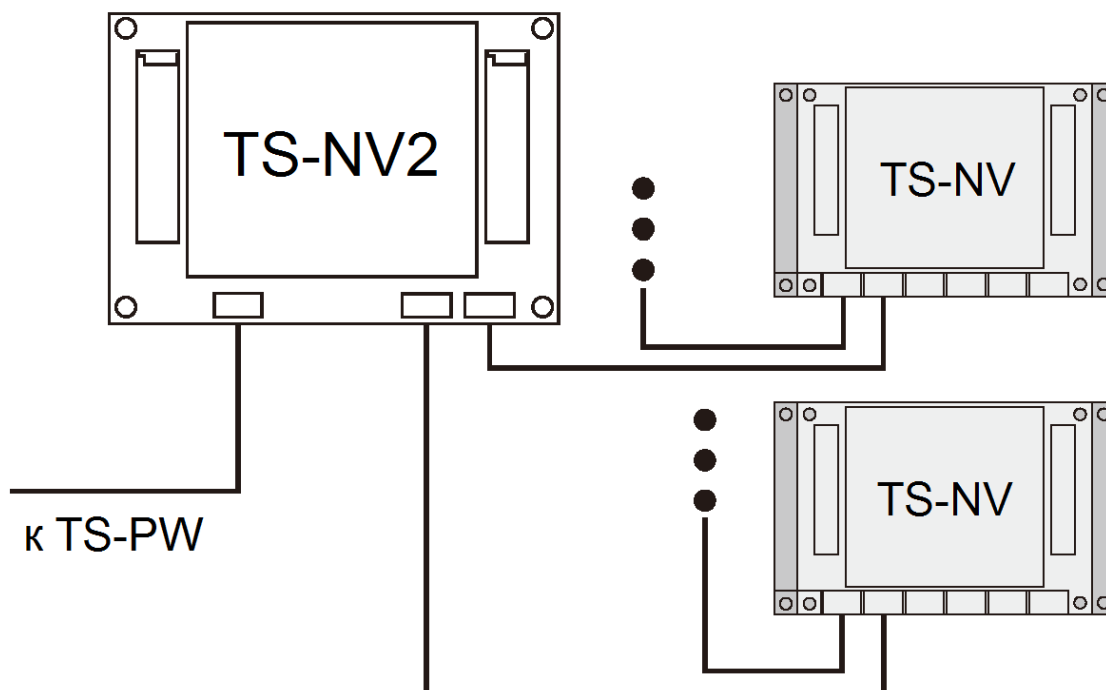

Назначение

- Разделение линии шины BUS для использования в подъездах с двумя стояками.
- Усиление сигналов для компенсации потерь в кабеле.
- Увеличение количества подключаемых этажных коммутаторов в одном подъезде.

Комплект поставки

TS-NV2

Инструкция

4*M4*30
крепеж

4 дюбеля

Осушитель

Схема подключения

Разветвитель получает питание по шине и не требует дополнительных настроек. При использовании разветвителя сигналов в каждой ветви может быть установлено до 99 этажных коммутаторов TS-NV.

Установка

1. Накладная установка

Закрепите этажный коммутатор на стене с помощью прилагаемых шурупов и дюбелей, как показано на рисунке.

2. Установка на DIN рейку.

- Закрепите DIN рейку на стене с помощью прилагаемых шурупов и дюбелей, как показано на рисунке.
- Навесьте верхнюю часть коммутатора на закрепленную рейку.
- Вытяните фиксаторы в нижней части коммутатора, установите его нижней часть на рейку. Отпустите фиксаторы, чтобы закрепить коммутатор на рейке.