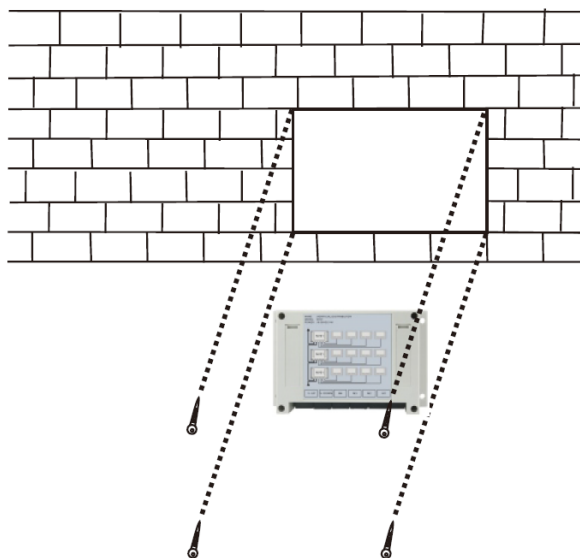

Назначение

- Разделение линии шины BUS для использования в подъездах с двумя стояками.
- Усиление сигналов для компенсации потерь в кабеле.
- Увеличение количества подключаемых этажных коммутаторов в одном подъезде.

Комплект поставки

TS-NV2

Инструкция

4*M4*30
крепеж

4 дюбеля

Осушитель

Схема подключения

Разветвитель получает питание по шине и не требует дополнительных настроек. При использовании разветвителя сигналов в каждой ветви может быть установлено до 99 этажных коммутаторов TS-NV.

Установка

1. Накладная установка

Закрепите этажный коммутатор на стене с помощью прилагаемых шурупов и дюбелей, как показано на рисунке.

2. Установка на DIN рейку.

- Закрепите DIN рейку на стене с помощью прилагаемых шурупов и дюбелей, как показано на рисунке.
- Навесьте верхнюю часть коммутатора на закрепленную рейку.
- Вытяните фиксаторы в нижней части коммутатора, установите его нижней часть на рейку. Отпустите фиксаторы, чтобы закрепить коммутатор на рейке.