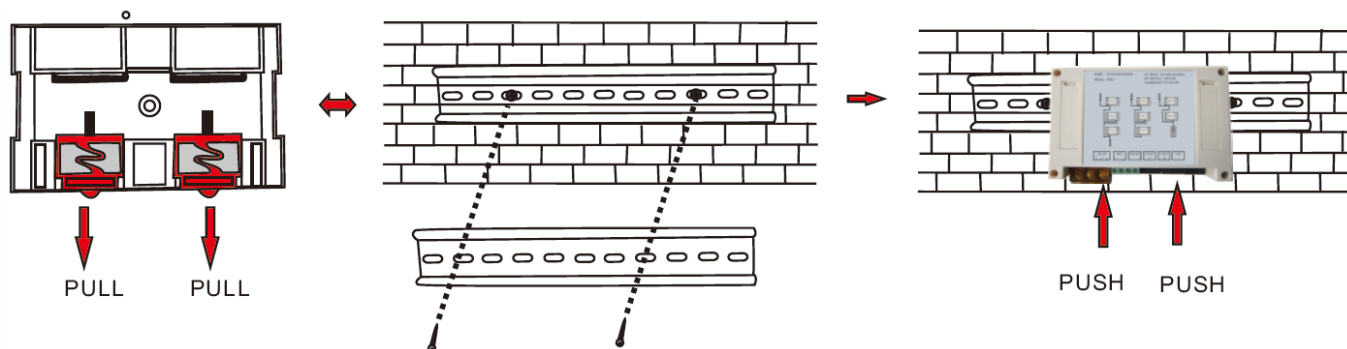

Назначение

- Разделение линии шины BUS для использования в подъездах с двумя стояками.
- Усиление сигналов для компенсации потерь в кабеле.
- Увеличение количества подключаемых этажных коммутаторов в одном подъезде.

Комплект поставки

TS-NV2

Инструкция

4*M4*30
крепеж

4 дюбеля

Осушитель

Схема подключения

Разветвитель получает питание по шине и не требует дополнительных настроек. При использовании разветвителя сигналов в каждой ветви может быть установлено до 99 этажных коммутаторов TS-NV.

Установка

1. Накладная установка

Закрепите этажный коммутатор на стене с помощью прилагаемых шурупов и дюбелей, как показано на рисунке.

2. Установка на DIN рейку.

- Закрепите DIN рейку на стене с помощью прилагаемых шурупов и дюбелей, как показано на рисунке.
- Навесьте верхнюю часть коммутатора на закрепленную рейку.
- Вытяните фиксаторы в нижней части коммутатора, установите его нижней часть на рейку. Отпустите фиксаторы, чтобы закрепить коммутатор на рейке.