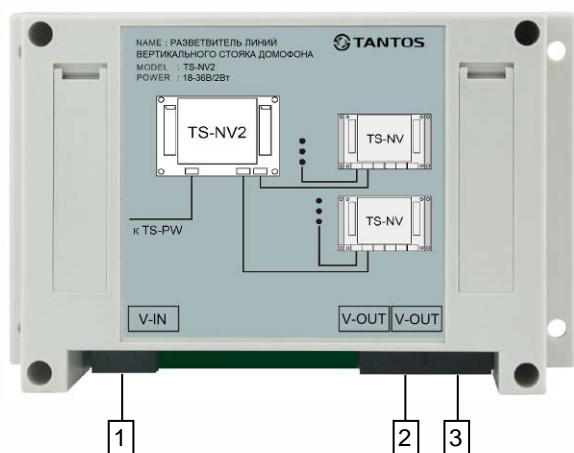

TS-NV2

РАЗВЕТВИТЕЛЬ ЛИНИЙ ВЕРТИКАЛЬНОГО СТОЯКА ДОМОФОНА

ИНСТРУКЦИЯ ПО ЭКСПЛУАТАЦИИ

* Благодарим за приобретение нашей продукции.

* Параметры и характеристики изделия могут изменяться без предварительного уведомления.

Замечания

- Не разбирайте, не ремонтируйте и не модифицируйте изделие самостоятельно.
- Не устанавливайте изделие во влажных помещениях.

Функции и названия частей

1. Вход шины BUS
2. Выход шины BUS
3. Выход шины BUS

Назначение

- Разделение линии шины BUS для использования в подъездах с двумя стояками.
- Усиление сигналов для компенсации потерь в кабеле.
- Увеличение количества подключаемых этажных коммутаторов в одном подъезде.

Комплект поставки

TS-NV2

Инструкция

4*M4*30
крепеж

4 дюбеля

Осушитель

Схема подключения

Разветвитель получает питание по шине и не требует дополнительных настроек. При использовании разветвителя сигналов в каждой ветви может быть установлено до 99 этажных коммутаторов TS-NV.