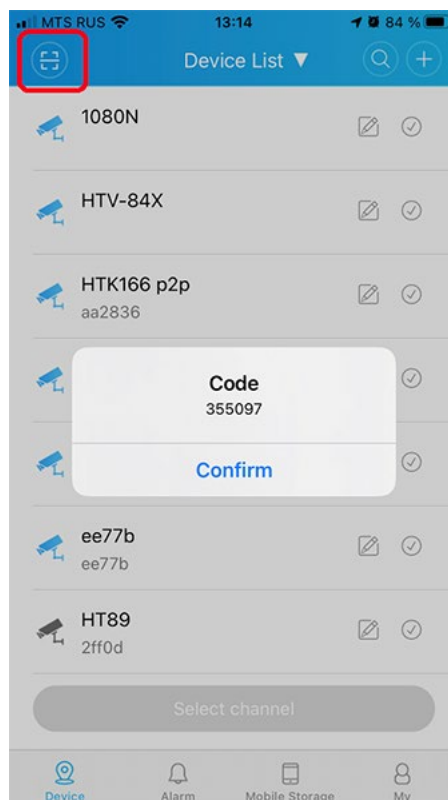

Примечание: При отсутствии доступа к мобильному приложению, вам необходимо прислать фото QR-кода в сервисный центр АМАТЕК для получения кода проверки.