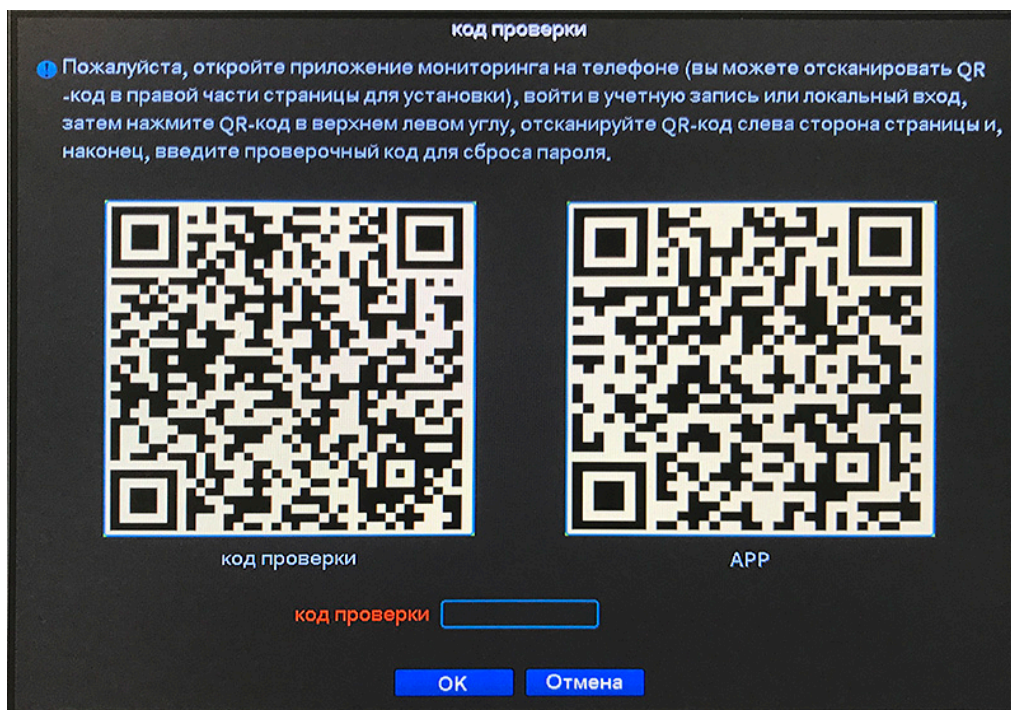

Сброс пароля Администратора по коду проверки

В связи с участвовавшими случаями попыток несанкционированного доступа к видеорегистраторам производитель усложнил процедуру сброса пароля Администратора.

При утере пароля Администратора необходимо выполнить следующие шаги для сброса пароля и восстановления доступа к управлению видеорегистратором:

1. Нажмите «Забыли пароль» в меню «Вход в систему»

2. В открывшемся меню «Вопросы безопасности» выберите необходимые вопросы и введите ответы. Далее нажмите «ОК» для завершения процедуры сброса пароля.

Внимание! Если в вашем видеорегистраторе не были заранее указаны ответы на вопросы безопасности, вам необходимо воспользоваться процедурой сброса пароля Администратора с использованием кода проверки.

3. Нажмите «Забыли ответы?» в меню «Вопросы безопасности»

4. В открывшемся меню «Код проверки» будут отображены QR-код проверки и QR-код установки мобильного приложения XMEye.

5. При необходимости установите на ваш смартфон мобильное приложение XMEye.

6. Откройте приложение XMEye (XMEye Pro) и отсканируйте QR-код проверки, нажав  в левом верхнем углу.