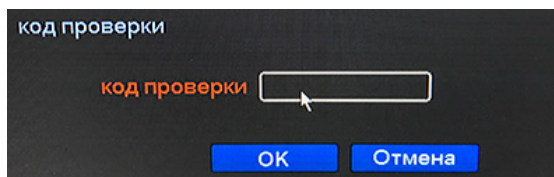

8. Введите полученный код в поле «Код проверки» и нажмите ОК.

9. При успешном выполнении процедуры сброса пароля видеорегистратор перезагрузится в состояние без заданного пароля Администратора.
  10. Войдите в систему без указания пароля Администратора. Далее задайте новый пароль Администратора.

Внимание! Настоятельно рекомендуем указать ответы на контрольные вопросы безопасности для сброса пароля Администратора.

11. Перейдите в закладку «Вопрос» меню «Учетные записи»