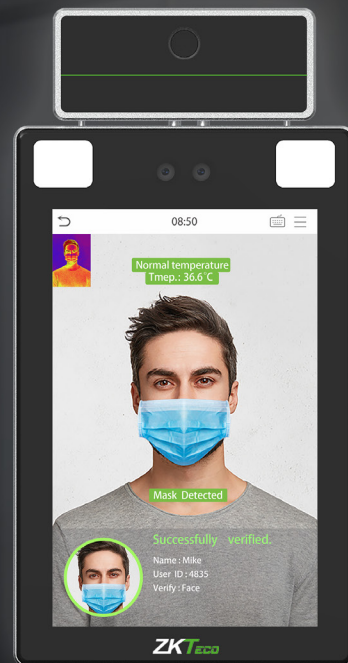

ProFace X [TI]

Гибридный биометрический терминал с термо-камерой.
Распознавание лиц, идентификация по ладони и функция измерения температуры

Широкий угол
+/- 30

Широкий угол
распознавания
ладони
+/- 60°

Бесконтактная
идентификация

Измерение
температуры
тела

Определение
наличия
маски

ProFaceX[TI] - новая версия терминала серии ProFace. Серия ProFace X оснащена тепловизионной камерой, отображающей изображение на экране и специализированным процессором ZKTeco для распознавания лиц и новейшей технологии компьютерного зрения, поддерживает распознавание лиц и ладони. Технология бесконтактного распознавания и новые функции обнаружения повышенной температуры, и определение наличия маски - все это особенно актуально в нынешней ситуации распространения вирусных инфекций.

Благодаря мощному ядру и новейшему алгоритму распознавания лиц ProFace X - является лидером в своем сегменте (Память 50 000 шаблонов лиц, скоростью распознавания менее 0,3 секунды, защита от поддельных идентификаций). Распознавание ладоней (форма ладони, отпечаток ладони и узор вен ладони) выполняется за 0,35 секунды, полученные данные сравниваются с сохраненными шаблонами (память 5000 шаблонов ладони). ProFace X может помочь в мониторинге вирусных заболеваний. Терминалы позволяют быстро и точно измерять температуру тела, что чрезвычайно важно при борьбе с распространением заболеваний, особенно в больницах, фабриках, школах, коммерческих зданиях, вокзалах и других общественных местах.