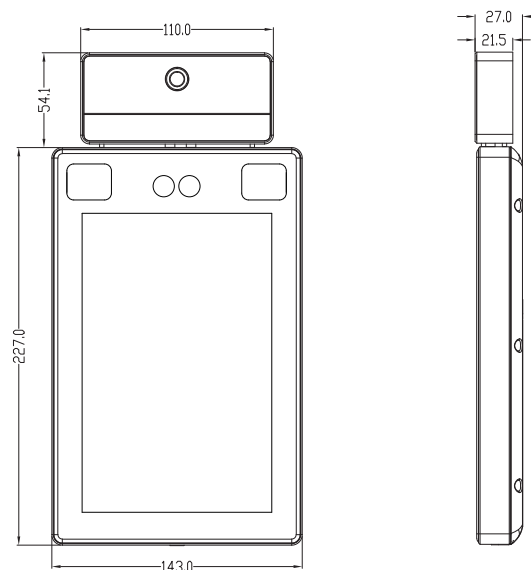

Размеры (мм)

Официальное представительство "ZKTECO CO.,LTD" в России и СНГ: Тел. +7 (495) 132-31-33.

107078, г. Москва, ул. Новорязанская, д.18, стр. 5.

www.zkteco.ru

www.zkteco.com