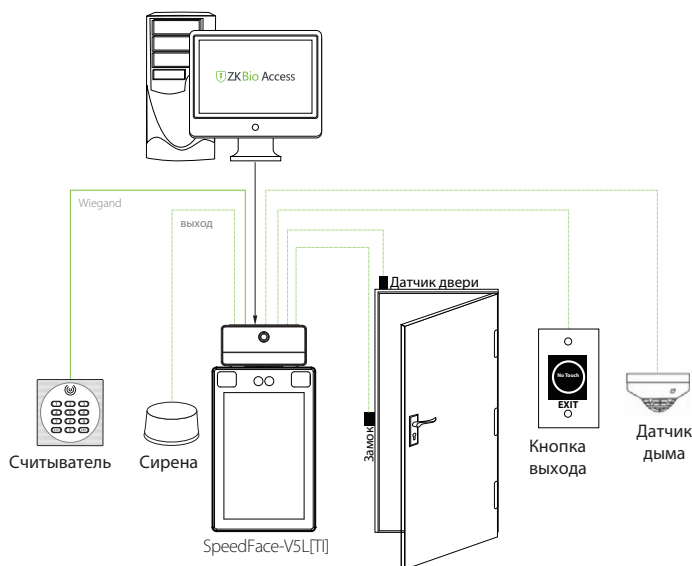

Совместимость:

Реле безопасности,
Wiegand , RS485 (связь с доп.
считывателем отпечатков, карт, QR-
кодов) RS232
ПО: ZKBioSecurity

Аппаратная платформа:

Процессор 900 МГц двухъядерный
Память 512МБ RAM / 8ГБ Flash
Экран: сенсорный IPS 8" (400lux)
2-мегапиксельная камера с WDR
Регулируемая яркость подсветки
Динамик, Микрофон
Сенсор измерения расстояния
Кнопка сброса и защита от
несанкционированного снятия

Интерфейс контроля доступа:

Выход замка, Выход тревожной
сигнализации, Вход Аух
Кнопка выхода, Датчик двери

Специальные функции:

Защита IP68 и IK04 (не распространяется
на тепловизионный элемент)
Идентификация лиц (0,3 сек)
Снимок события
HTTPS протокол (опция)

Стандартные функции:

Уровни доступа, группы, праздники,
летнее время, пароль, контроль двойного
прохода, запрос регистрации,
пользовательские обои и экранная
заставка

Специальные функции:

Обнаружение маски
Определение температуры тела
Расстояние измерения температуры:
30 ~ 50 см
Точность измерения: $\pm 0,3^{\circ}\text{C}$
Диапазон измерения : $34^{\circ}\text{C} \sim 45^{\circ}\text{C}$

Связь:

TCP/IP
Wiegand Вход / Выход
Wi-Fi (Опция)
RS485 / RS232

Доп. информация

Алгоритм ZKLiveFace5.8
Рабочая температура: $-30 \sim +60^{\circ}\text{C}$
Влажность: $\leq 93\%$
Вес нетто: 0,853 кг
Размеры: 279x143x27 мм

Питание

Напряжение 12В DC
Потребляемый ток < 2 А

Подключение