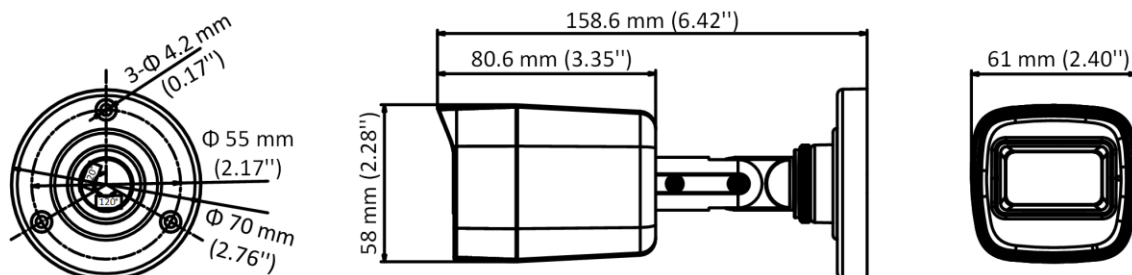

Основное	
Рабочие условия	От -40 до +60 °С, влажность 90% или меньше (без конденсата)
Питание	DC 12 В ± 25%
Потребляемая мощность	Макс. 3.7 Вт
Уровень защиты	IP66
Материал	Металл
Дальность EXIR-подсветки	До 30 м
Протокол	HIKVISION-C
Размеры	58 × 61 × 158.6 мм (2.28" × 2.40" × 6.42")
Масса	Приблиз. 292 г

Доступные модели

DS-T200A (2.8 мм, 3.6 мм, 6 мм)

Размеры

Аксессуары

Монтажная коробка