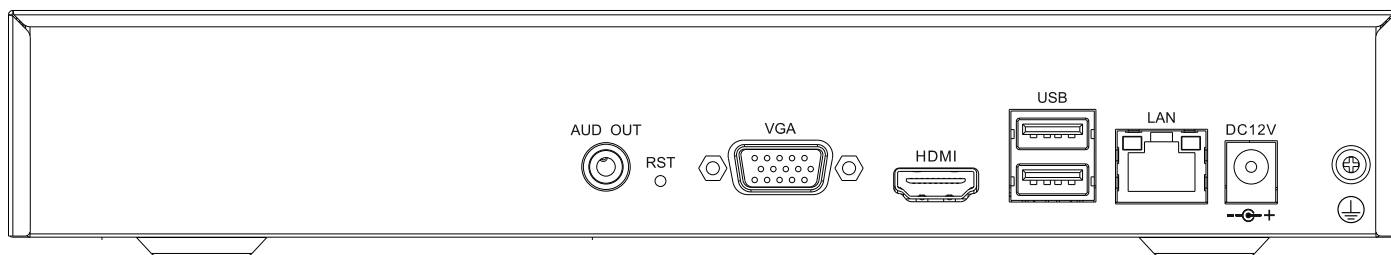

Модели для заказа

1D.20030.020487

TC-R3110 SPEC:1/B/V3.0

Комплектация

Видеорегистратор - 1шт.
Комплект винтов для установки HDD - 1компл.
Мышь компьютерная - 1шт.
Адаптер питания - 1шт.