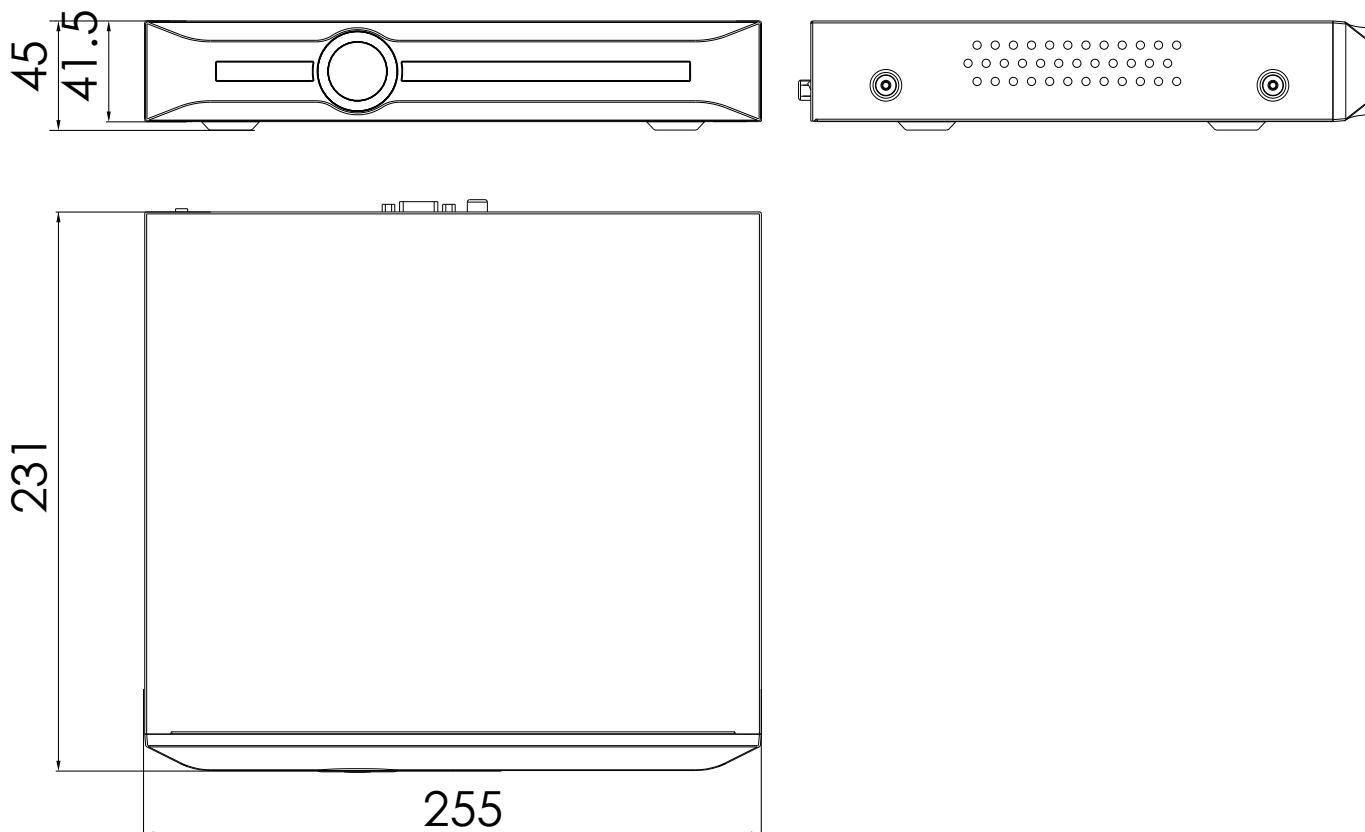

Габаритные размеры в мм

Задняя панель